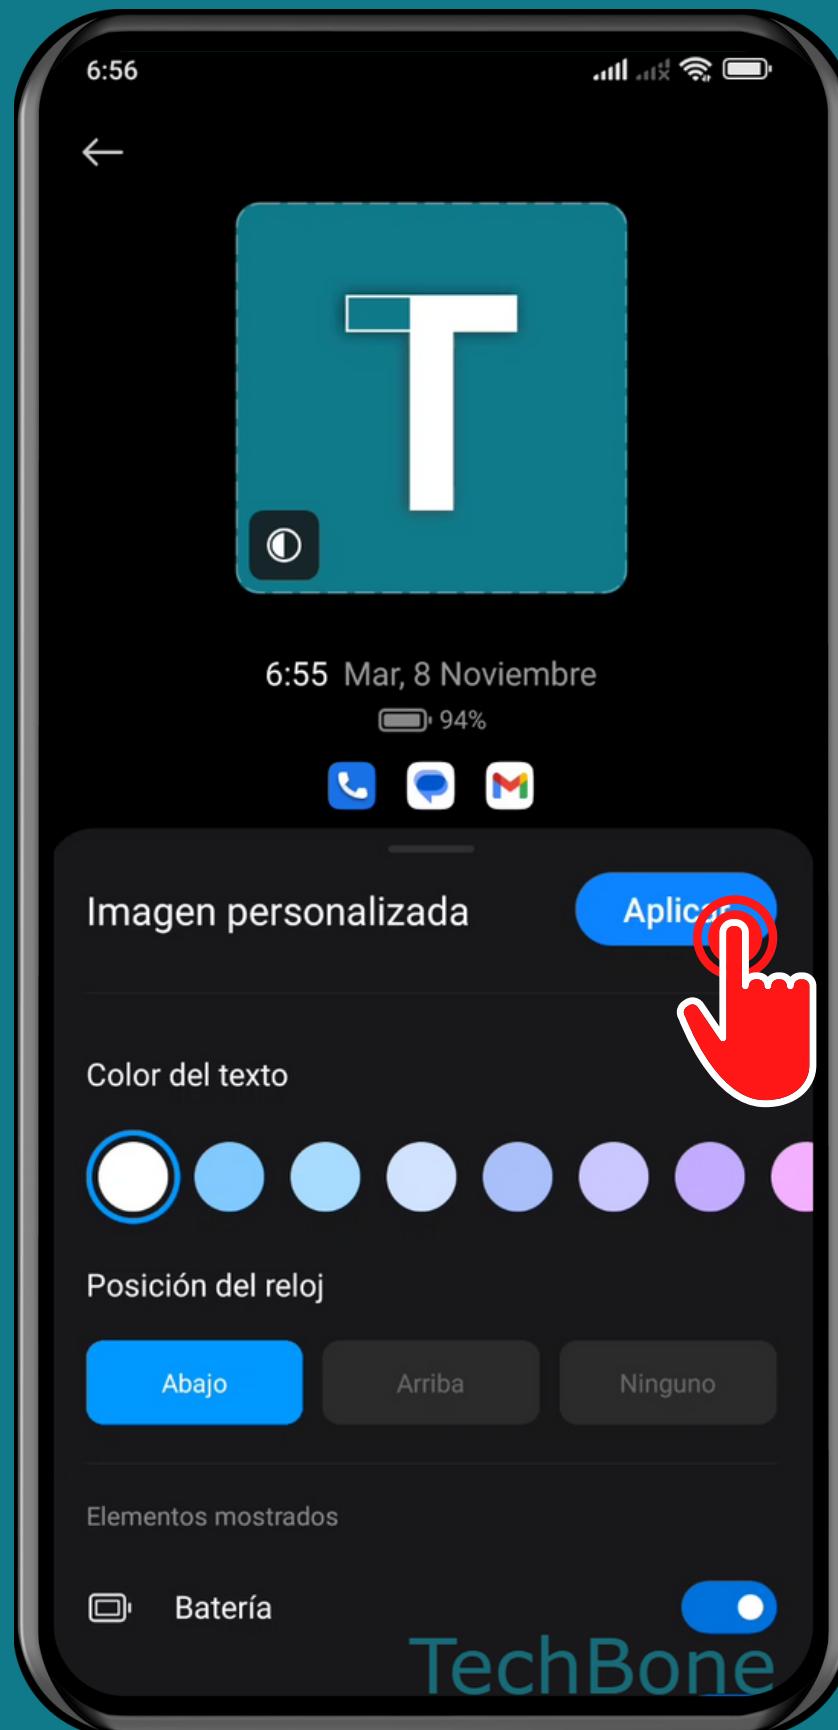

XIAOMI

Android 12 - MIUI 13

MOSTRAR UNA IMAGEN
PERSONALIZADA EN
ALWAYS ON DISPLAY
(PANTALLA SIEMPRE ACTIVA)

Abre los Ajustes

Presiona

Pantalla siempre activa y Pantalla de bloqueo

Presiona

Pantalla siempre activa

Presiona Imagen personalizada

Presiona

Añadir desde Galería

Selecciona una Foto/Imagen

Establece otras
Opciones de visualización
y presiona Aplicar

¡Listo!