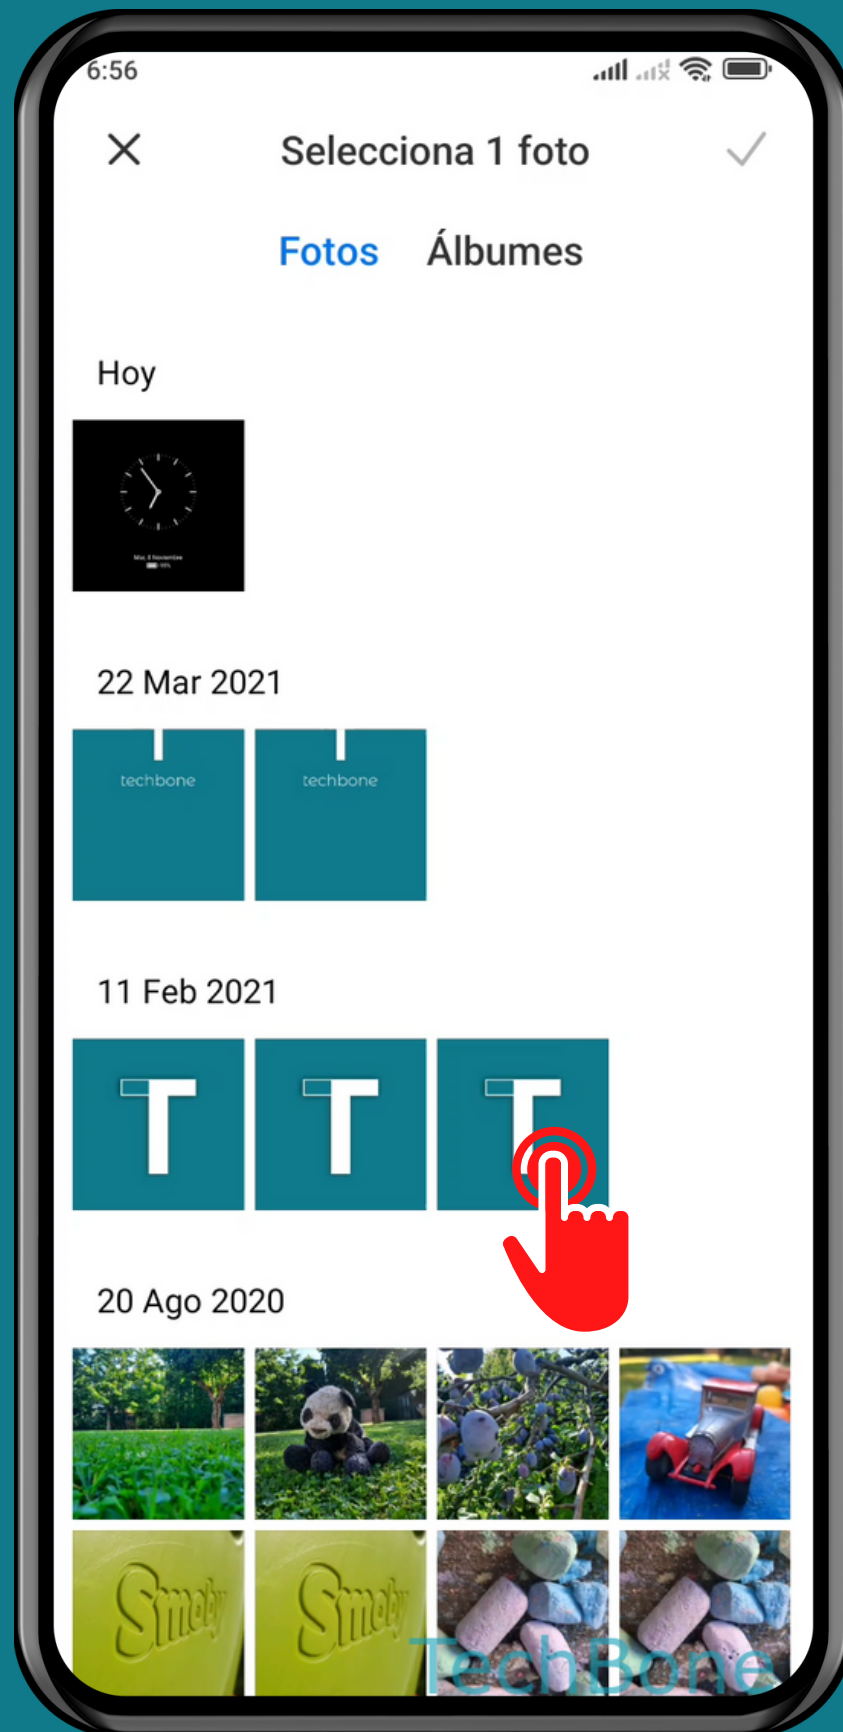

XIAOMI

Android 12 - MIUI 13

MOSTRAR UNA IMAGEN
PERSONALIZADA EN
ALWAYS ON DISPLAY
(PANTALLA SIEMPRE ACTIVA)

Abre los Ajustes

Presiona

Pantalla siempre activa y Pantalla de bloqueo

Presiona

Pantalla siempre activa

Presiona Imagen personalizada

Presiona

Añadir desde Galería

Selecciona una Foto/Imagen

Establece otras
Opciones de visualización
y presiona Aplicar

¡Listo!