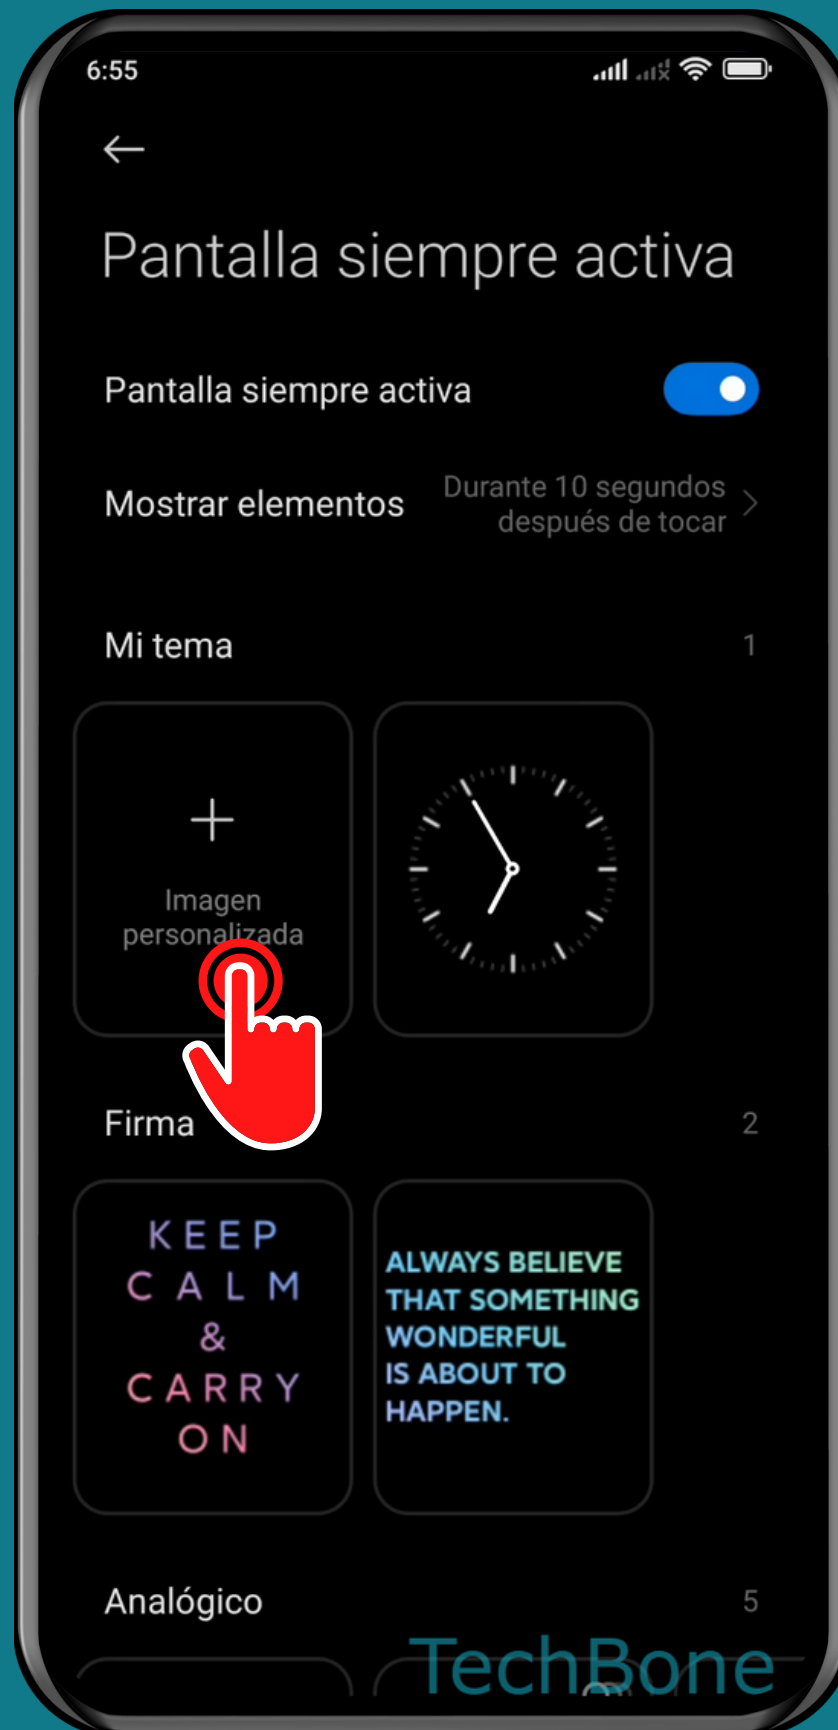

XIAOMI

Android 12 - MIUI 13

MOSTRAR UNA IMAGEN
PERSONALIZADA EN
ALWAYS ON DISPLAY
(PANTALLA SIEMPRE ACTIVA)

Abre los Ajustes

Presiona

Pantalla siempre activa y Pantalla de bloqueo

Presiona

Pantalla siempre activa

Presiona Imagen personalizada

Presiona

Añadir desde Galería

Selecciona una Foto/Imagen

Establece otras
Opciones de visualización
y presiona Aplicar

¡Listo!