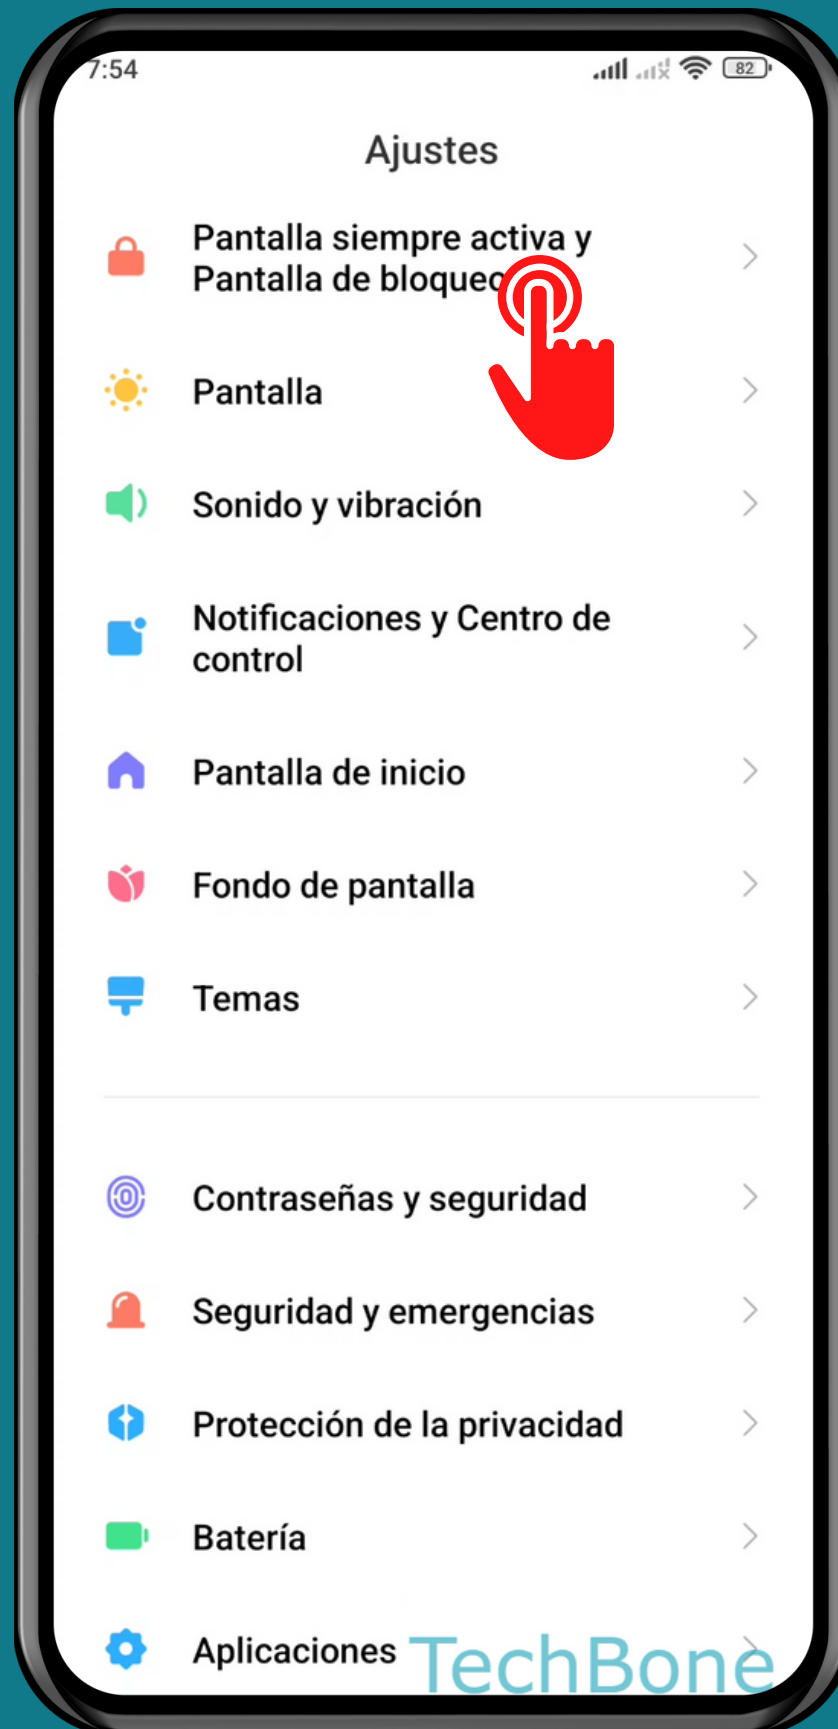

XIAOMI

Android 12 - MIUI 13

MOSTRAR UNA IMAGEN
PERSONALIZADA EN
ALWAYS ON DISPLAY
(PANTALLA SIEMPRE ACTIVA)

Abre los Ajustes

Presiona

Pantalla siempre activa y Pantalla de bloqueo

Presiona

Pantalla siempre activa

Presiona Imagen personalizada

Presiona

Añadir desde Galería

Selecciona una Foto/Imagen

Establece otras
Opciones de visualización
y presiona Aplicar

¡Listo!