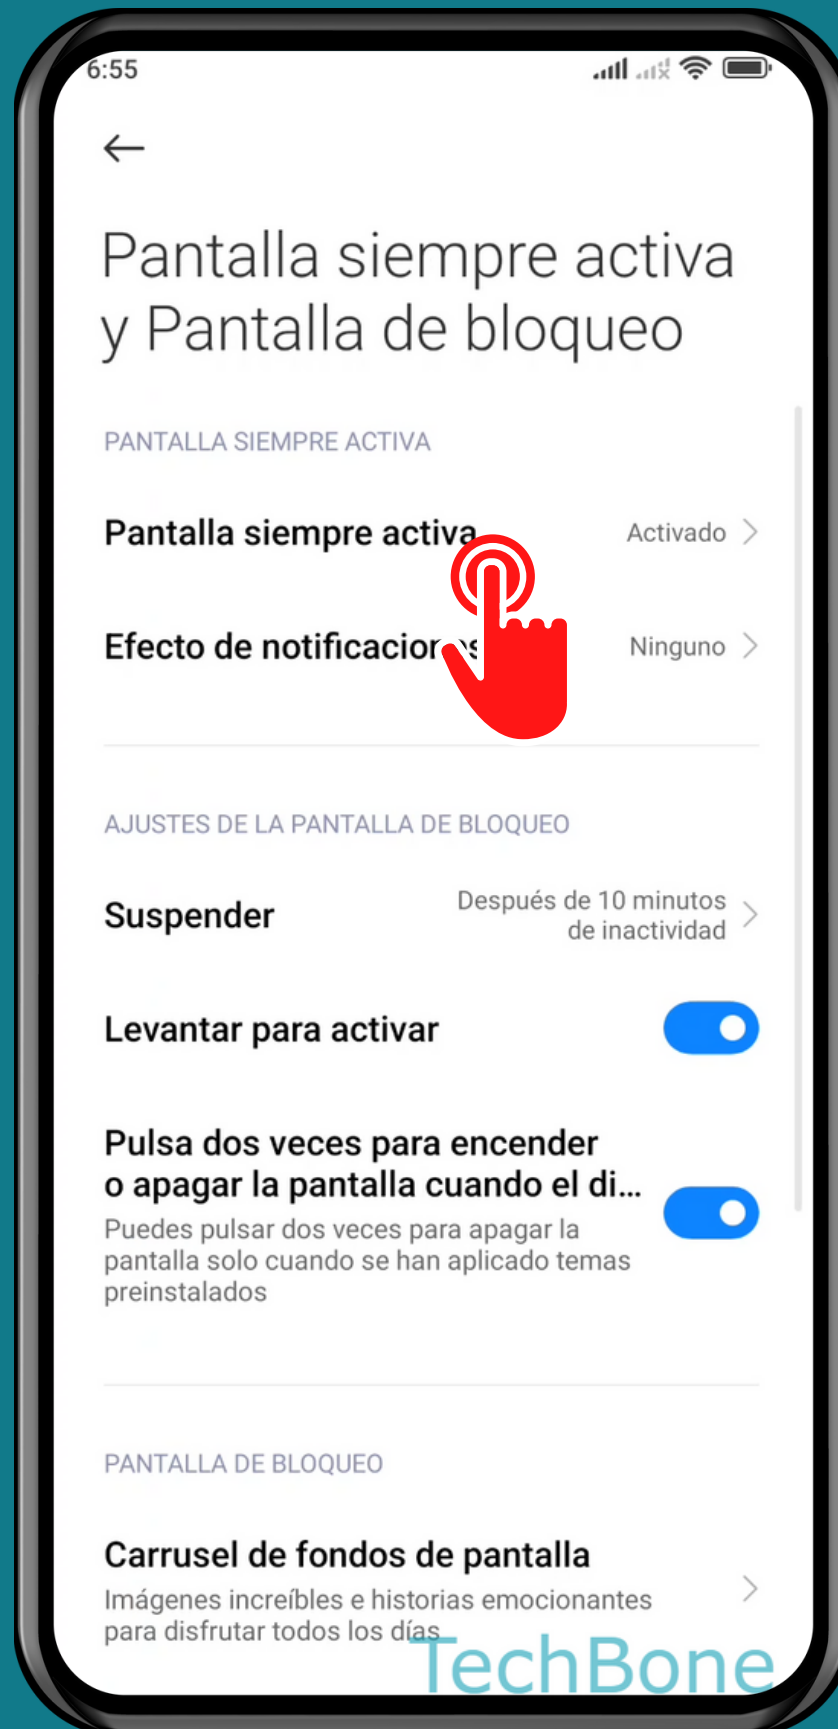

XIAOMI

Android 12 - MIUI 13

MOSTRAR UNA IMAGEN
PERSONALIZADA EN
ALWAYS ON DISPLAY
(PANTALLA SIEMPRE ACTIVA)

Abre los Ajustes

Presiona

Pantalla siempre activa y Pantalla de bloqueo

Presiona

Pantalla siempre activa

Presiona Imagen personalizada

Presiona

Añadir desde Galería

Selecciona una Foto/Imagen

Establece otras
Opciones de visualización
y presiona Aplicar

¡Listo!