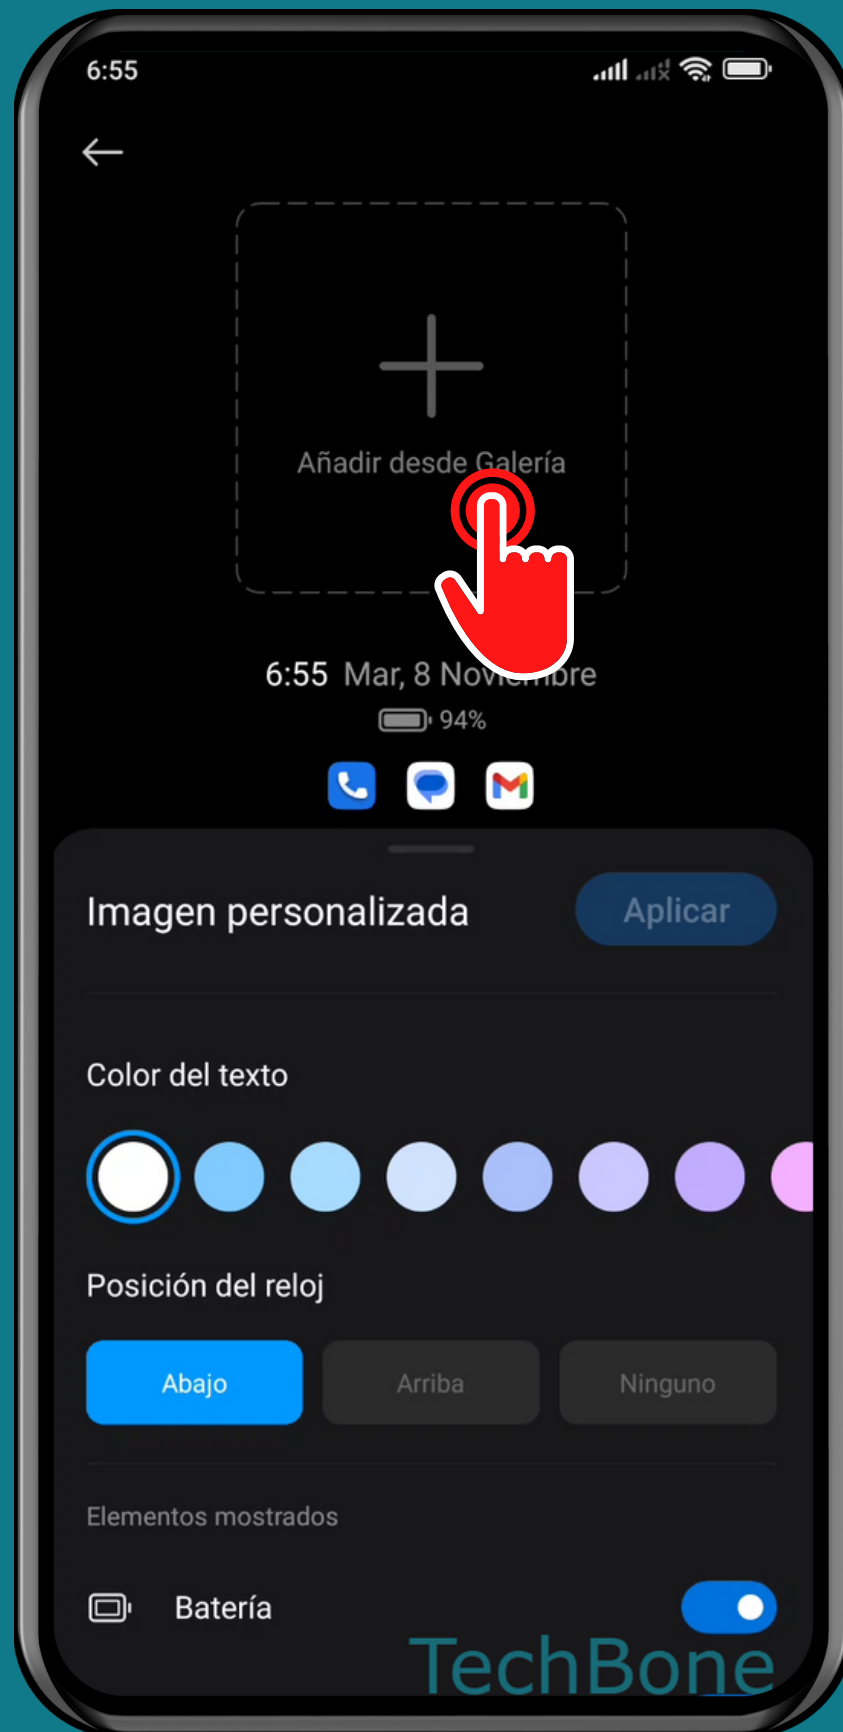

XIAOMI

Android 12 - MIUI 13

MOSTRAR UNA IMAGEN
PERSONALIZADA EN
ALWAYS ON DISPLAY
(PANTALLA SIEMPRE ACTIVA)

Abre los Ajustes

Presiona

Pantalla siempre activa y Pantalla de bloqueo

Presiona

Pantalla siempre activa

Presiona Imagen personalizada

Presiona

Añadir desde Galería

Selecciona una Foto/Imagen

Establece otras
Opciones de visualización
y presiona Aplicar

¡Listo!