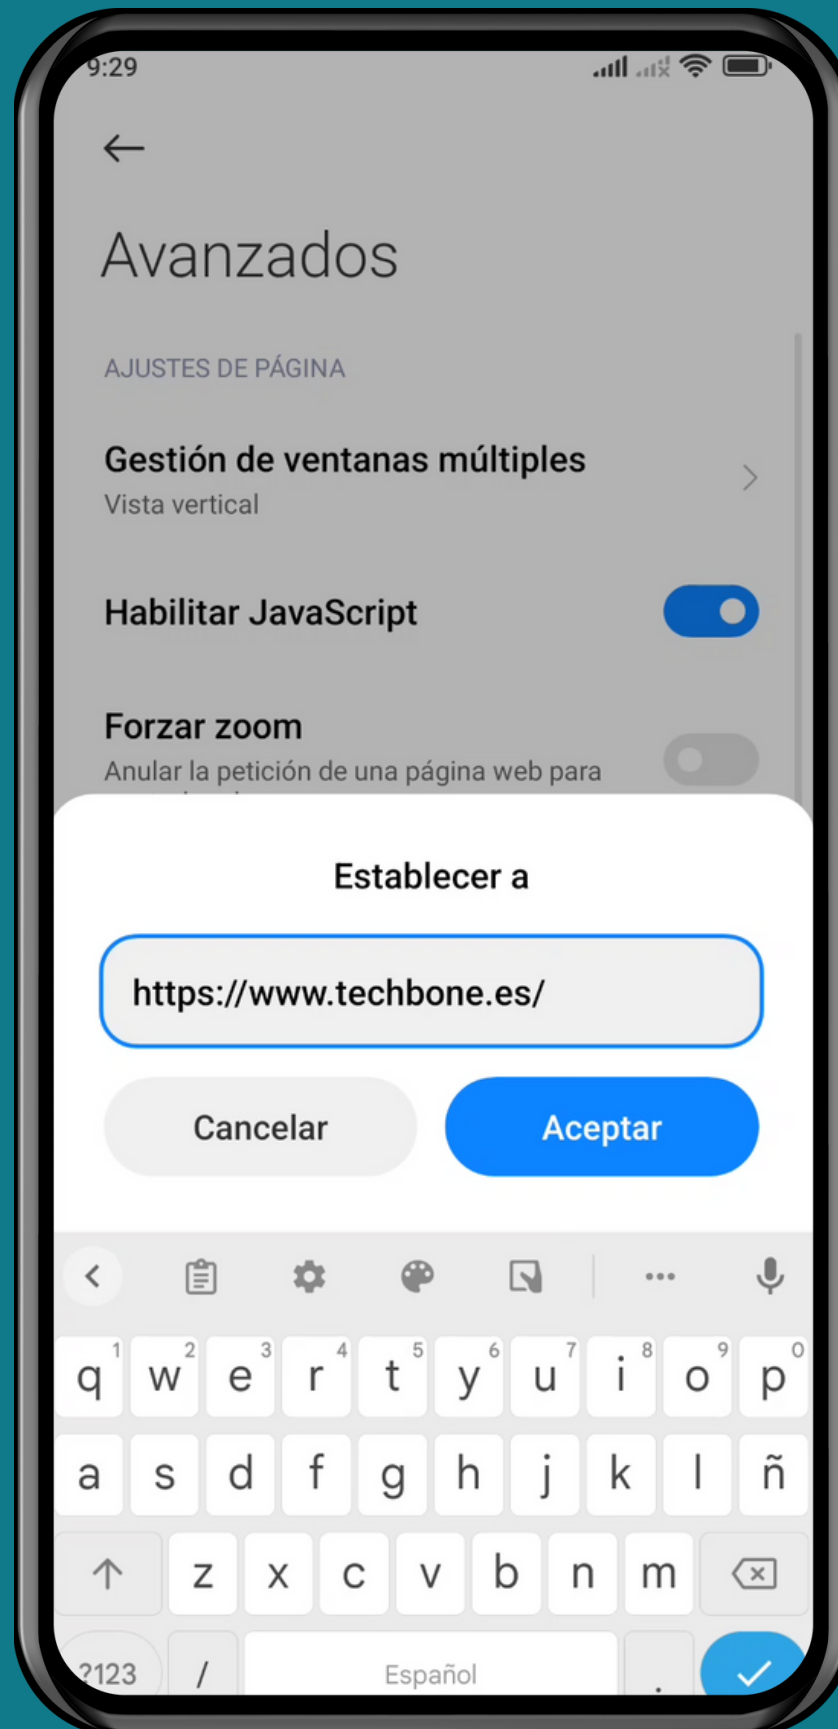

XIAOMI

Navegador Mi - Android 12 - MIUI 13

CAMIBAR LA PÁGINA DE INICIO EN EL NAVEGADOR MI

Abre Navegador Mi

Presiona Perfil

Presiona Ajustes

Presiona Avanzados

Presiona
Establecer
página de inicio

Presiona Personalizar

Ingresa una
Dirección Web y
presiona **Aceptar**

¡Listo!