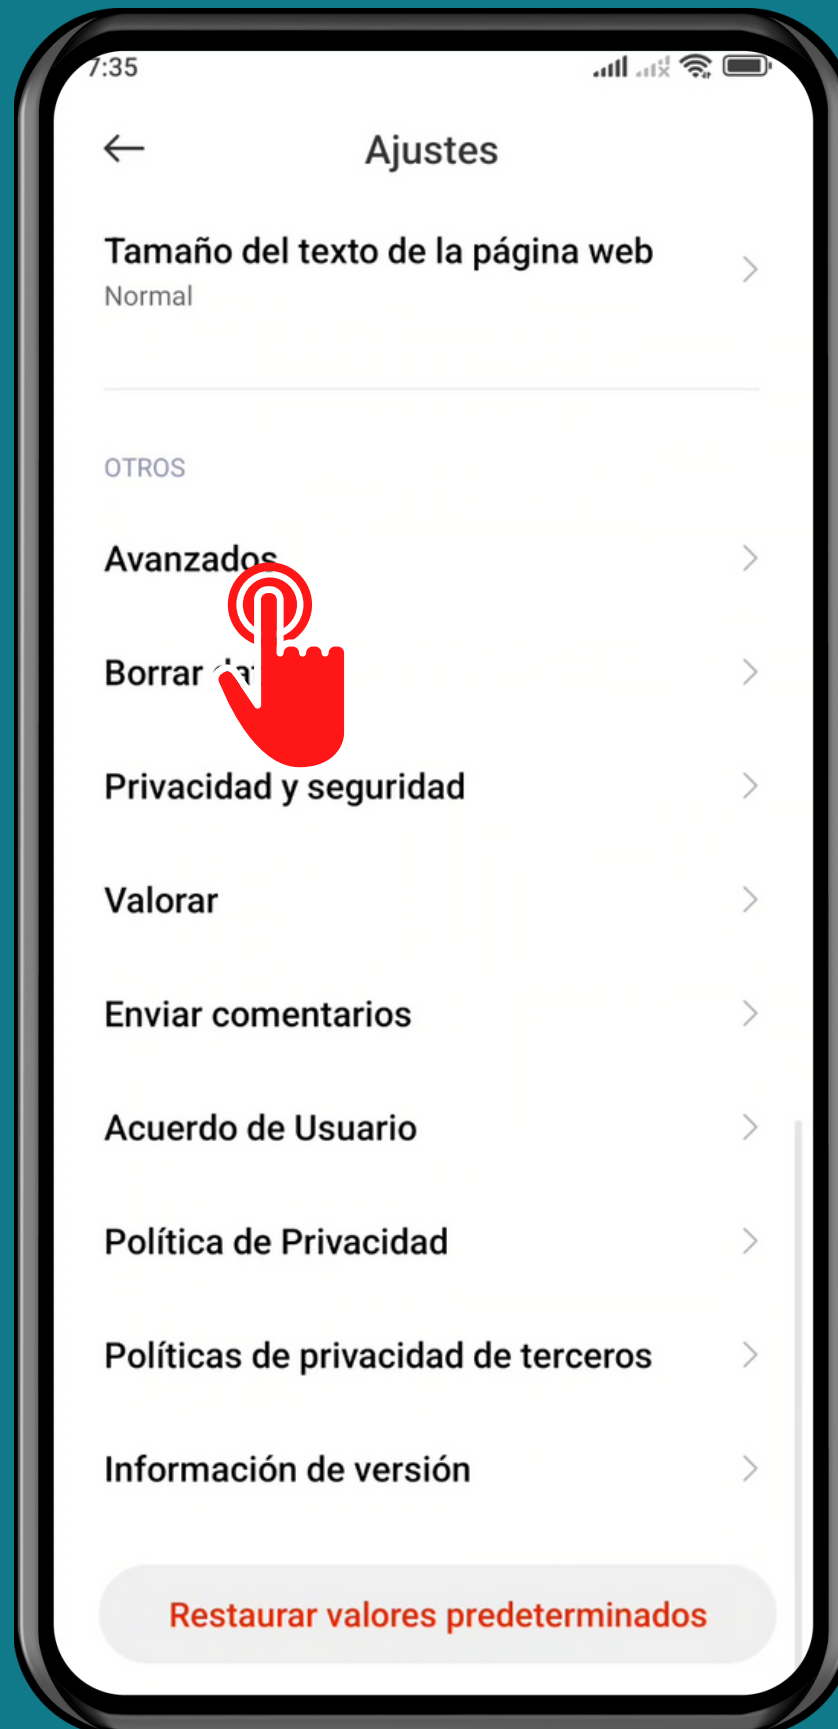

XIAOMI

Navegador Mi - Android 12 - MIUI 13

CAMIBAR LA PÁGINA DE INICIO EN EL NAVEGADOR MI

Abre Navegador Mi

Presiona Perfil

Presiona Ajustes

Presiona Avanzados

Presiona
Establecer
página de inicio

Presiona Personalizar

Ingresa una
Dirección Web y
presiona **Aceptar**

¡Listo!