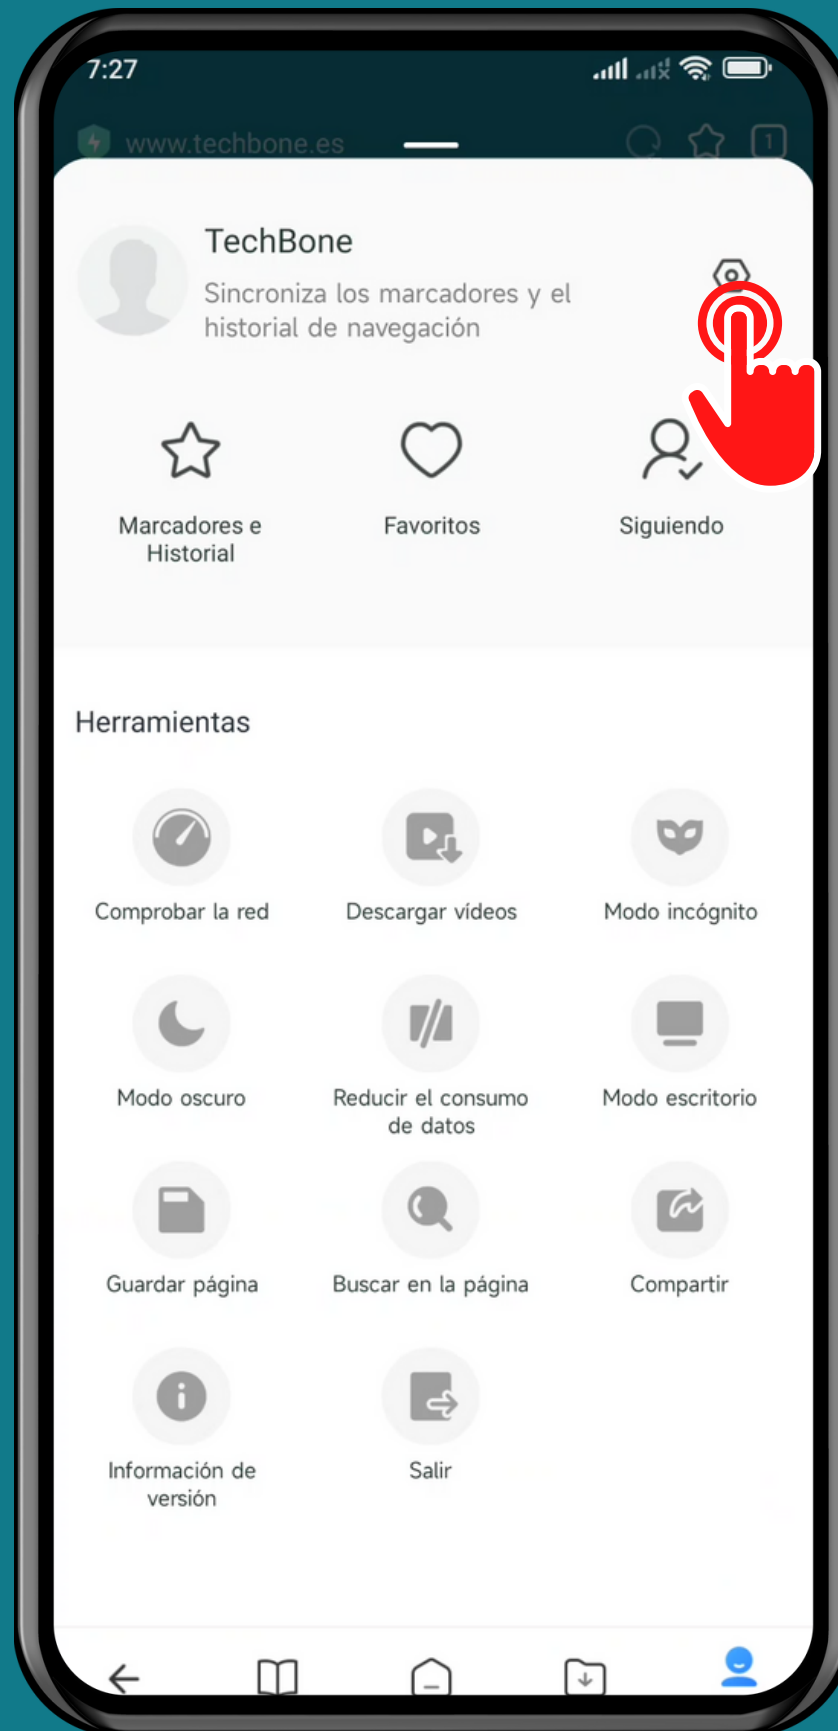

XIAOMI

Navegador Mi - Android 12 - MIUI 13

CAMIBAR LA PÁGINA DE INICIO EN EL NAVEGADOR MI

Abre Navegador Mi

Presiona Perfil

Presiona Ajustes

Presiona Avanzados

Presiona
Establecer
página de inicio

Presiona Personalizar

Ingresa una
Dirección Web y
presiona **Aceptar**

¡Listo!