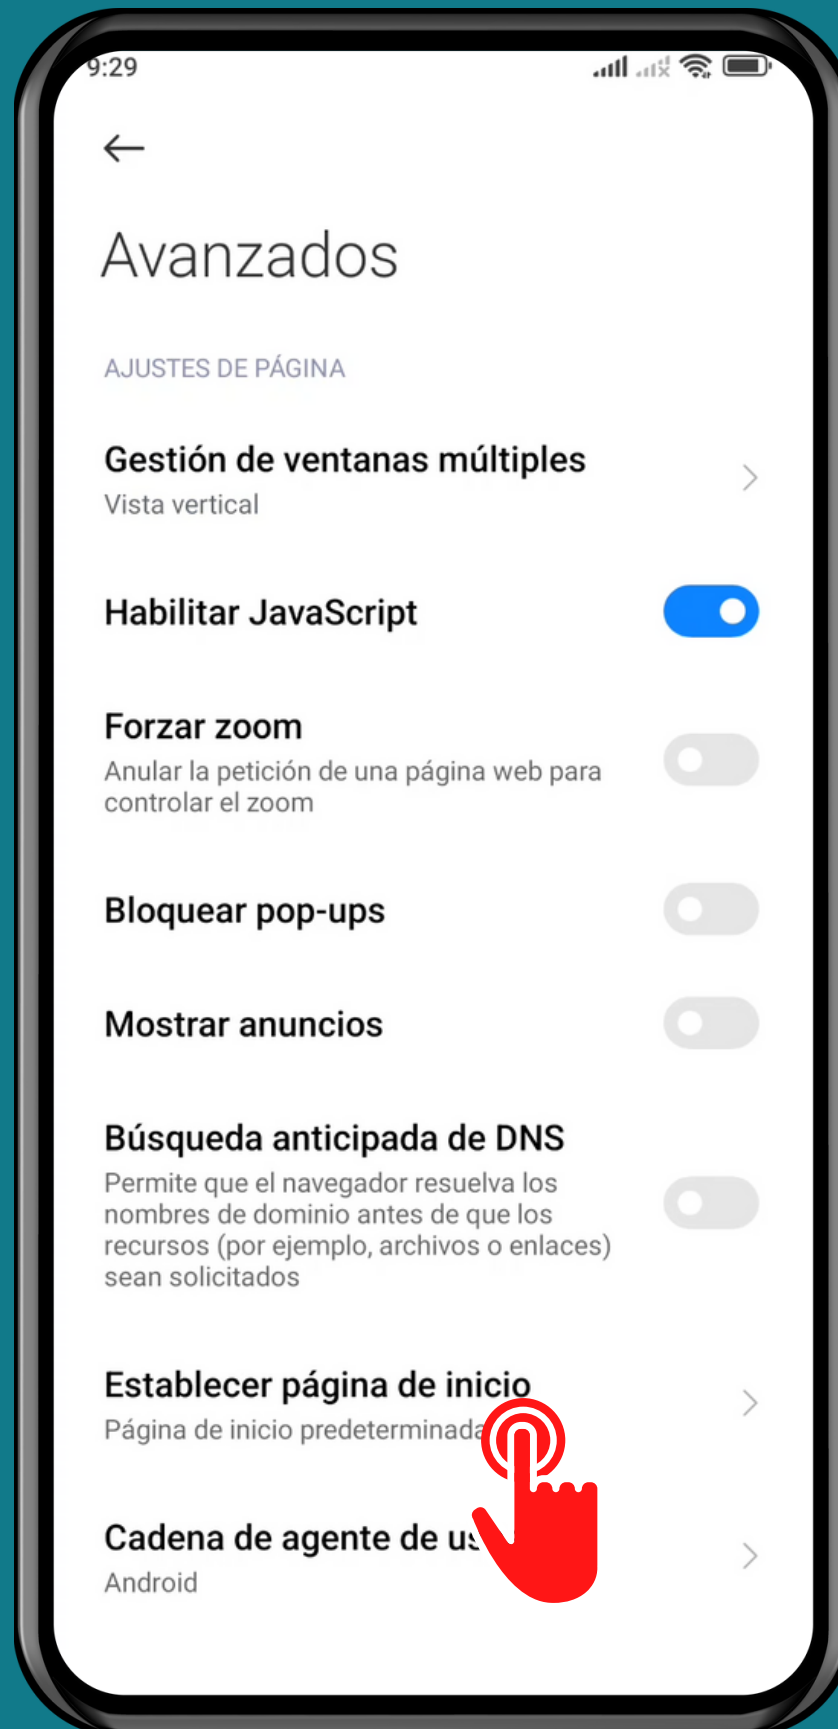

XIAOMI

Navegador Mi - Android 12 - MIUI 13

CAMIBAR LA PÁGINA DE INICIO EN EL NAVEGADOR MI

Abre Navegador Mi

Presiona Perfil

Presiona Ajustes

Presiona Avanzados

Presiona
Establecer
página de inicio

Presiona Personalizar

Ingresa una
Dirección Web y
presiona **Aceptar**

¡Listo!