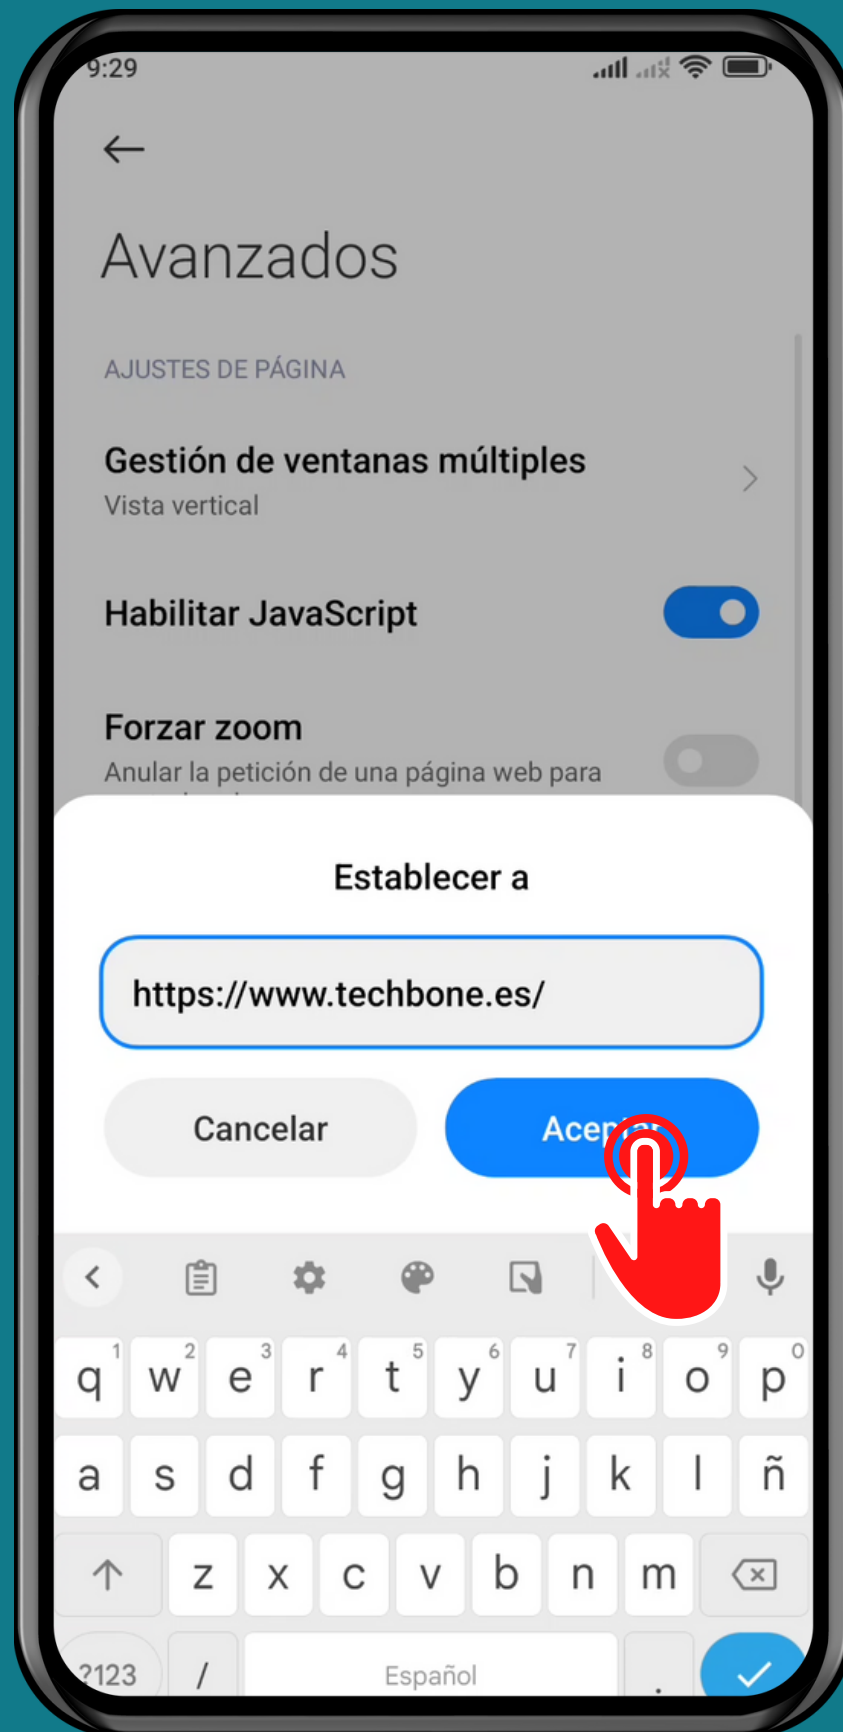

XIAOMI

Navegador Mi - Android 12 - MIUI 13

CAMIBAR LA PÁGINA DE INICIO EN EL NAVEGADOR MI

Abre Navegador Mi

Presiona Perfil

Presiona Ajustes

Presiona Avanzados

Presiona
Establecer
página de inicio

Presiona Personalizar

Ingresa una
Dirección Web y
presiona **Aceptar**

¡Listo!