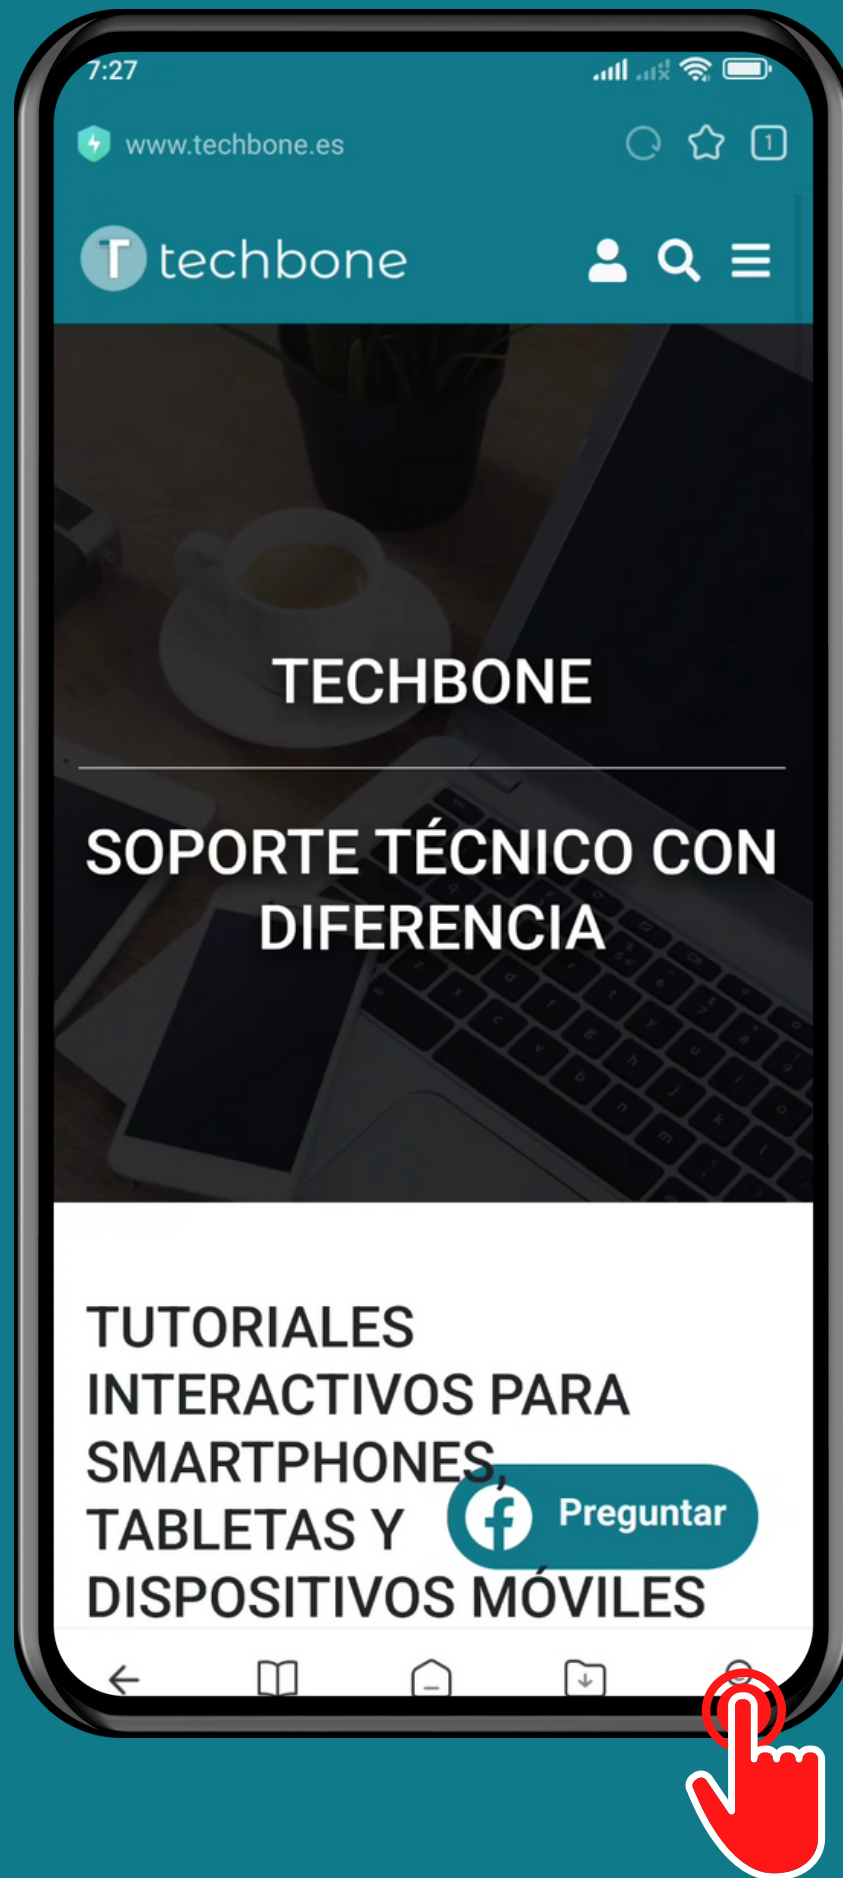

XIAOMI

Navegador Mi - Android 12 - MIUI 13

CAMIBAR LA PÁGINA DE INICIO EN EL NAVEGADOR MI

Abre Navegador Mi

Presiona Perfil

Presiona Ajustes

Presiona Avanzados

Presiona
Establecer
página de inicio

Presiona Personalizar

Ingresa una
Dirección Web y
presiona **Aceptar**

¡Listo!