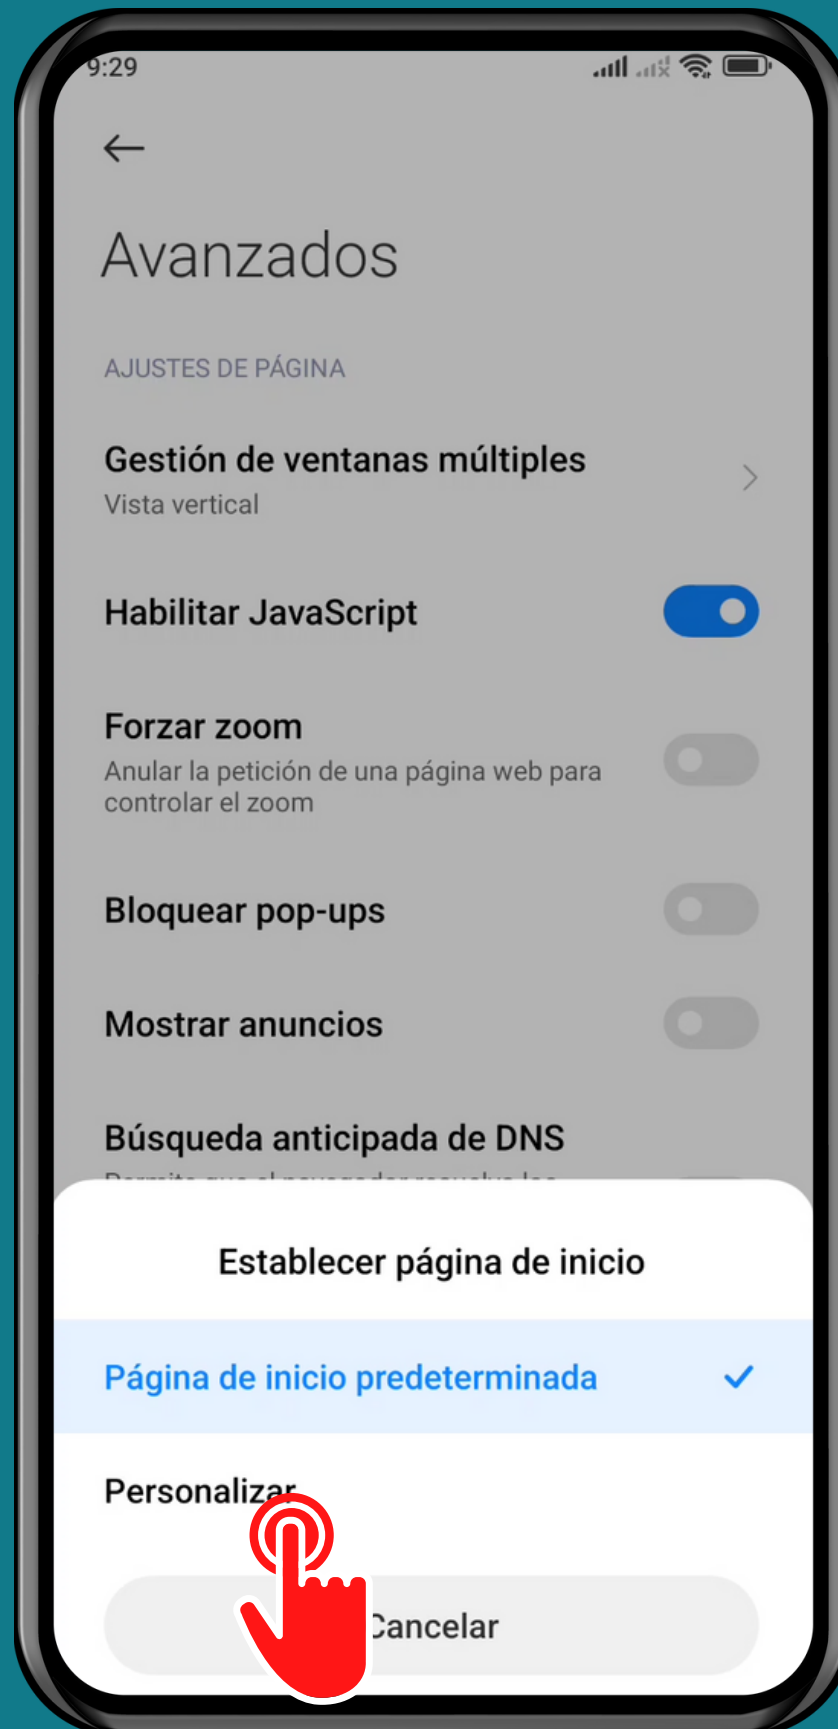

XIAOMI

Navegador Mi - Android 12 - MIUI 13

CAMIBAR LA PÁGINA DE INICIO EN EL NAVEGADOR MI

Abre Navegador Mi

Presiona Perfil

Presiona Ajustes

Presiona Avanzados

Presiona
Establecer
página de inicio

Presiona Personalizar

Ingresa una
Dirección Web y
presiona **Aceptar**

¡Listo!