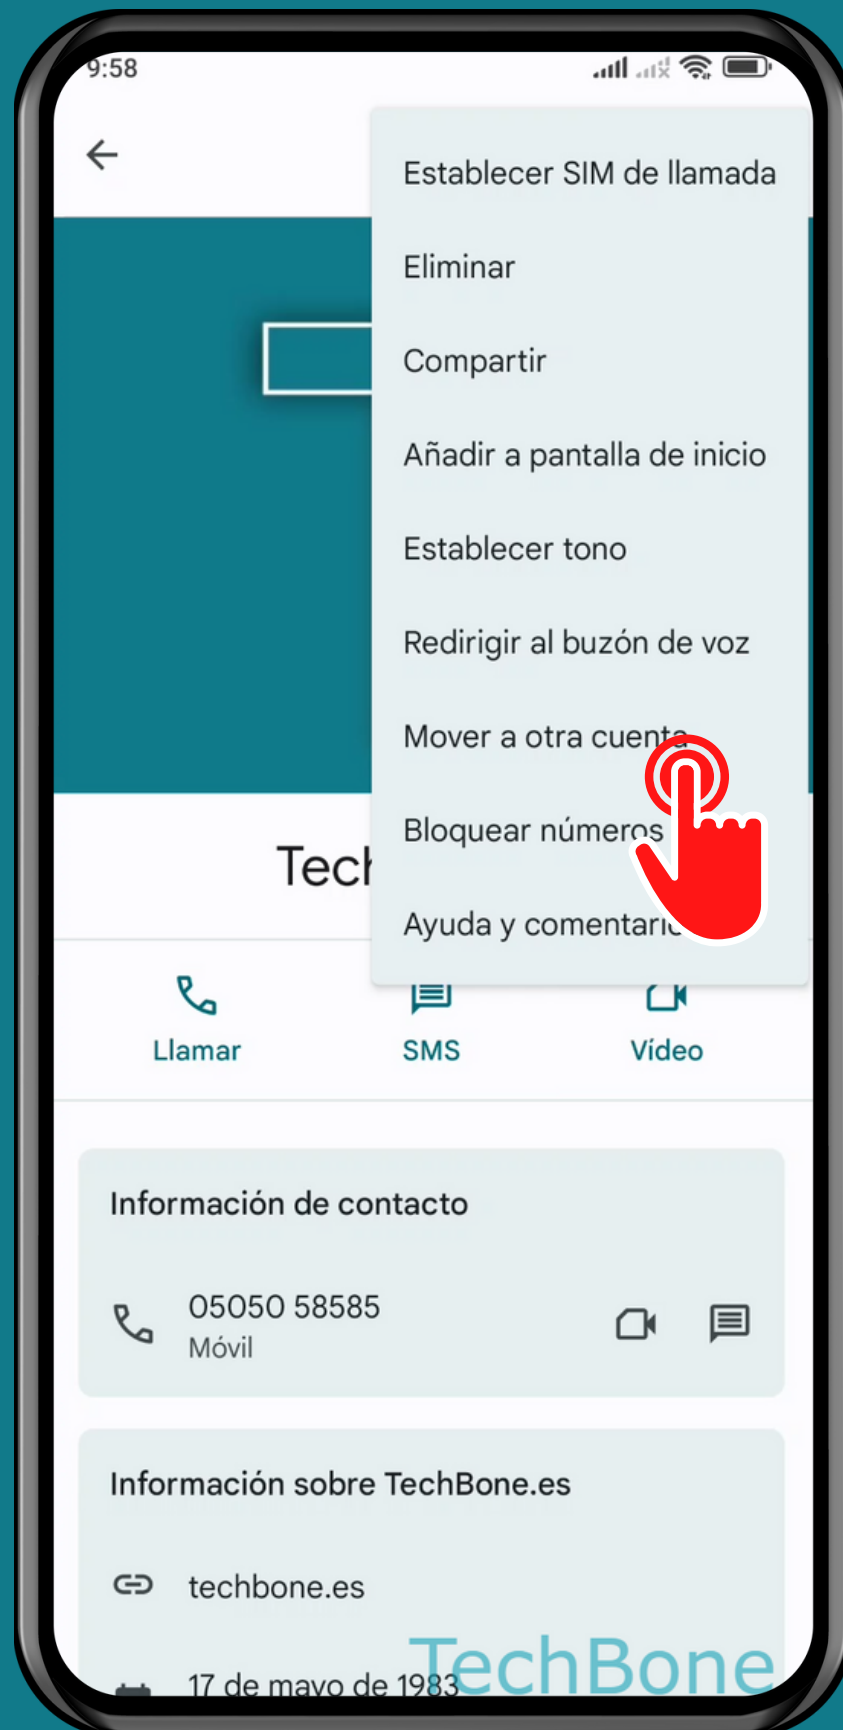

XIAOMI

Contactos - Android 12 - MIUI 13

PASAR CONTACTOS A OTRA CUENTA GOOGLE

Abre Contactos

Selecciona un Contacto

Abre el Menú

Presiona

Mover a otra cuenta

Selecciona una
Cuenta y presiona
Mover

¡Listo!