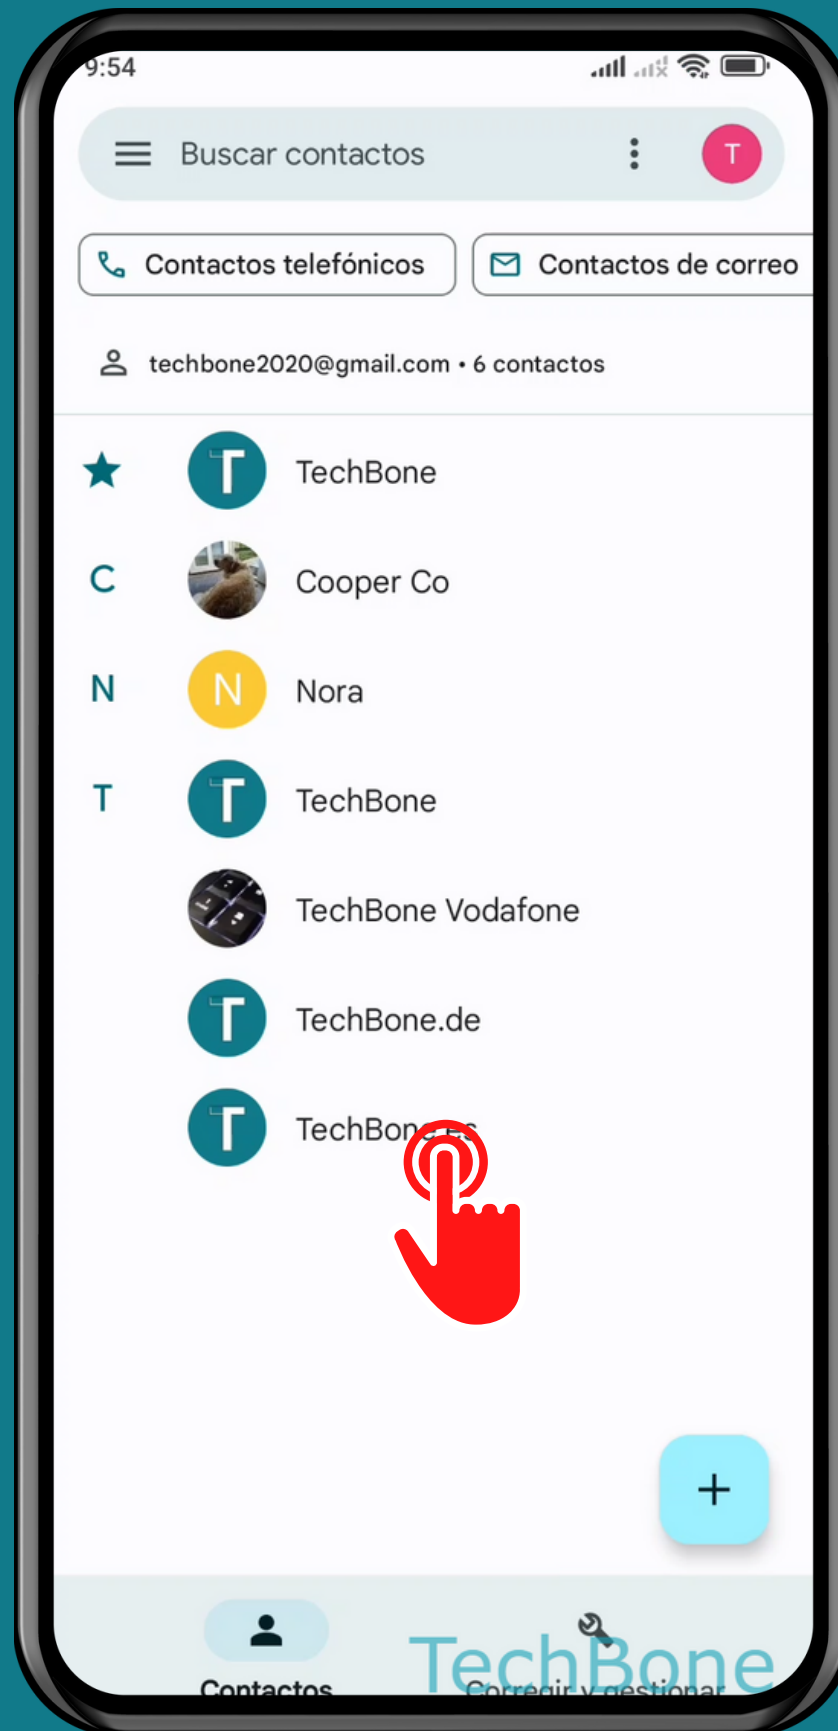

XIAOMI

Contactos - Android 12 - MIUI 13

PASAR CONTACTOS A OTRA CUENTA GOOGLE

Abre Contactos

Selecciona un Contacto

Abre el Menú

Presiona

Mover a otra cuenta

Selecciona una
Cuenta y presiona
Mover

¡Listo!