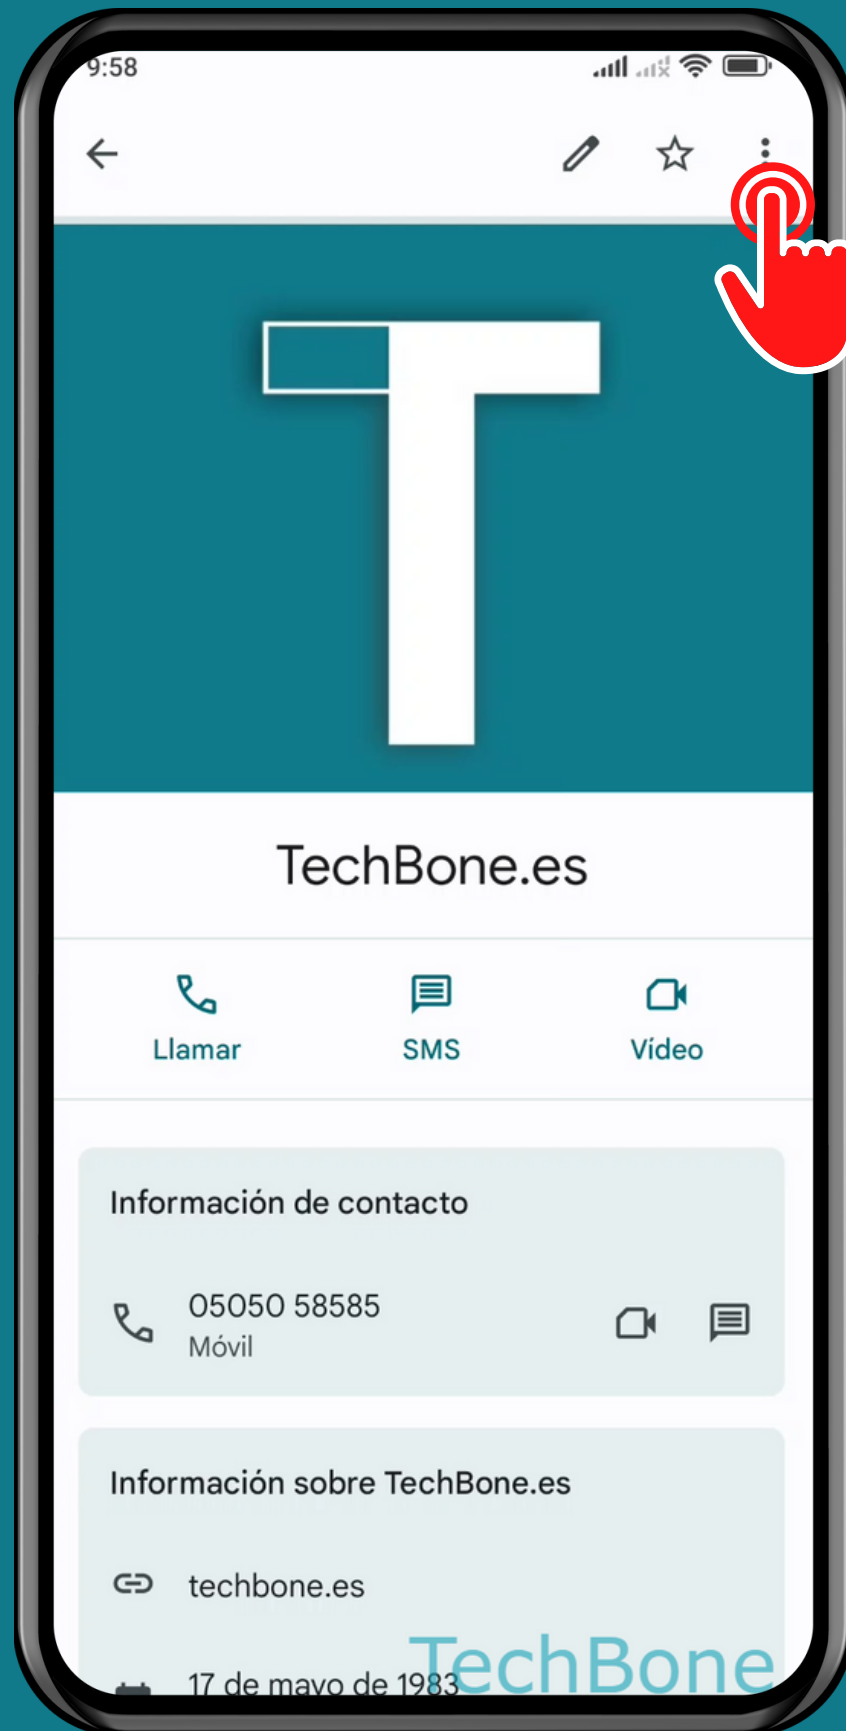

XIAOMI

Contactos - Android 12 - MIUI 13

PASAR CONTACTOS A OTRA CUENTA GOOGLE

Abre Contactos

Selecciona un Contacto

Abre el Menú

Presiona

Mover a otra cuenta

Selecciona una
Cuenta y presiona
Mover

¡Listo!