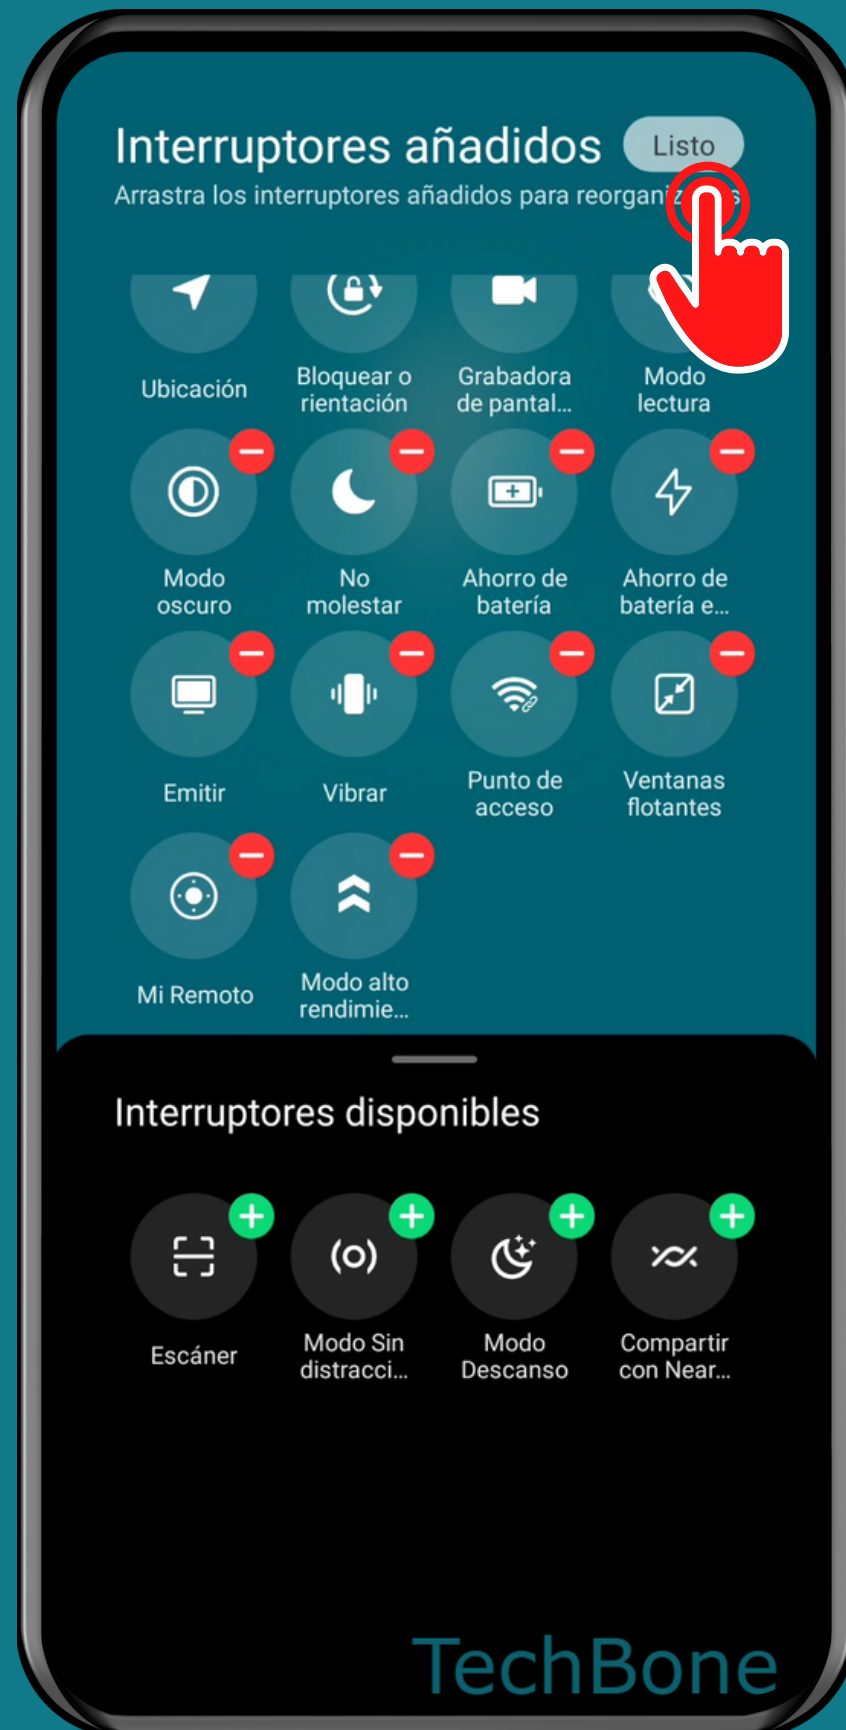

XIAOMI

Android 12 - MIUI 13

PERSONALIZAR LOS AJUSTES RÁPIDOS

Abre el Centro de control

Presiona
Editar

Añade, mueve o quita
uno o más **Interruptores**

Presiona

Listo