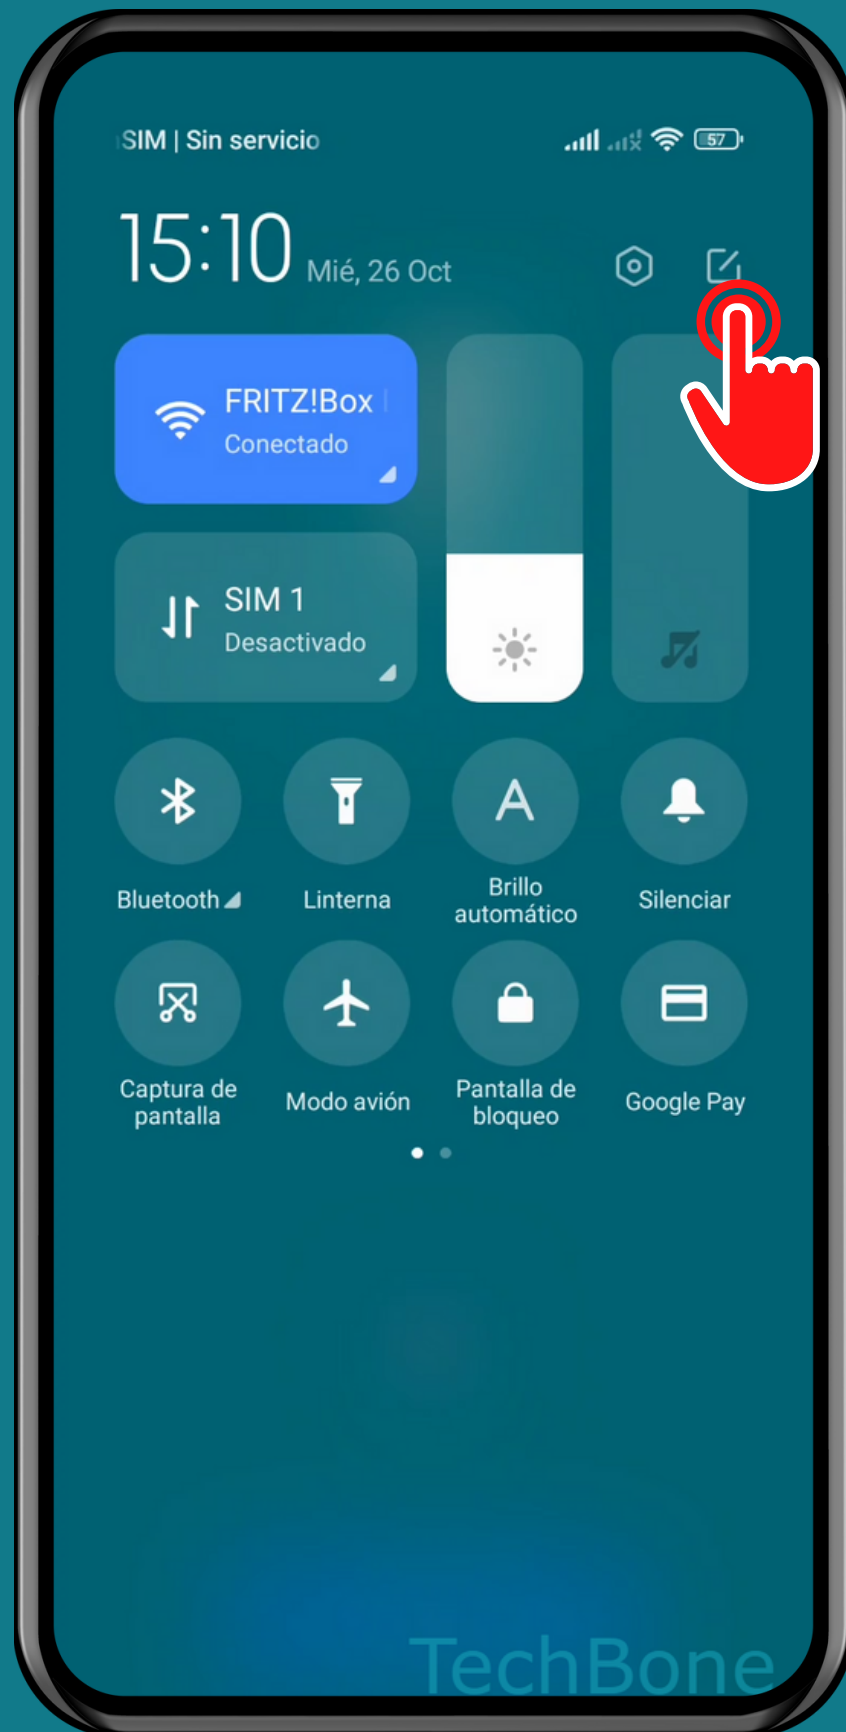

XIAOMI

Android 12 - MIUI 13

PERSONALIZAR LOS AJUSTES RÁPIDOS

Abre el Centro de control

Presiona
Editar

Añade, mueve o quita
uno o más **Interruptores**

Presiona

Listo