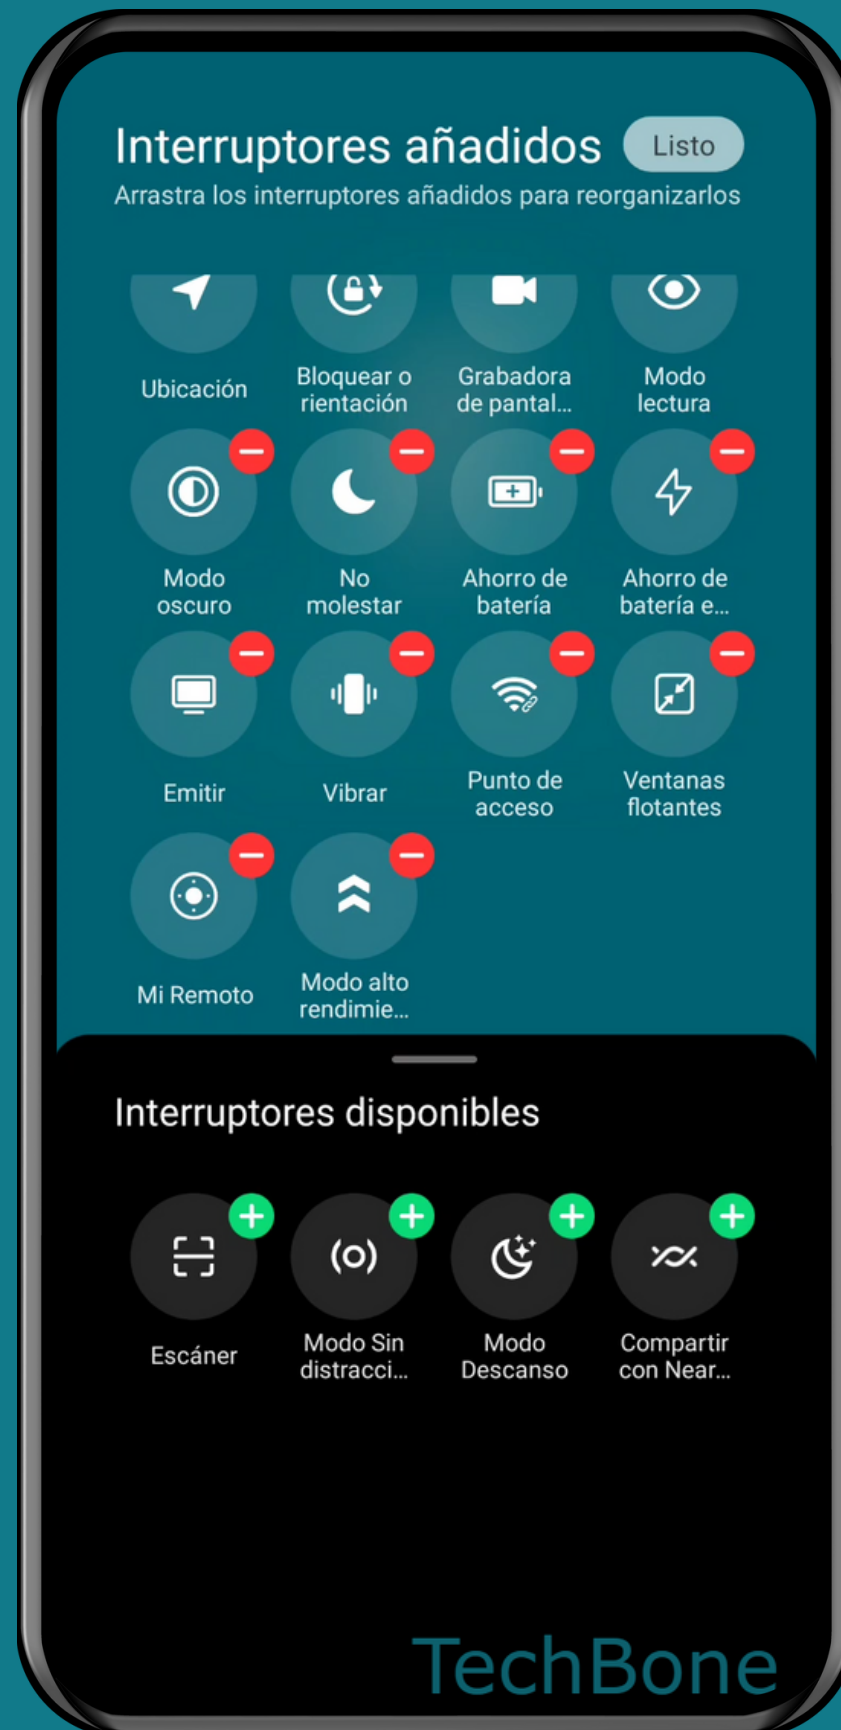

XIAOMI

Android 12 - MIUI 13

PERSONALIZAR LOS AJUSTES RÁPIDOS

Abre el Centro de control

Presiona
Editar

Añade, mueve o quita
uno o más **Interruptores**

Presiona

Listo