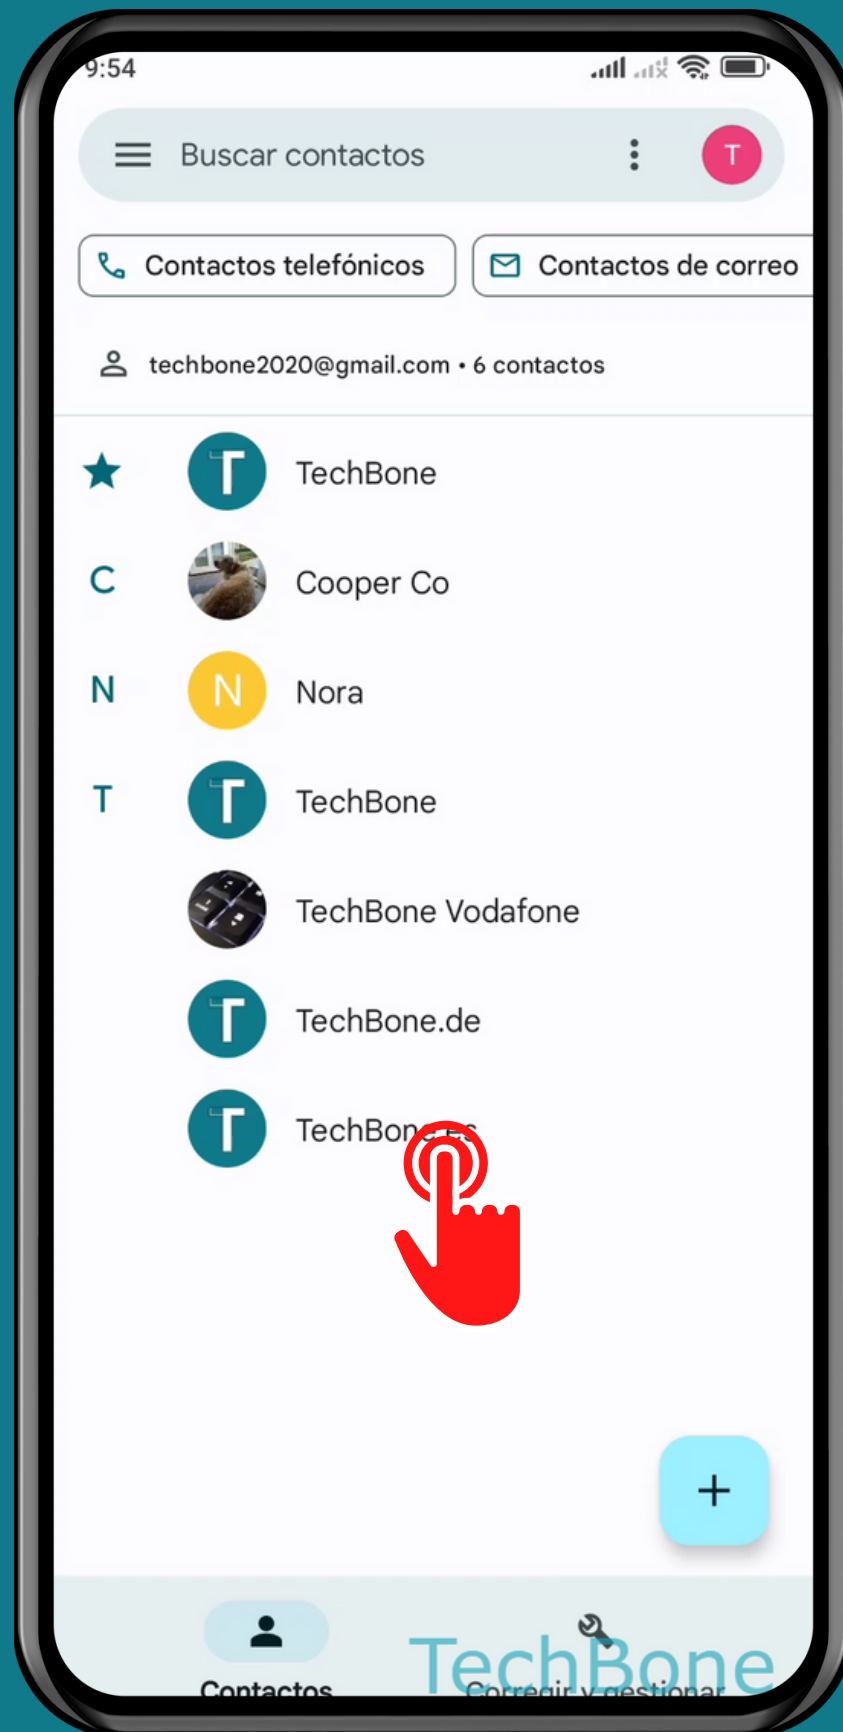

XIAOMI

Contactos - Android 12 - MIUI 13

PONER CONTACTO EN LA PANTALLA DE INICIO

Abre Contactos

Selecciona un Contacto

Abre el Menú

Presiona
Añadir a
pantalla de inicio

¡Listo!