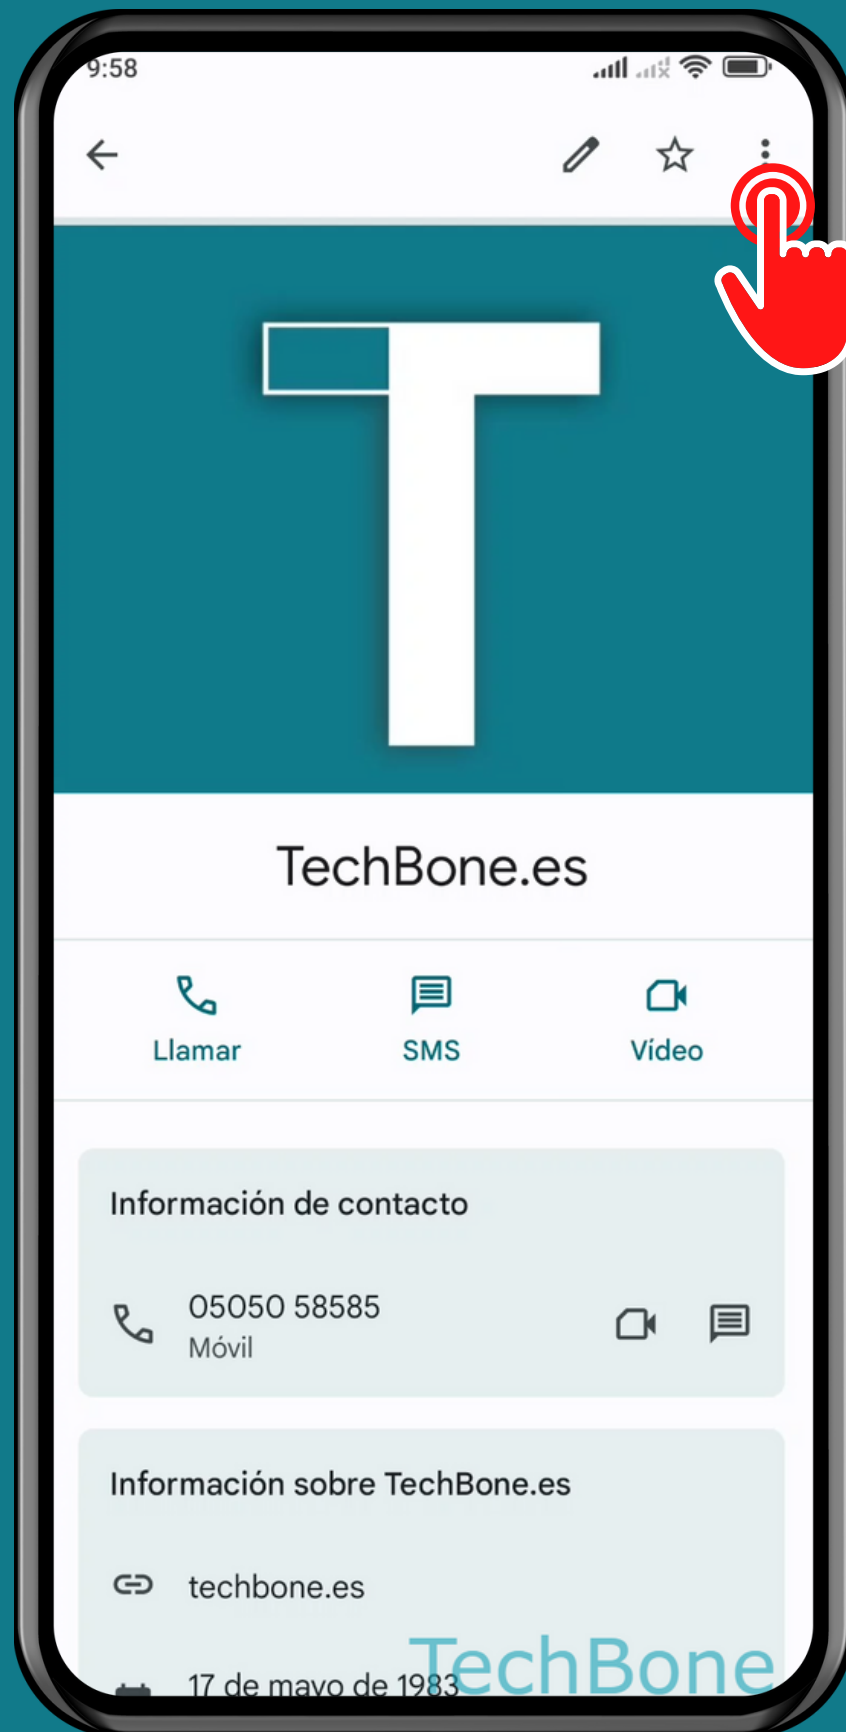

XIAOMI

Contactos - Android 12 - MIUI 13

PONER CONTACTO EN LA PANTALLA DE INICIO

Abre Contactos

Selecciona un Contacto

Abre el Menú

Presiona
Añadir a
pantalla de inicio

¡Listo!