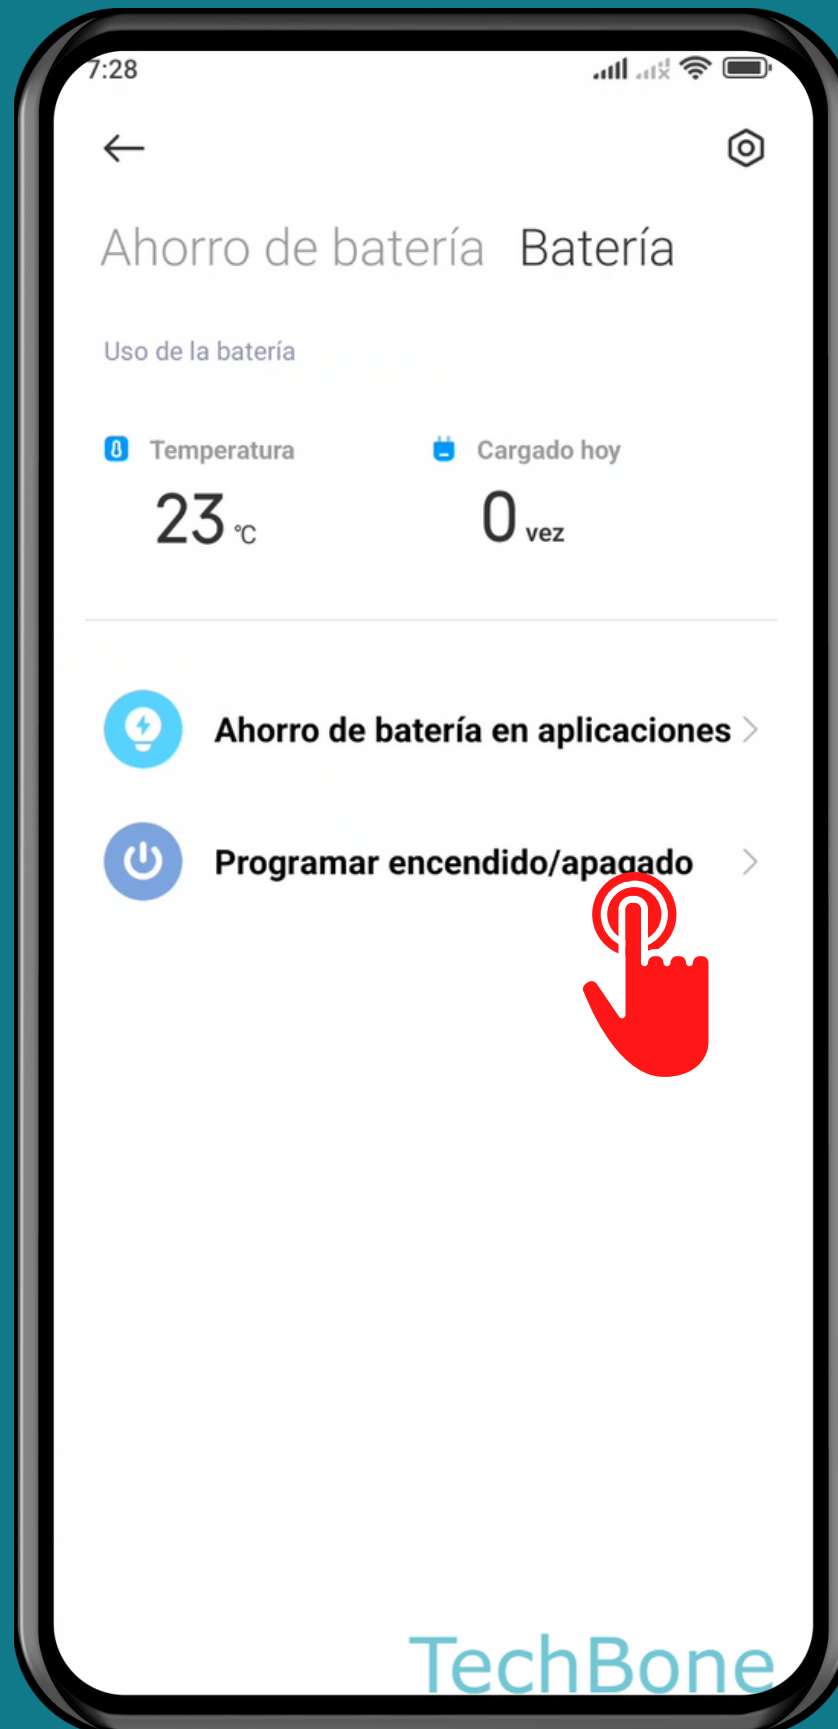

XIAOMI

Android 12 - MIUI 13

PROGRAMAR EL ENCENDIDO/APAGADO AUTOMÁTICO

Abre los Ajustes

Presiona Batería

Presiona Batería

Presiona
Programar
encendido/apagado

Activa o desactiva
Programar
encendido/apagado

Establece la
Hora de
encendido/apagado y
presiona Guardar

¡Listo!