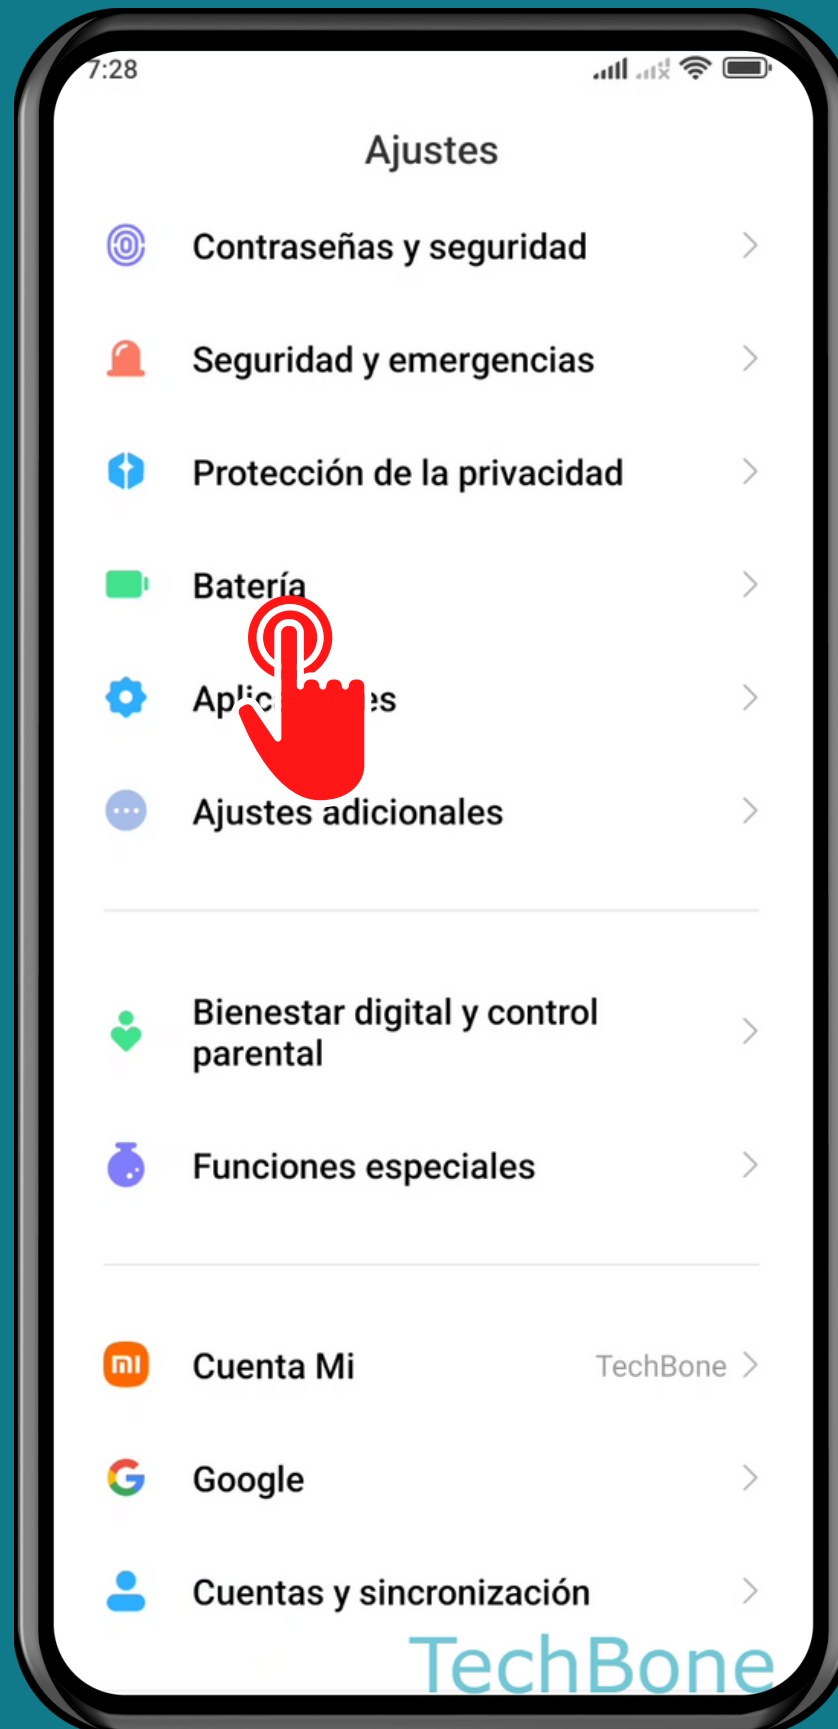

XIAOMI

Android 12 - MIUI 13

PROGRAMAR EL ENCENDIDO/APAGADO AUTOMÁTICO

Abre los Ajustes

Presiona Batería

Presiona Batería

Presiona
Programar
encendido/apagado

Activa o desactiva
Programar
encendido/apagado

Establece la
Hora de
encendido/apagado y
presiona Guardar

¡Listo!