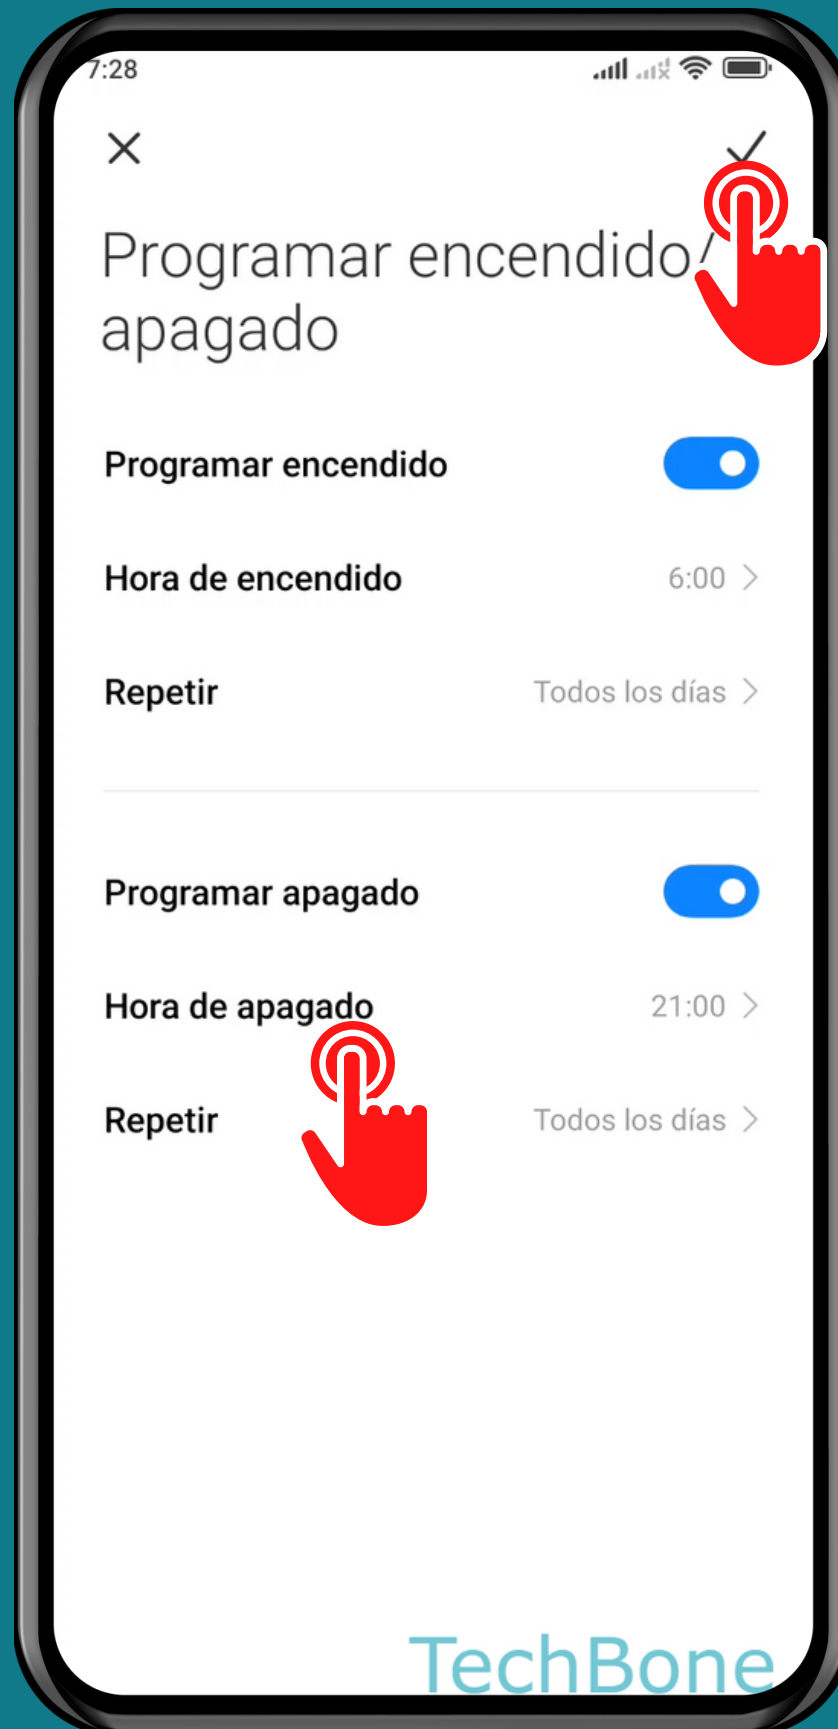

XIAOMI

Android 12 - MIUI 13

PROGRAMAR EL ENCENDIDO/APAGADO AUTOMÁTICO

Abre los Ajustes

Presiona Batería

Presiona Batería

Presiona
Programar
encendido/apagado

Activa o desactiva
Programar
encendido/apagado