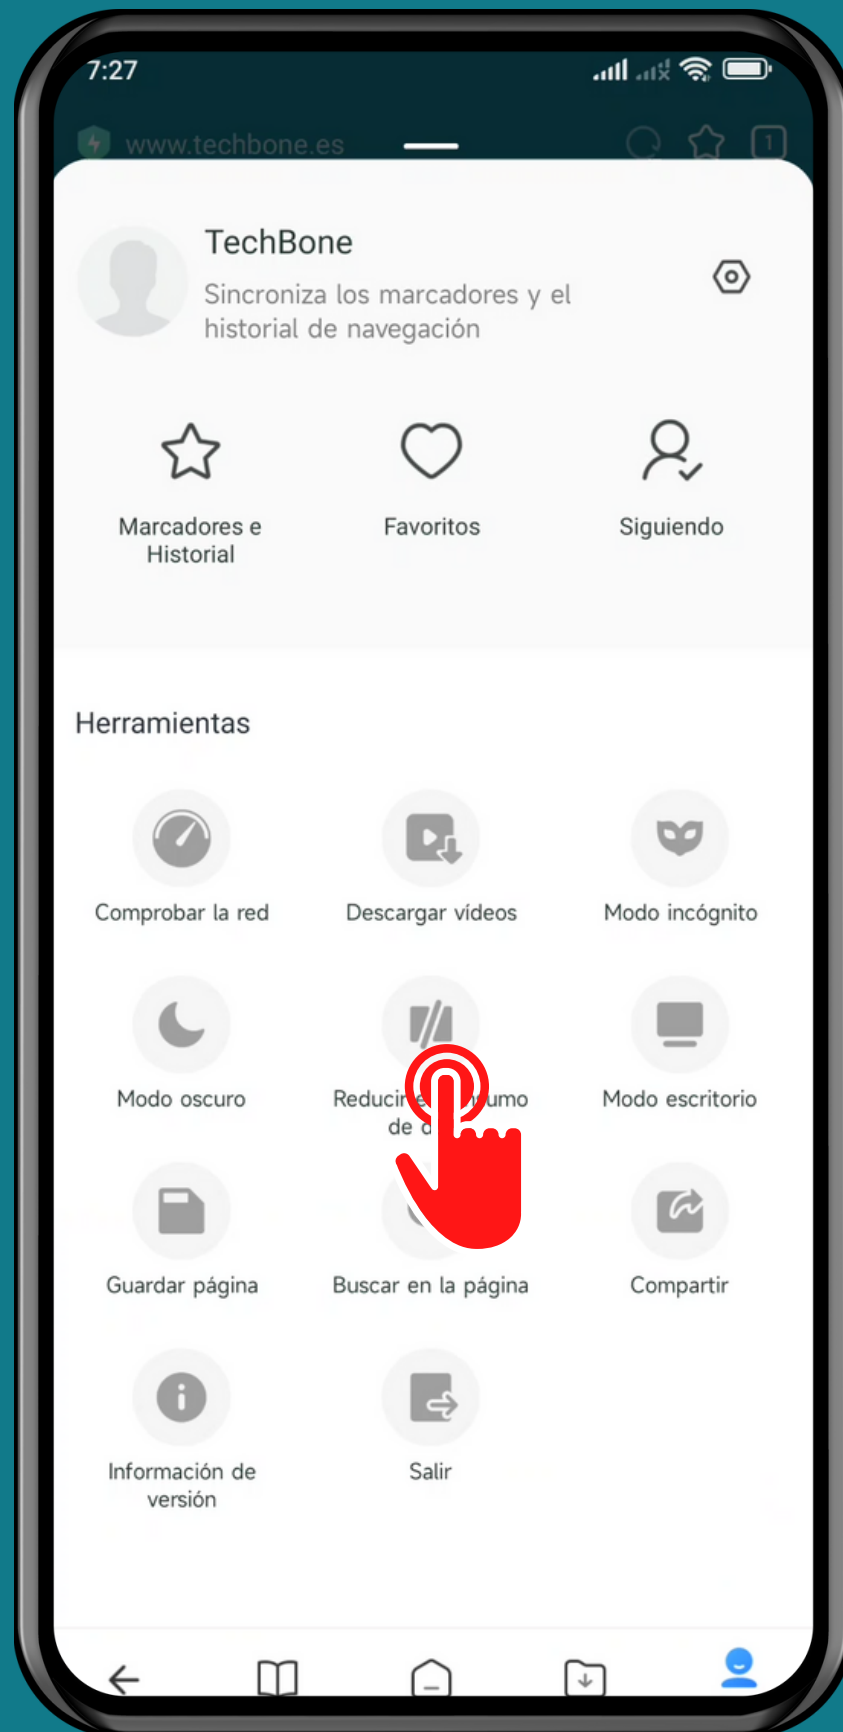

XIAOMI

Navegador Mi - Android 12 - MIUI 13

REDUCIR EL CONSUMO DE DATOS EN EL NAVEGADOR MI

Abre Navegador Mi

Presiona Perfil

Activa o desactiva Reducir el consumo de datos

¡Listo!