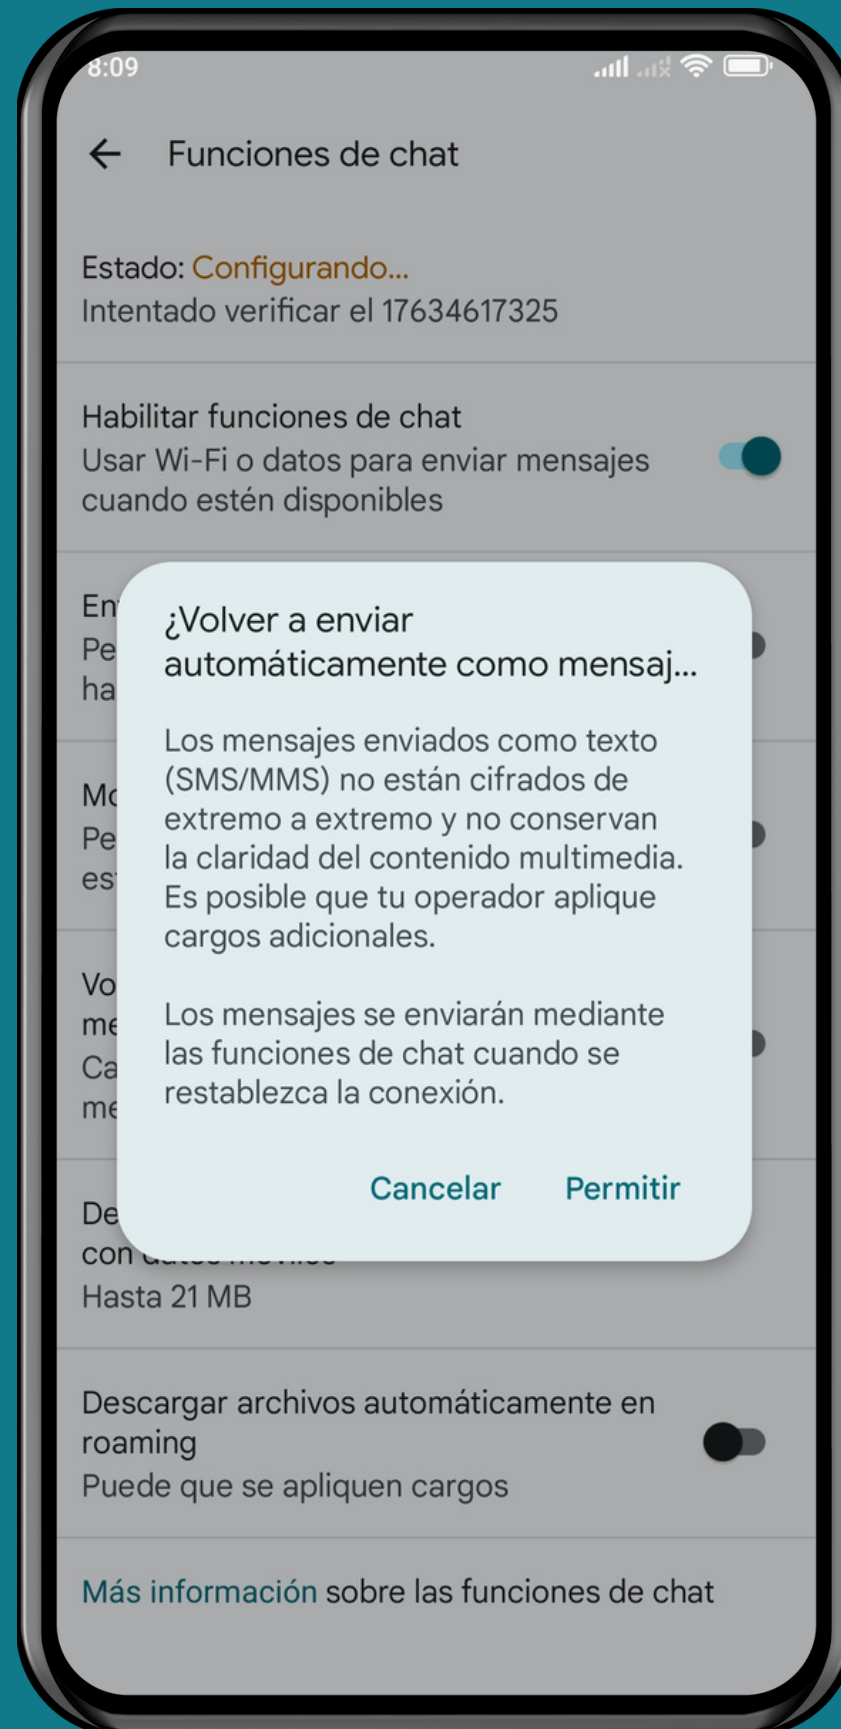

XIAOMI

Mensajes - Android 12 - MIUI 13

REENVIAR MENSAJES NO ENVIADOS AUTOMÁTICAMENTE (APLICACIÓN DE MENSAJES)

Abre Mensajes

Presiona Cuenta de Google

Presiona

Ajustes de Mensajes

Presiona General