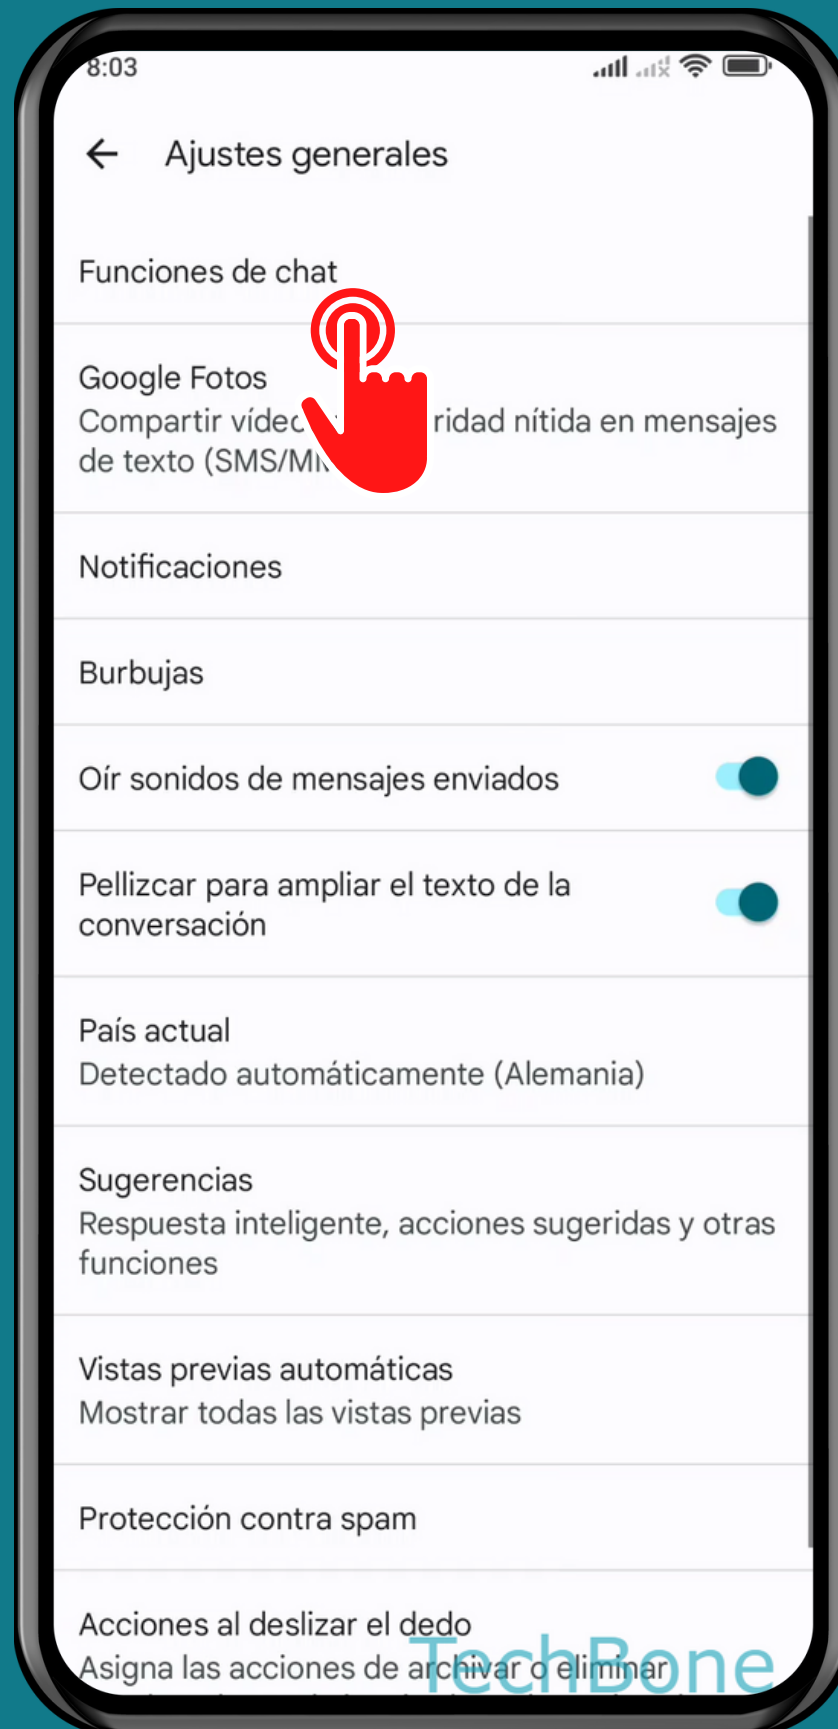

XIAOMI

Mensajes - Android 12 - MIUI 13

REENVIAR MENSAJES NO ENVIADOS AUTOMÁTICAMENTE (APLICACIÓN DE MENSAJES)

Abre Mensajes

Presiona Cuenta de Google

Presiona

Ajustes de Mensajes

Presiona General