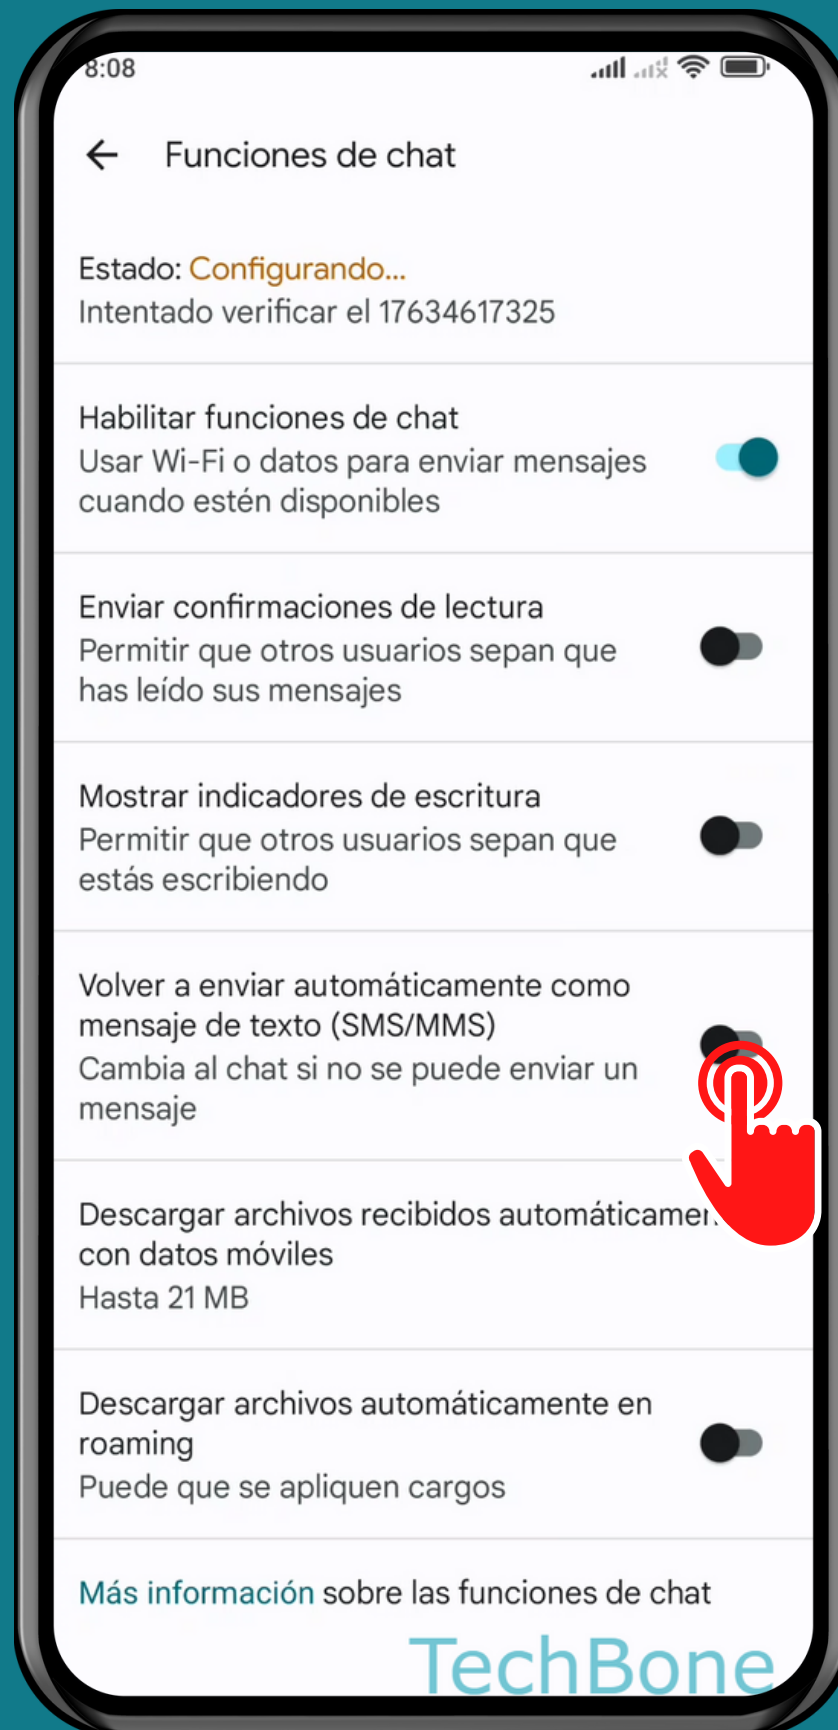

Activa o desactiva
Volver a enviar
automáticamente
como mensaje...