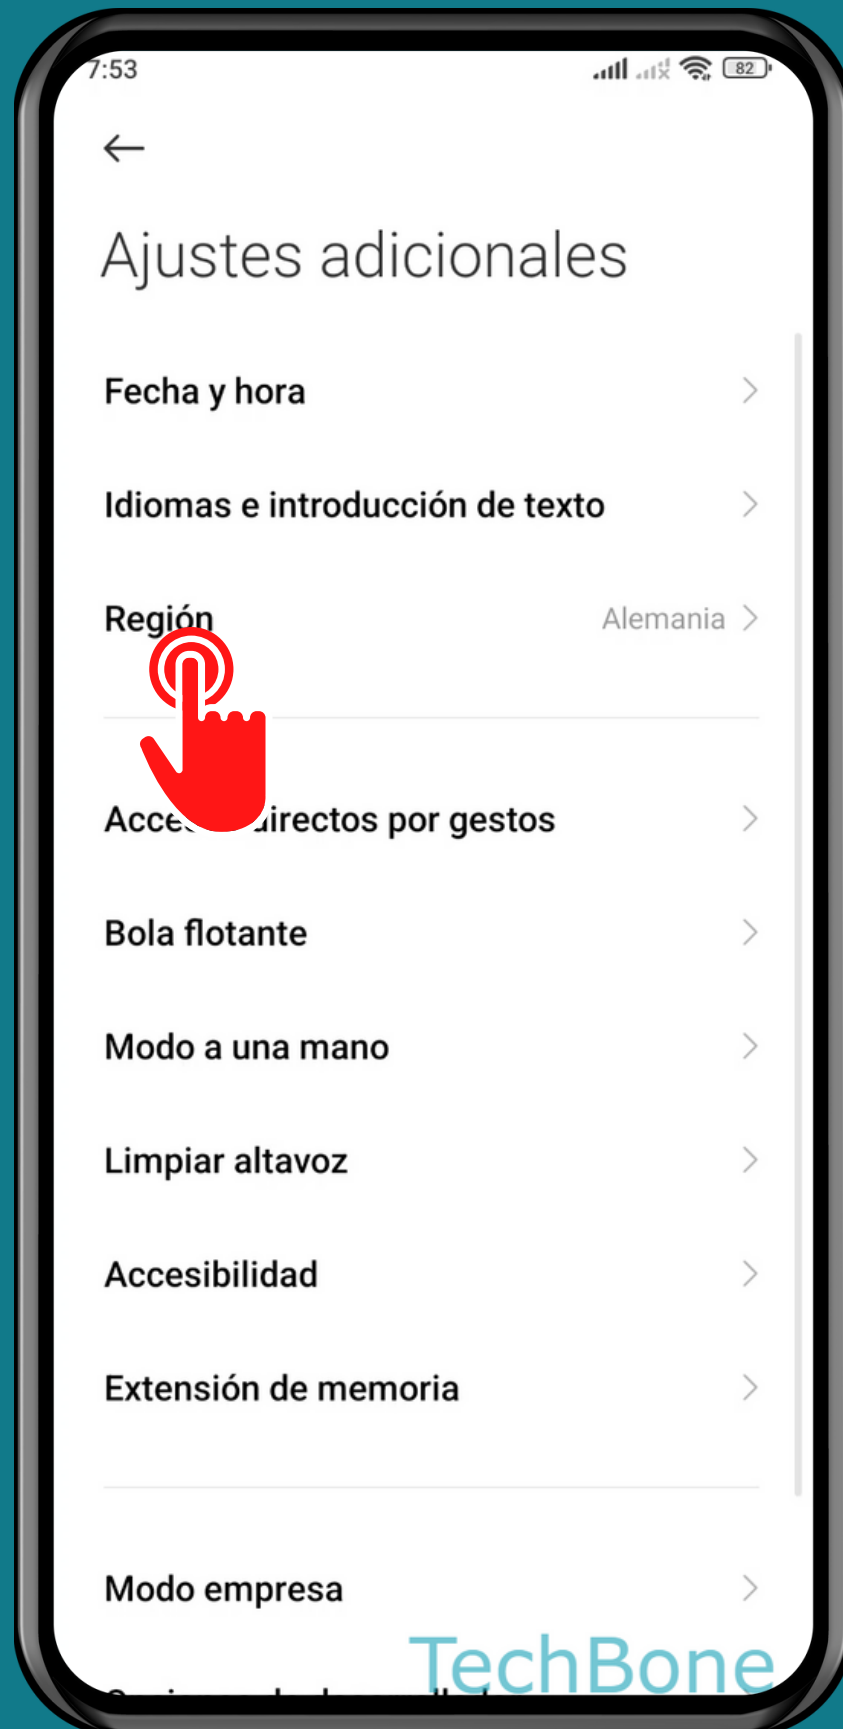

XIAOMI

Android 12 - MIUI 13

CAMBIAR LA REGIÓN

Abre los Ajustes

Presiona Ajustes adicionales

Presiona Región

Selecciona la Región

¡Listo!