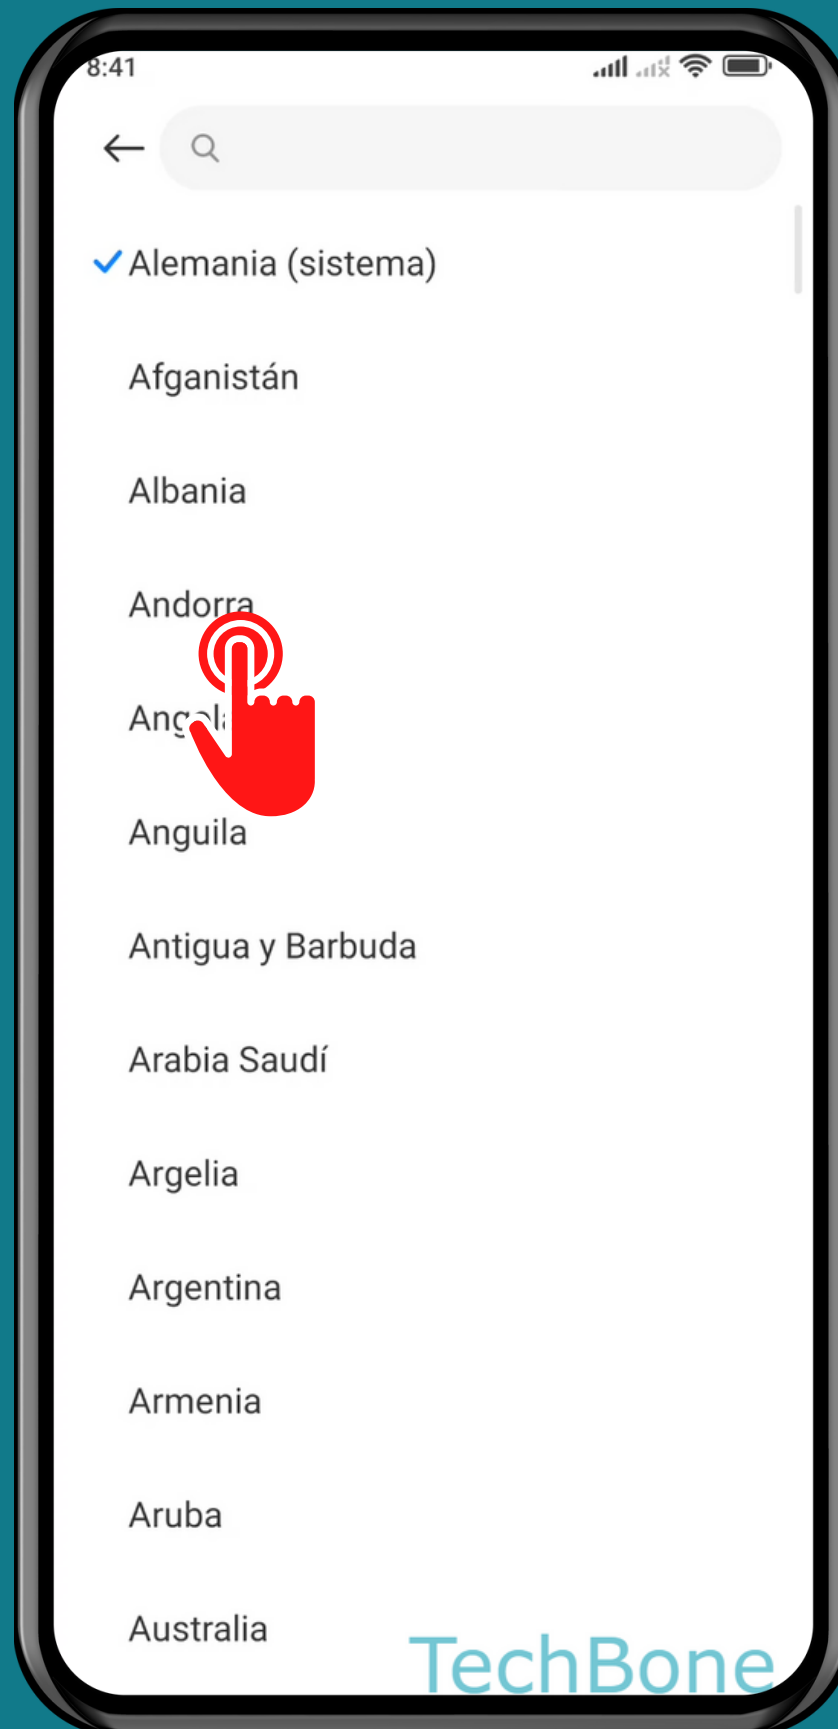

XIAOMI

Android 12 - MIUI 13

CAMBIAR LA REGIÓN

Abre los Ajustes

Presiona Ajustes adicionales

Presiona Región

Selecciona la Región

¡Listo!