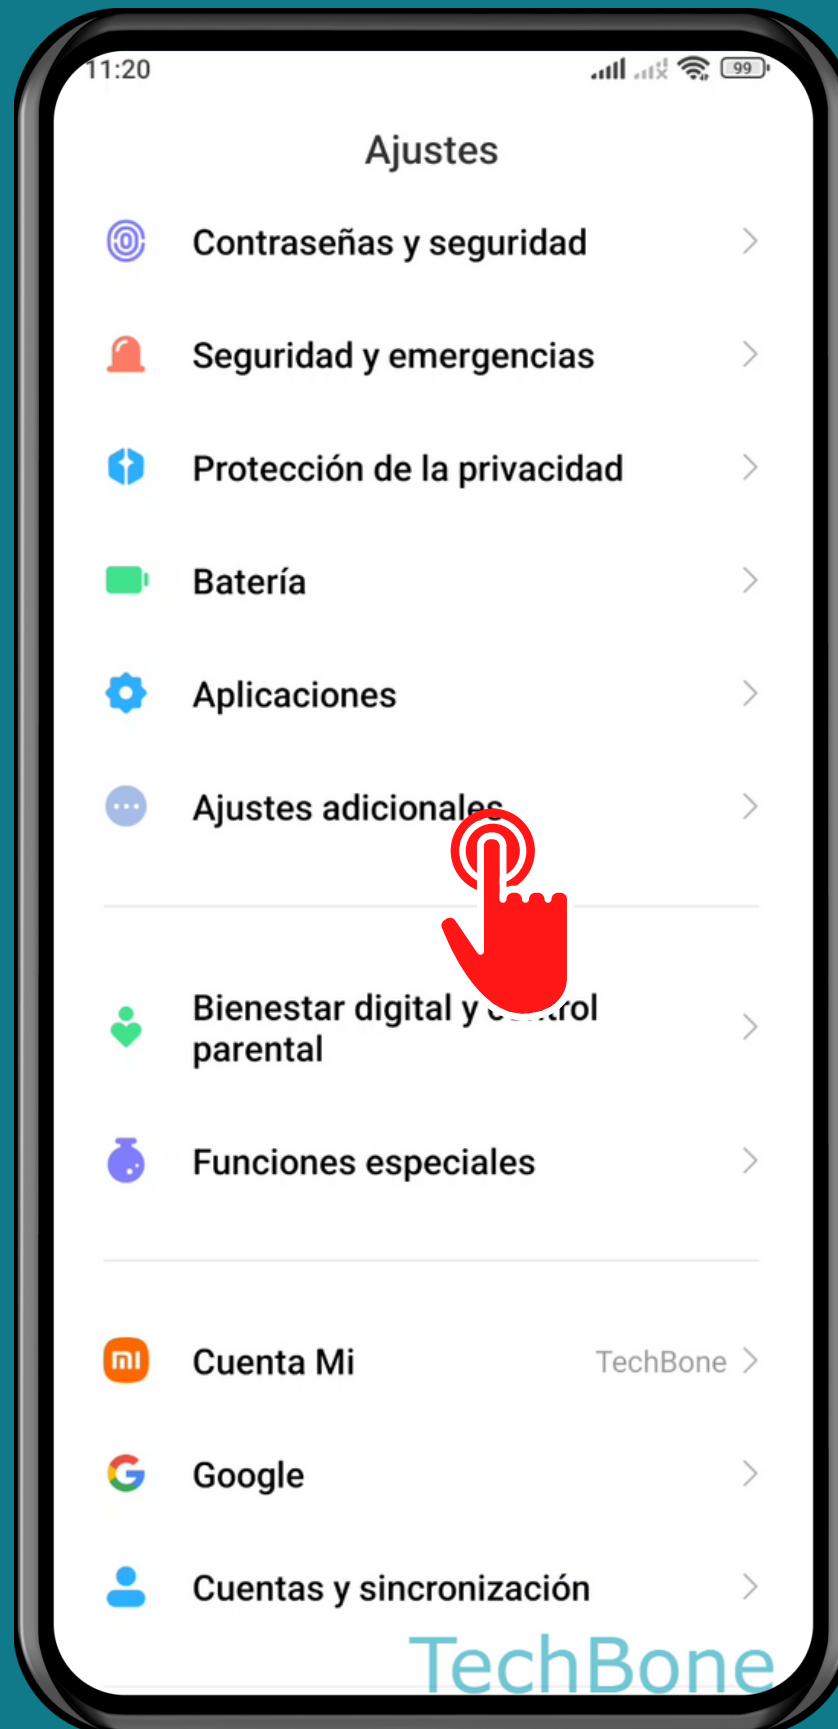

XIAOMI

Android 12 - MIUI 13

CAMBIAR LA REGIÓN

Abre los Ajustes

Presiona Ajustes adicionales

Presiona Región

Selecciona la Región

¡Listo!