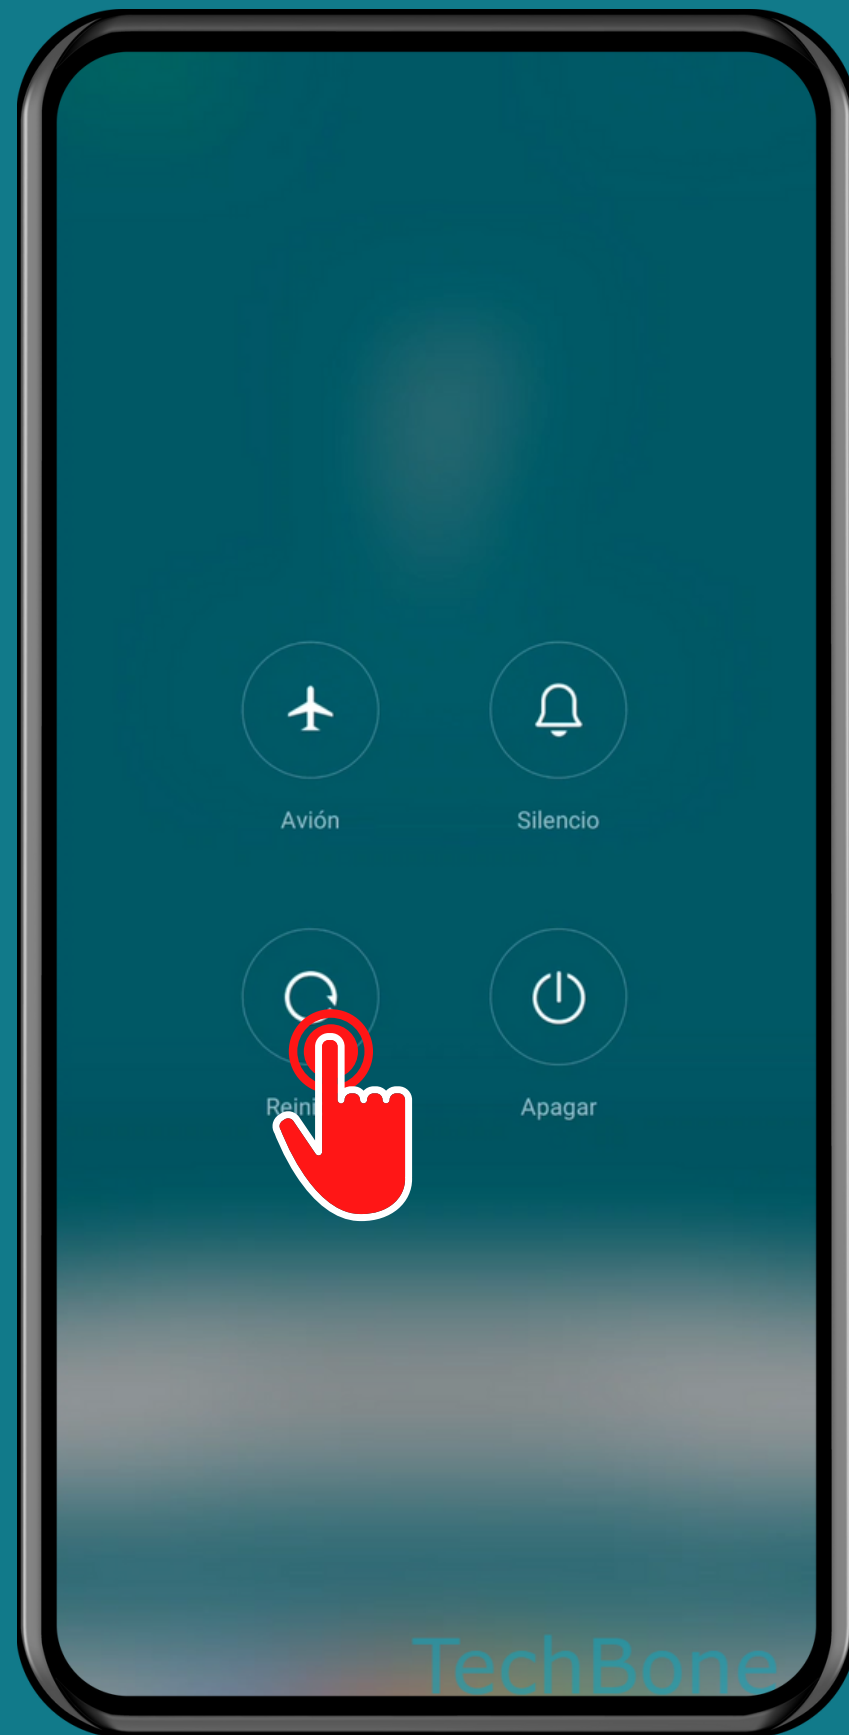

XIAOMI

Android 12 - MIUI 13

REINICIAR EL DISPOSITIVO

Mantén pulsado el
Botón de encendido

Presiona Reiniciar

Presiona Reiniciar

¡Listo!