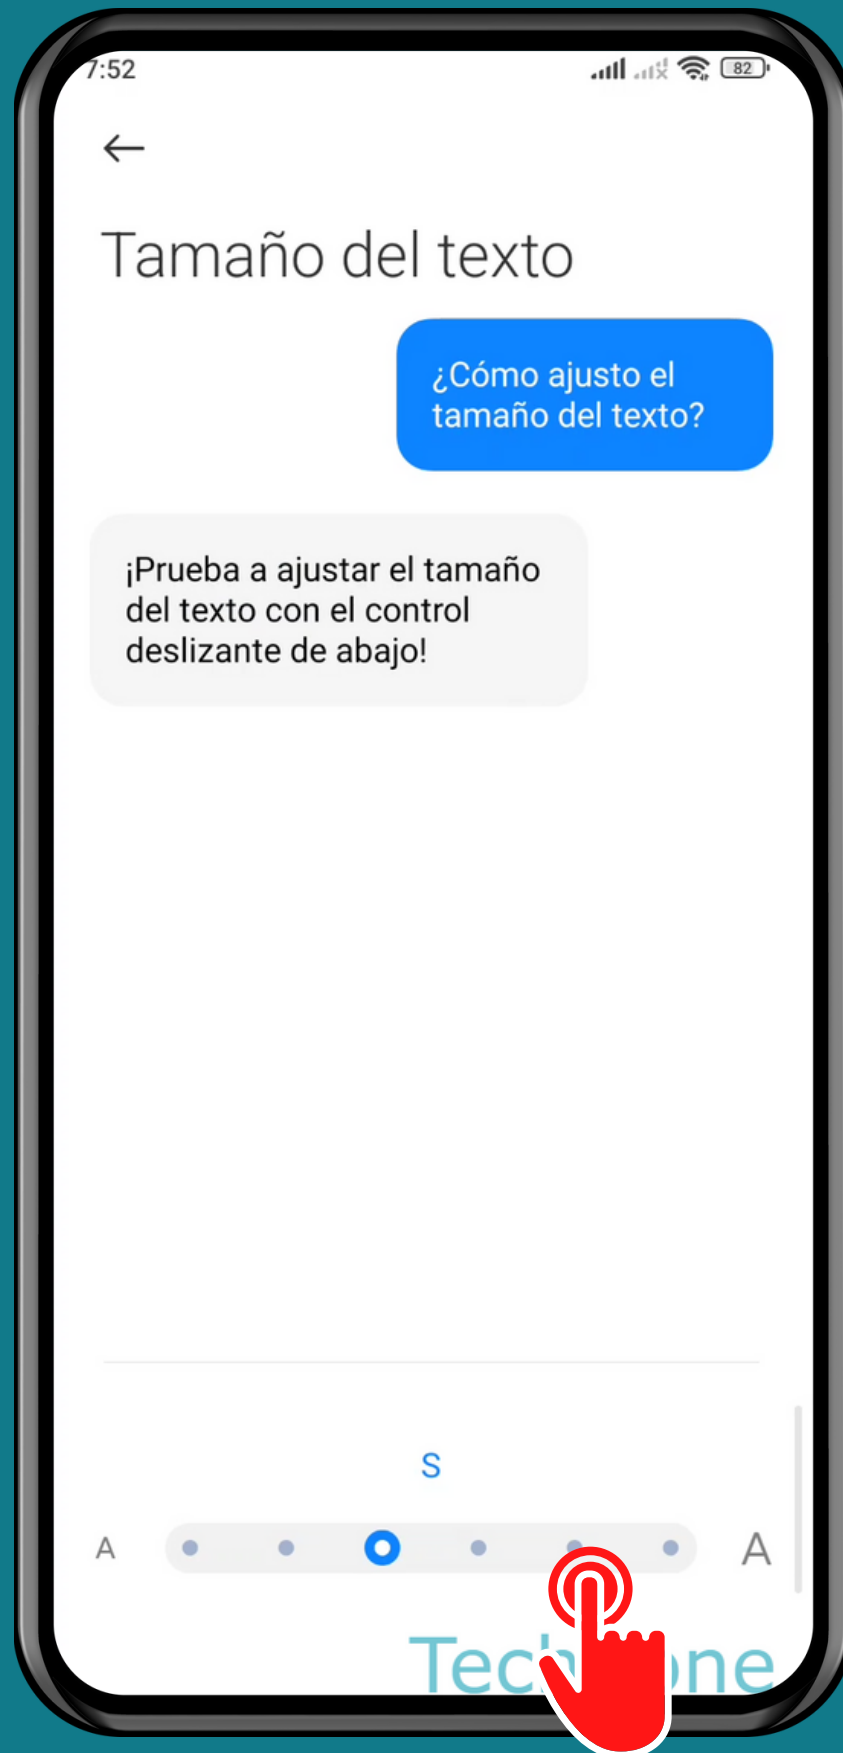

Establece el Tamaño del texto