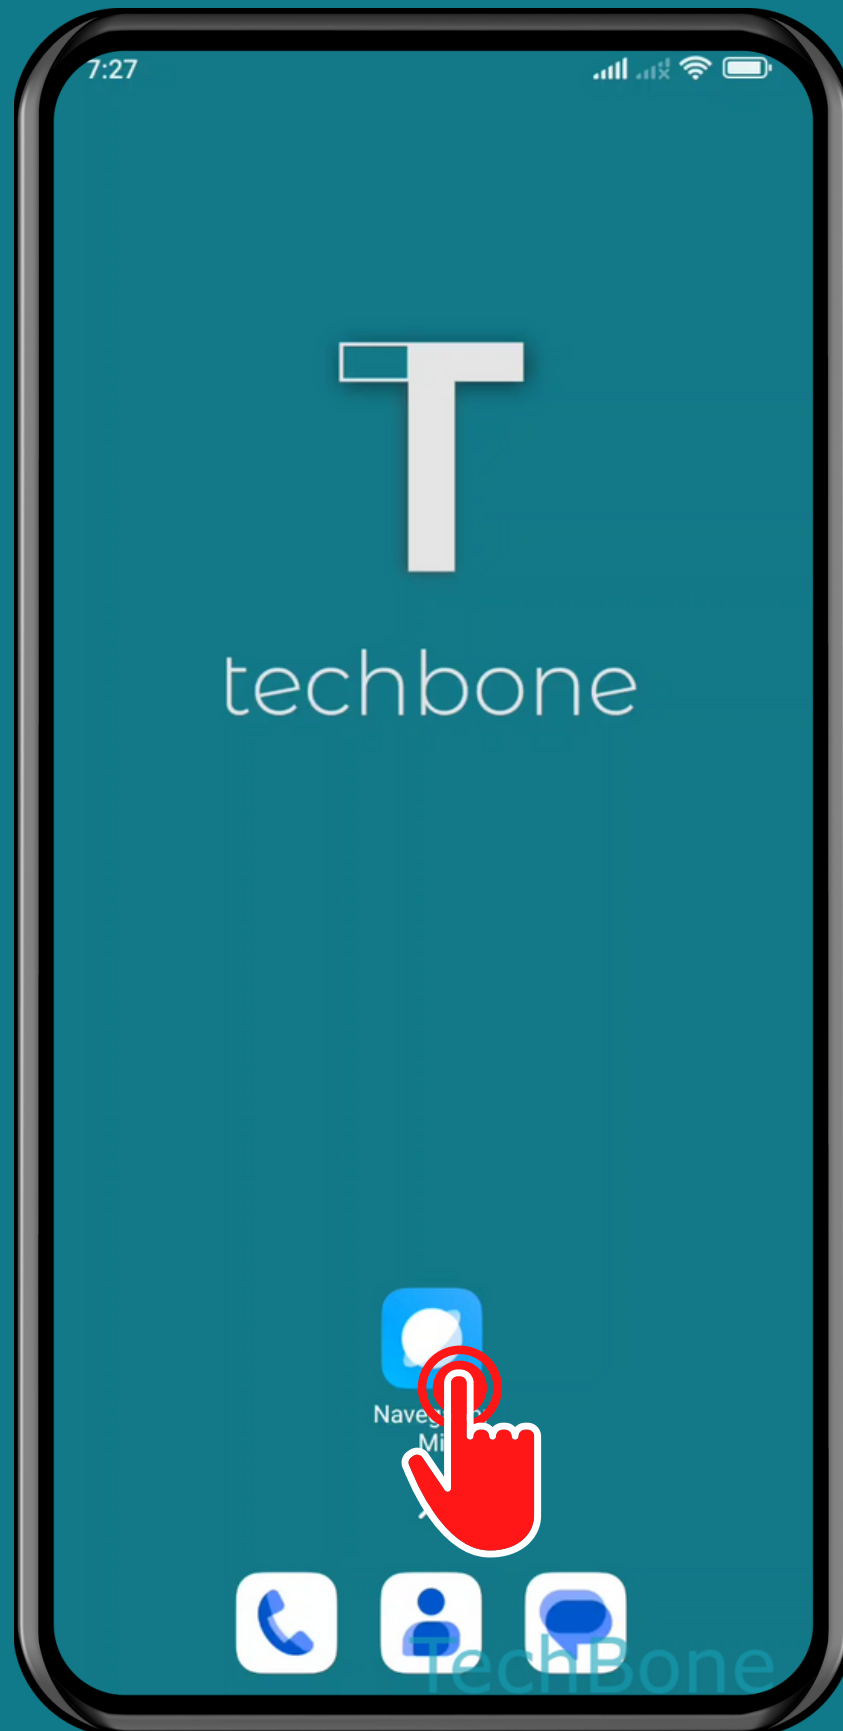

XIAOMI

Navegador Mi - Android 12 - MIUI 13

CAMBIAR EL TAMAÑO DEL TEXTO DE PÁGINAS WEB

Abre Navegador Mi

Presiona Perfil

Presiona Ajustes

Presiona Tamaño del texto de la página web

Elige una Opción