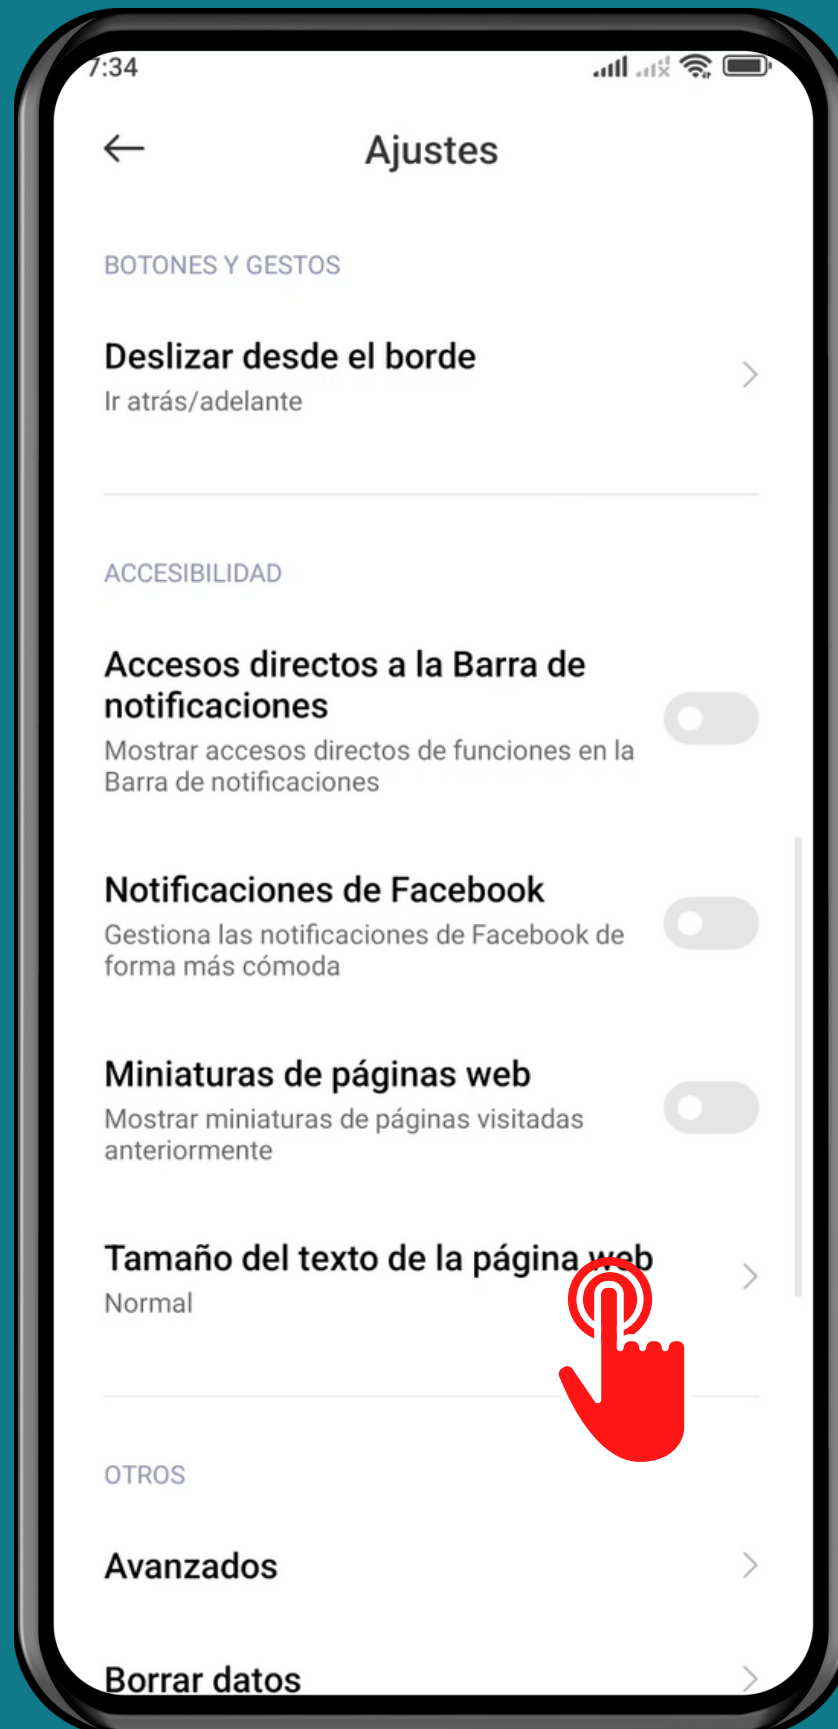

XIAOMI

Navegador Mi - Android 12 - MIUI 13

CAMBIAR EL TAMAÑO DEL TEXTO DE PÁGINAS WEB

Abre Navegador Mi

Presiona Perfil

Presiona Ajustes

Presiona Tamaño del texto de la página web

Elige una Opción