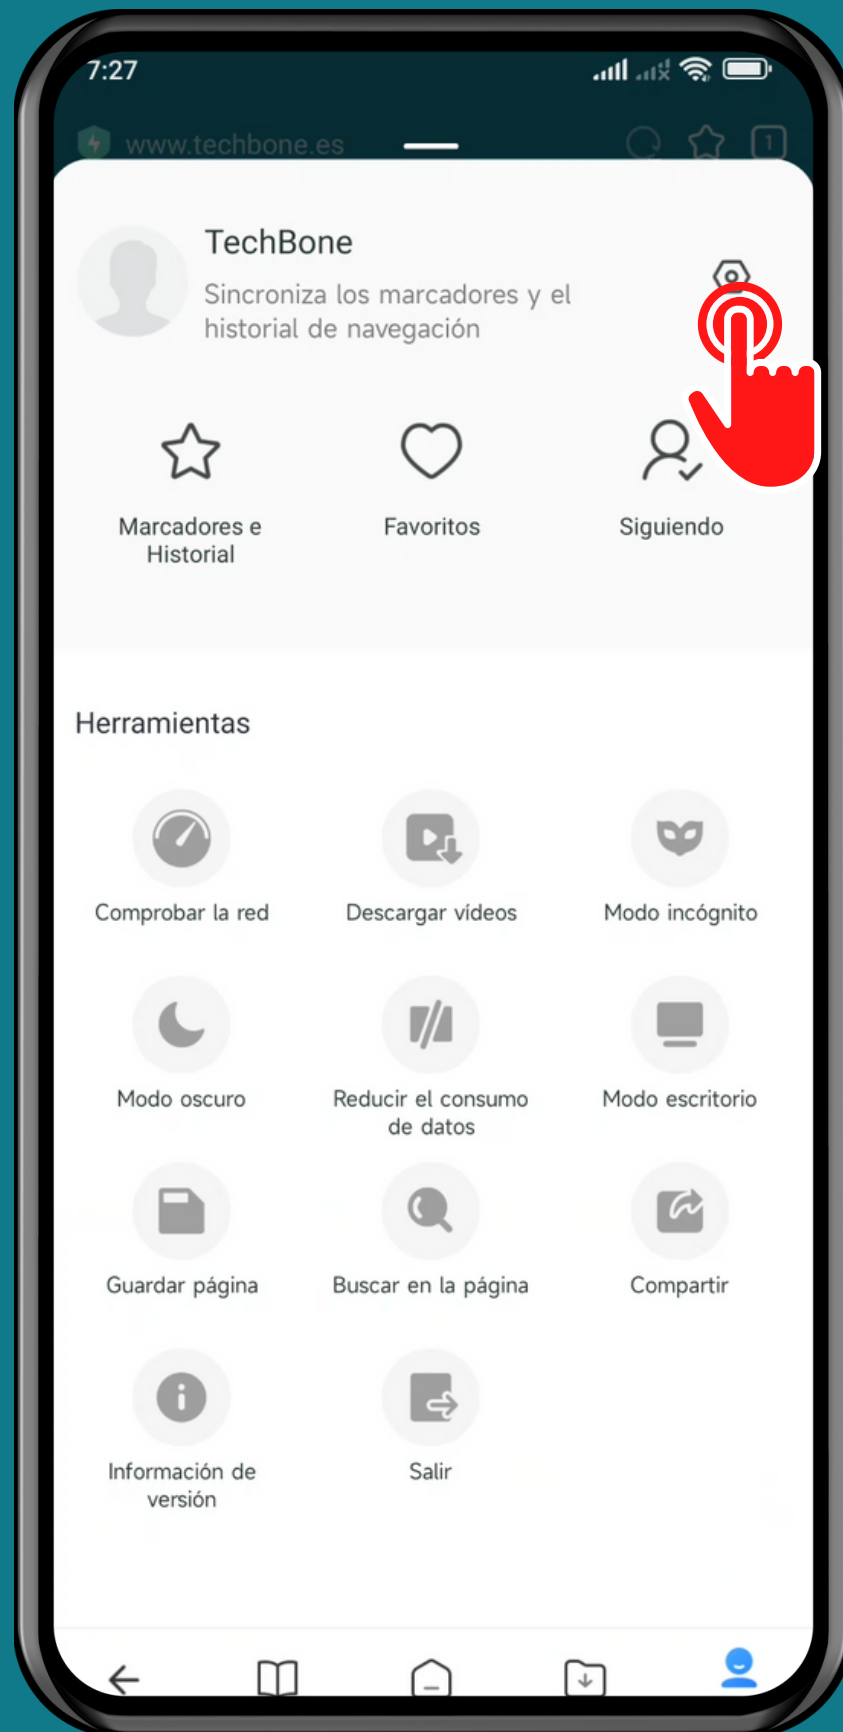

XIAOMI

Navegador Mi - Android 12 - MIUI 13

CAMBIAR EL TAMAÑO DEL TEXTO DE PÁGINAS WEB

Abre Navegador Mi

Presiona Perfil

Presiona Ajustes

Presiona Tamaño del texto de la página web

Elige una Opción