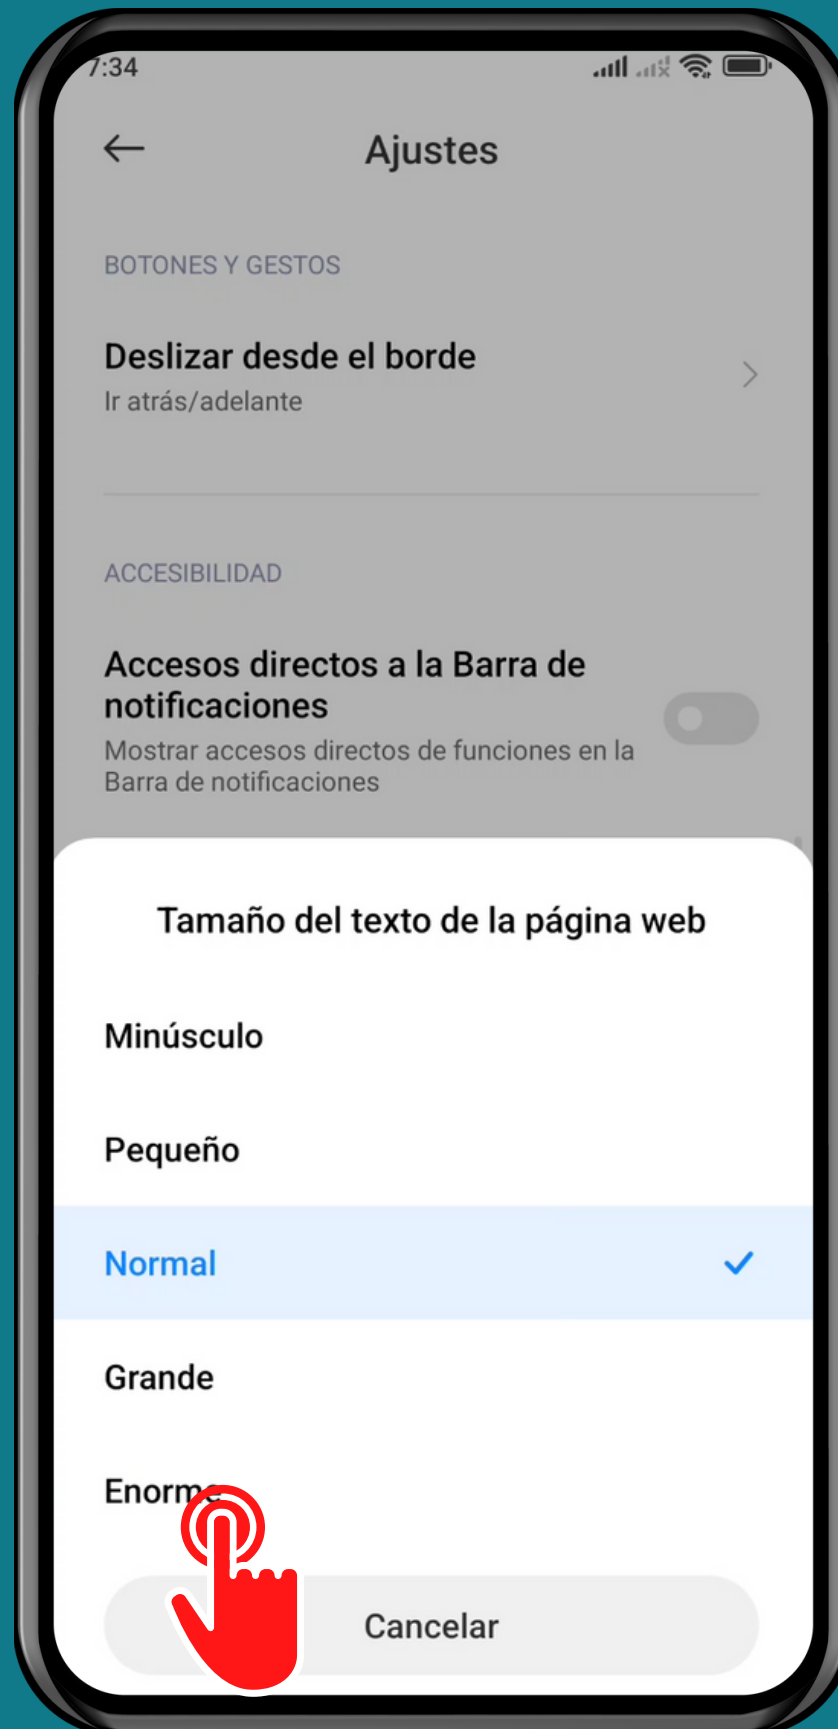

XIAOMI

Navegador Mi - Android 12 - MIUI 13

CAMBIAR EL TAMAÑO DEL TEXTO DE PÁGINAS WEB

Abre Navegador Mi

Presiona Perfil

Presiona Ajustes

Presiona Tamaño del texto de la página web

Elige una Opción