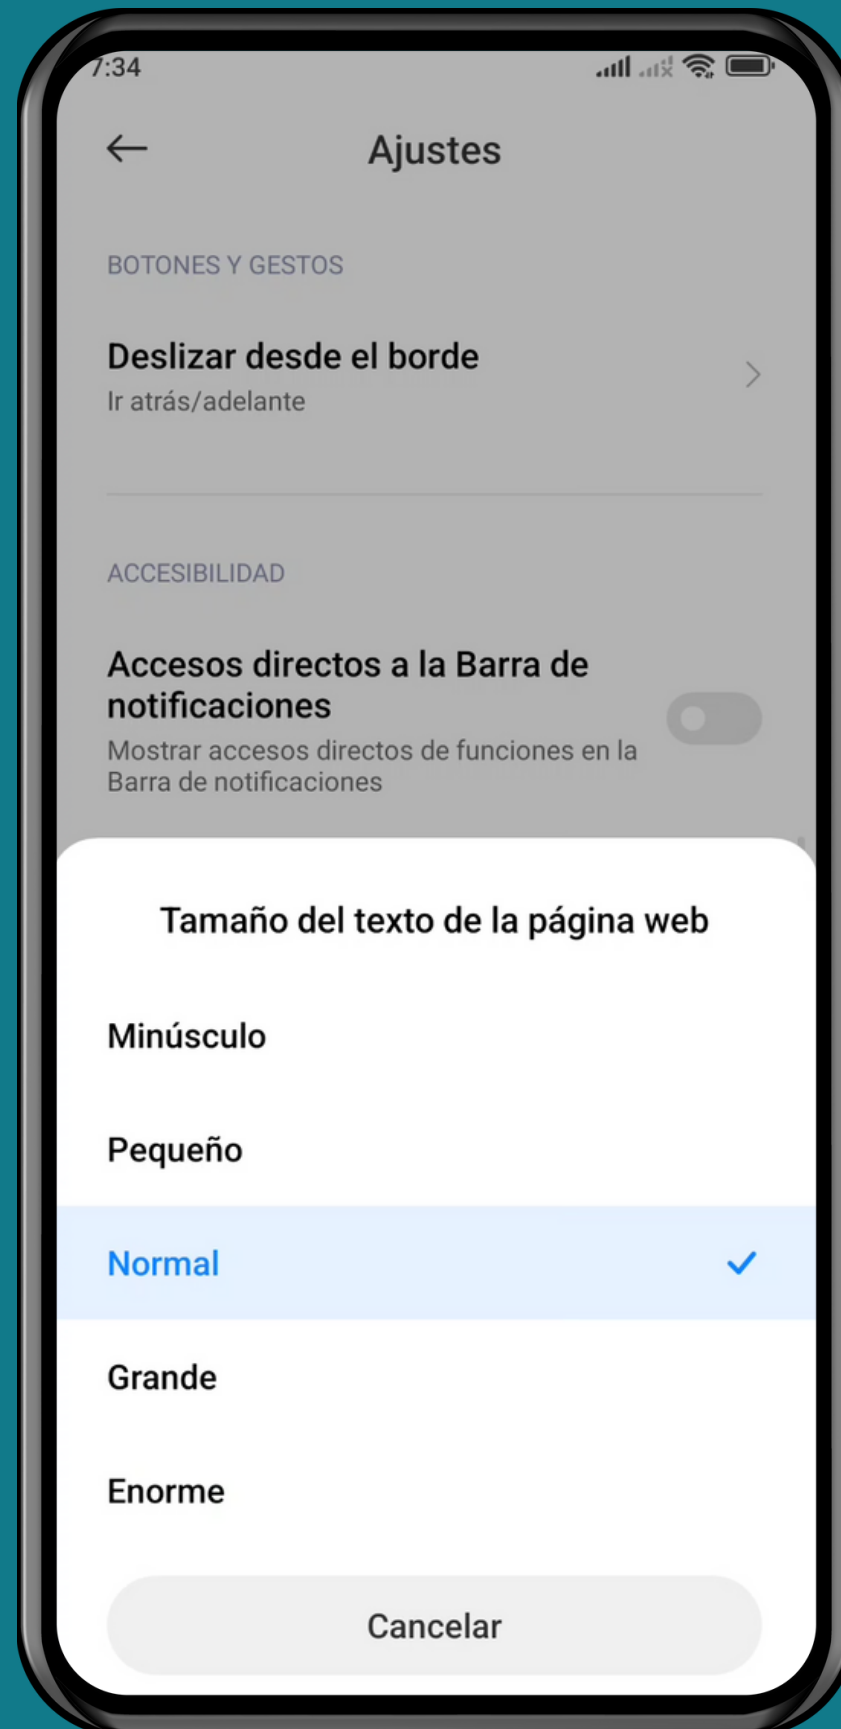

XIAOMI

Navegador Mi - Android 12 - MIUI 13

CAMBIAR EL TAMAÑO DEL TEXTO DE PÁGINAS WEB

Abre Navegador Mi

Presiona Perfil

Presiona Ajustes

Presiona Tamaño del texto de la página web

Elige una Opción