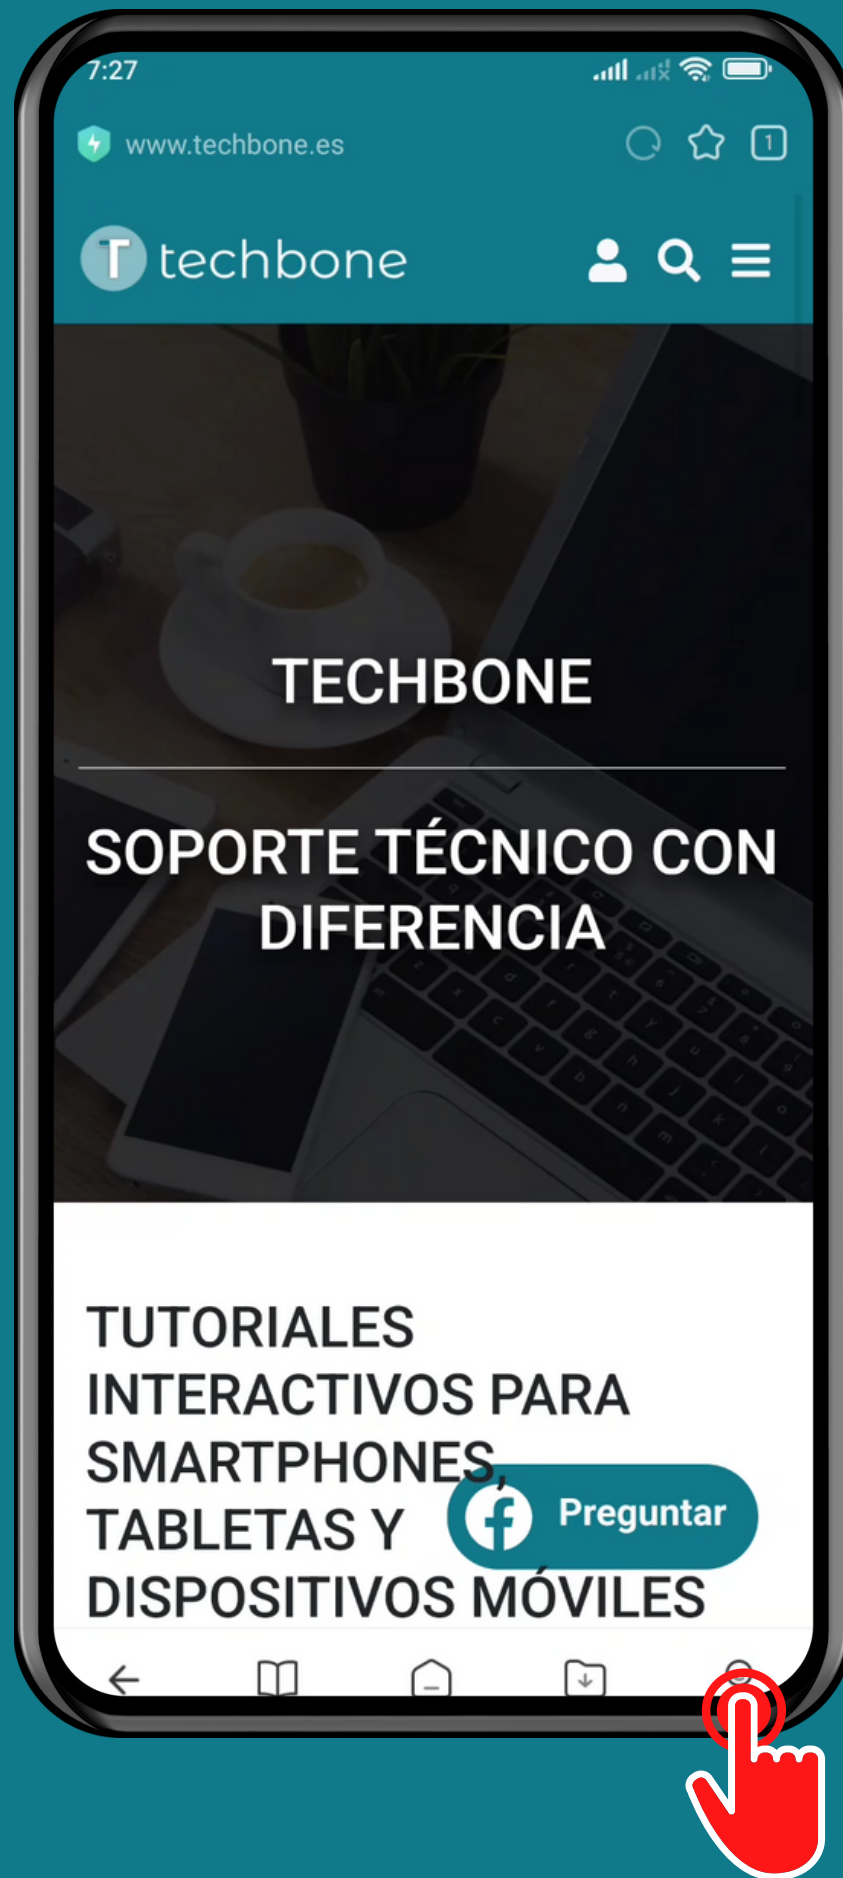

XIAOMI

Navegador Mi - Android 12 - MIUI 13

CAMBIAR EL TAMAÑO DEL TEXTO DE PÁGINAS WEB

Abre Navegador Mi

Presiona Perfil

Presiona Ajustes

Presiona Tamaño del texto de la página web

Elige una Opción