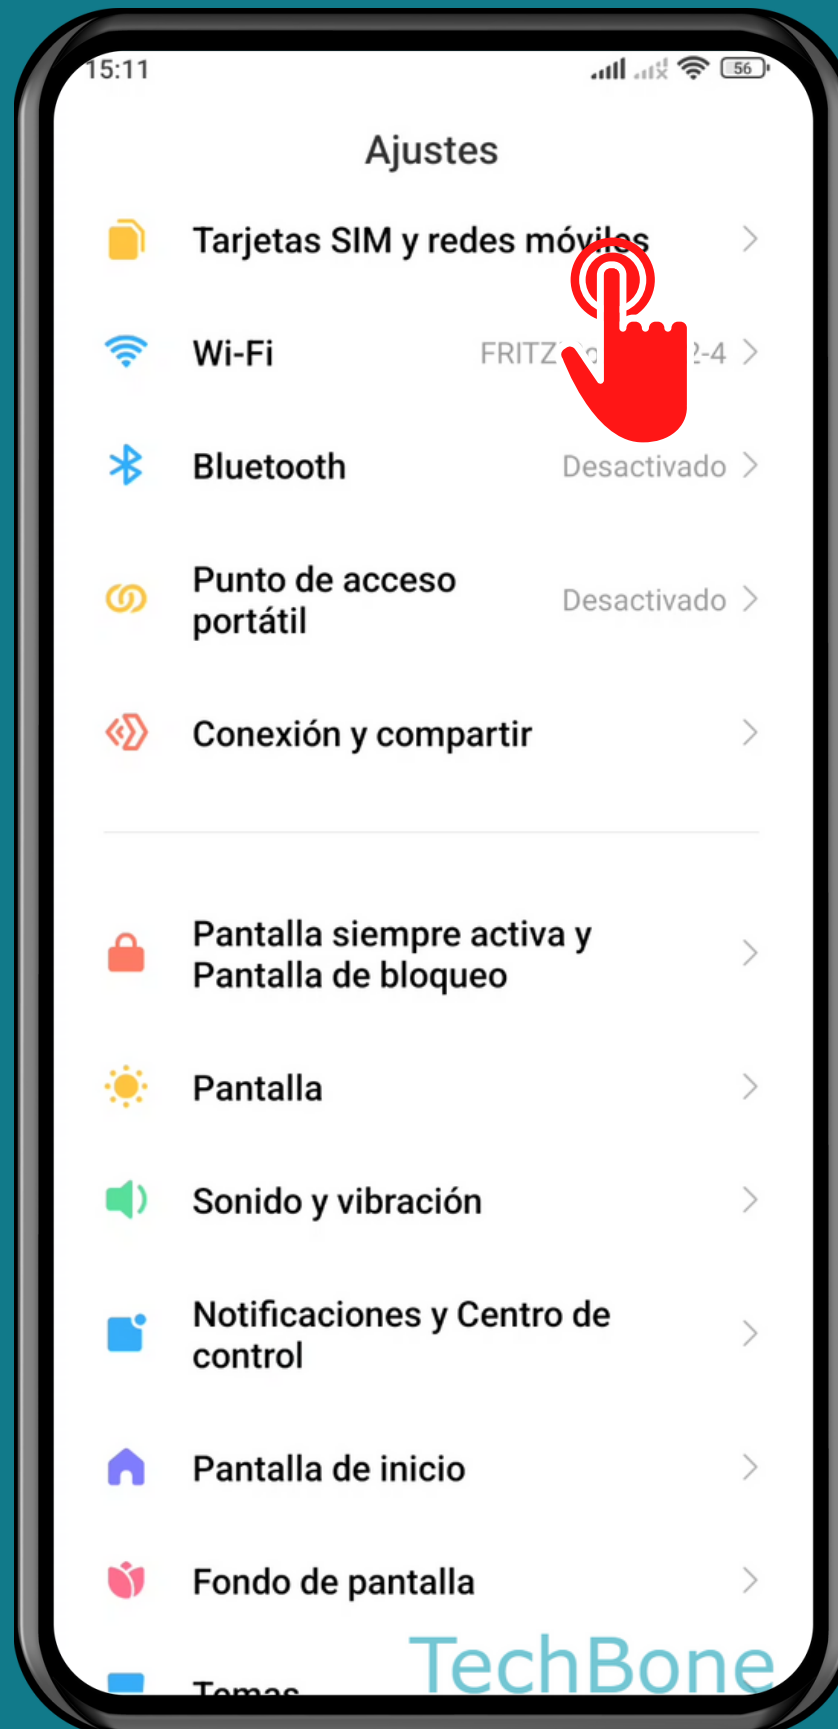

# ESTABLECER LA TARJETA SIM PREDETERMINADA (LLAMADAS/DATOS MÓVILES)

# Presiona Tarjetas SIM y redes móviles