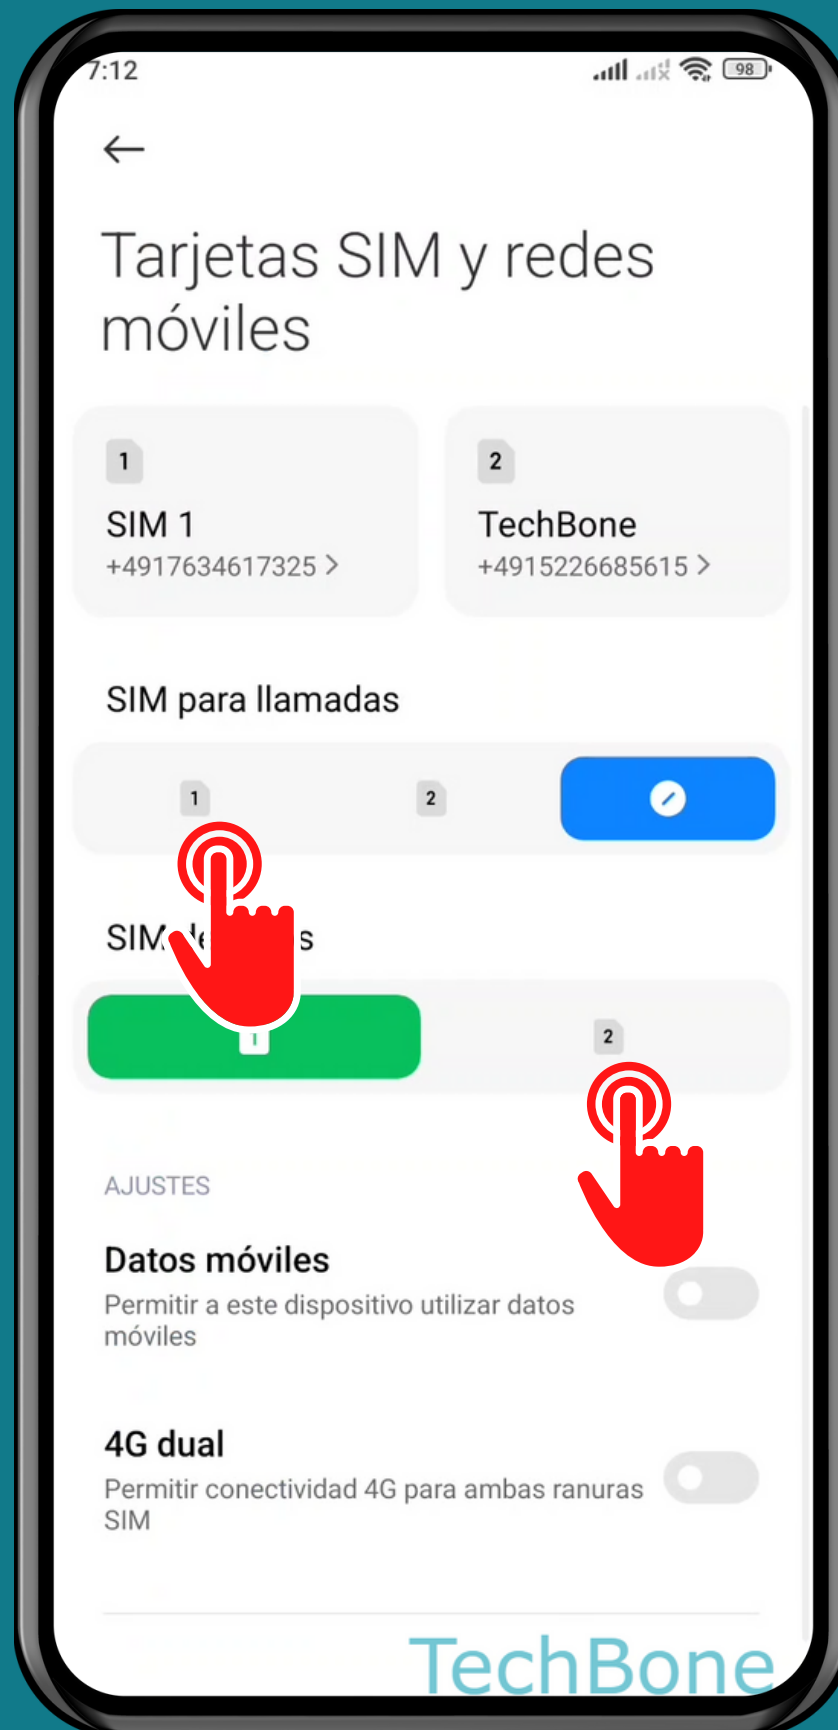

XIAOMI

Android 12 - MIUI 13

# ESTABLECER LA TARJETA SIM PREDETERMINADA (LLAMADAS/DATOS MÓVILES)

# Presiona Tarjetas SIM y redes móviles