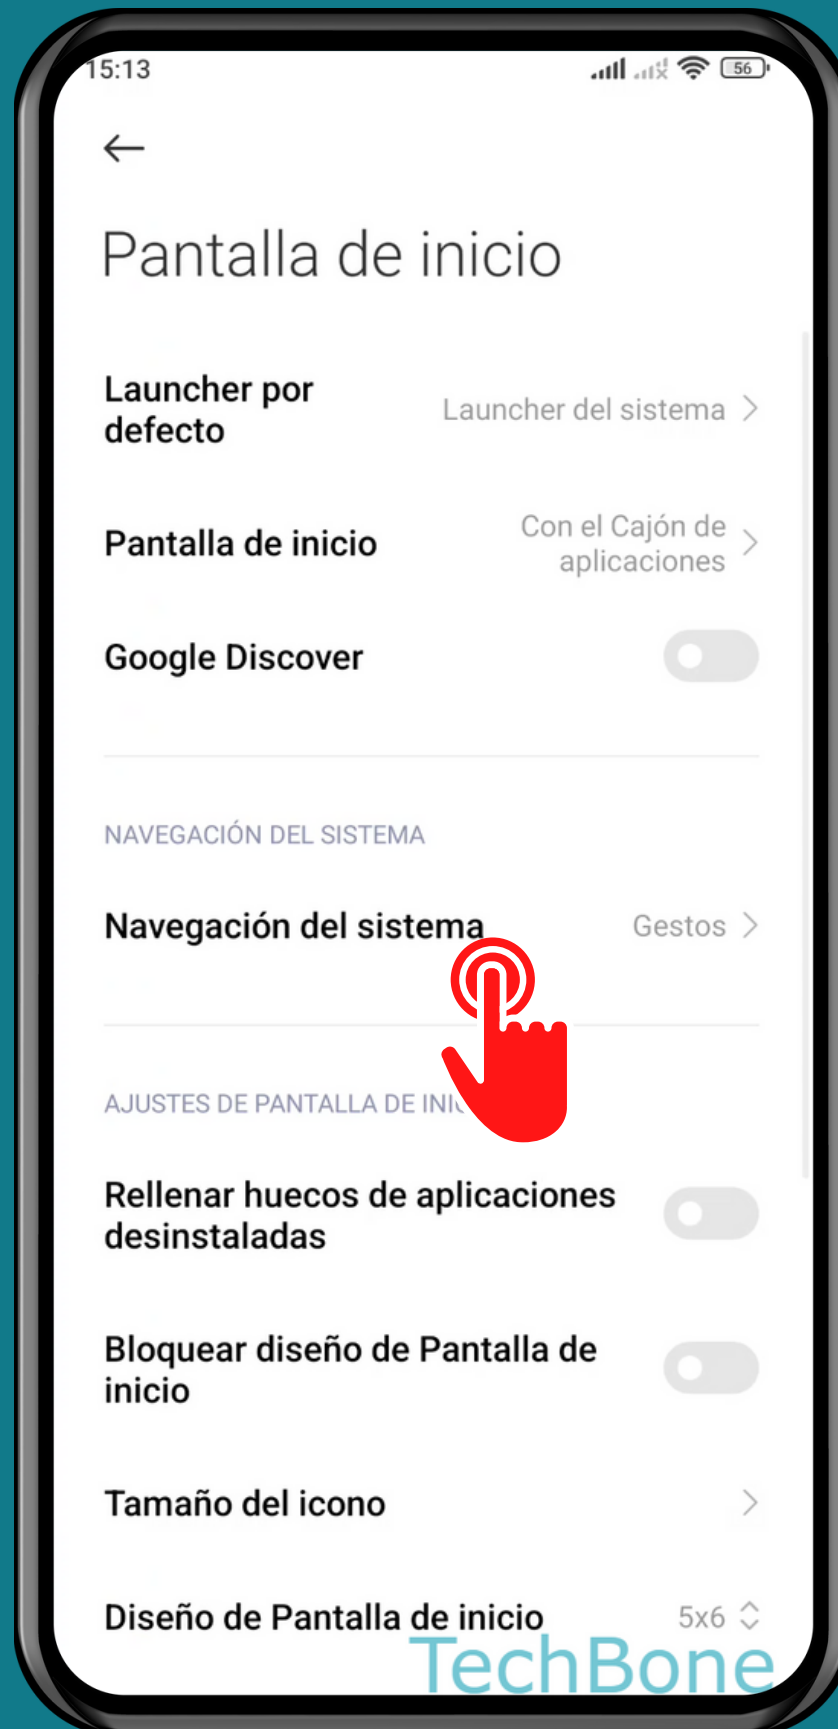

XIAOMI

Android 12 - MIUI 13

ESTABLECER LA NAVEGACIÓN POR GESTOS O BOTONES

Abre los Ajustes

Presiona Pantalla de inicio

Presiona

Navegación del sistema

Selecciona Botones o Gestos