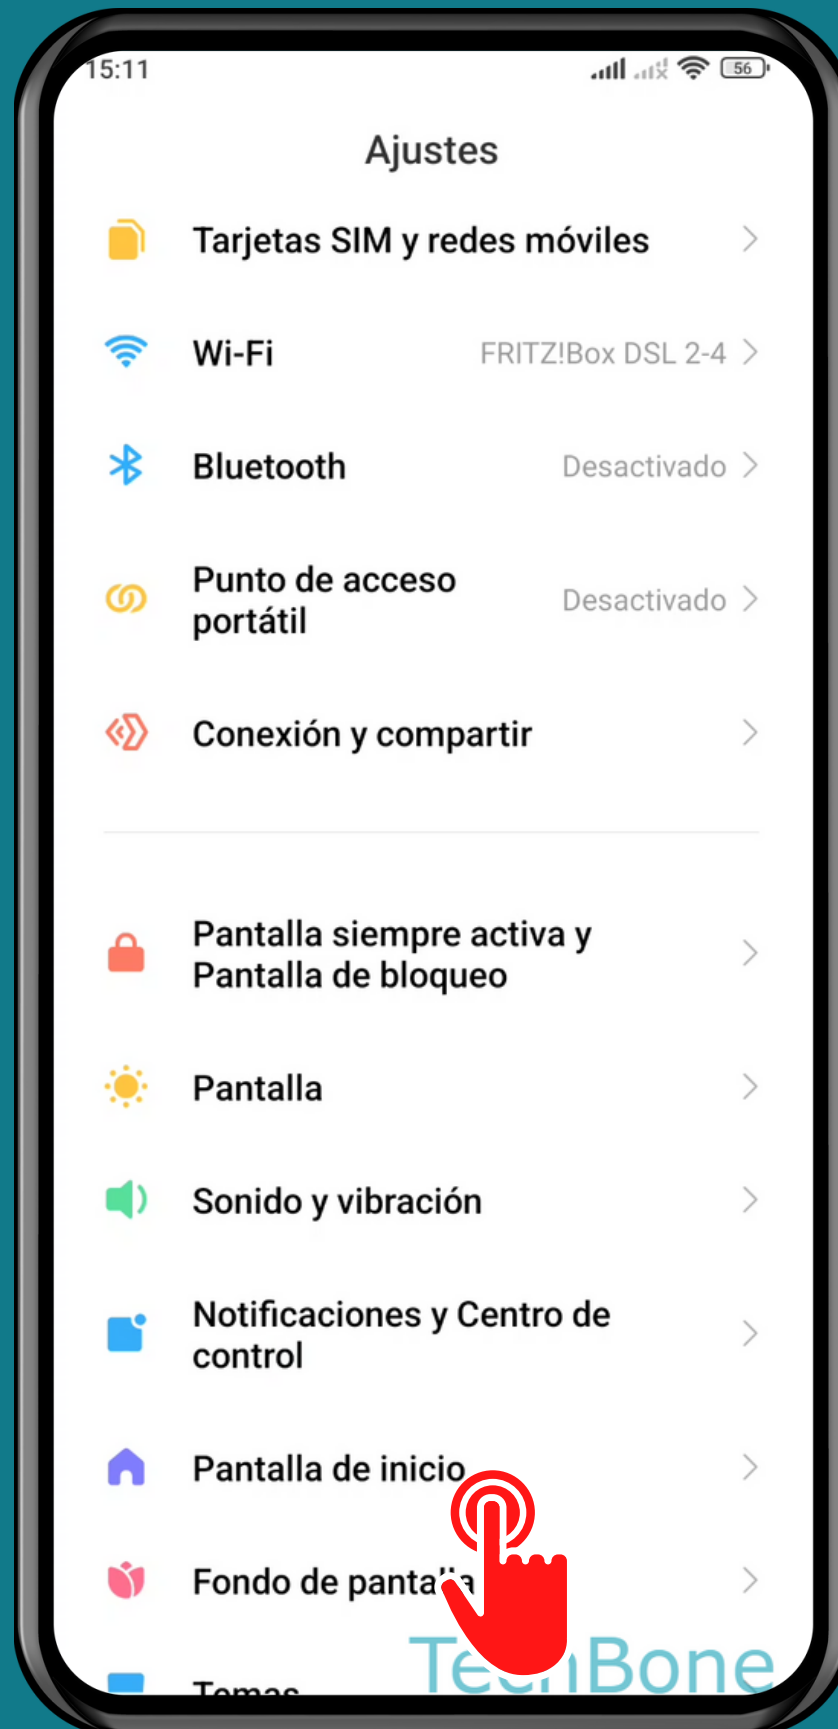

XIAOMI

Android 12 - MIUI 13

ESTABLECER LA NAVEGACIÓN POR GESTOS O BOTONES

Abre los Ajustes

Presiona Pantalla de inicio

Presiona

Navegación del sistema

Selecciona Botones o Gestos