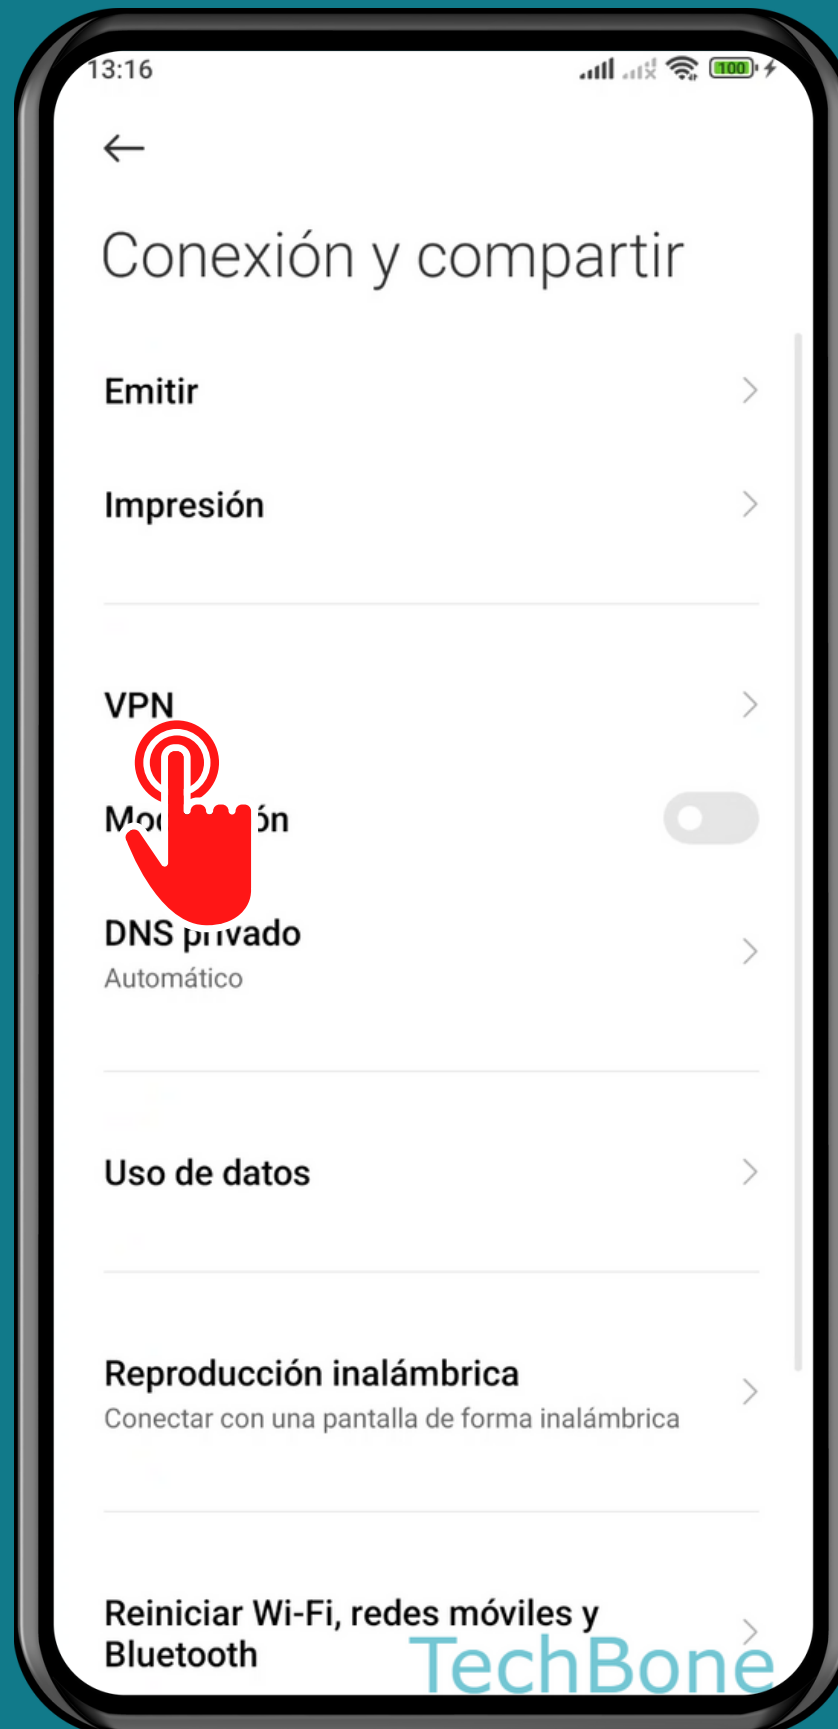

XIAOMI

Android 12 - MIUI 13

CONFIGURAR UN PERFIL DE VPN

(VIRTUAL PRIVATE NETWORK)

Abre los Ajustes

Presiona Conexión y compartir

Presiona VPN

Presiona
Añadir VPN