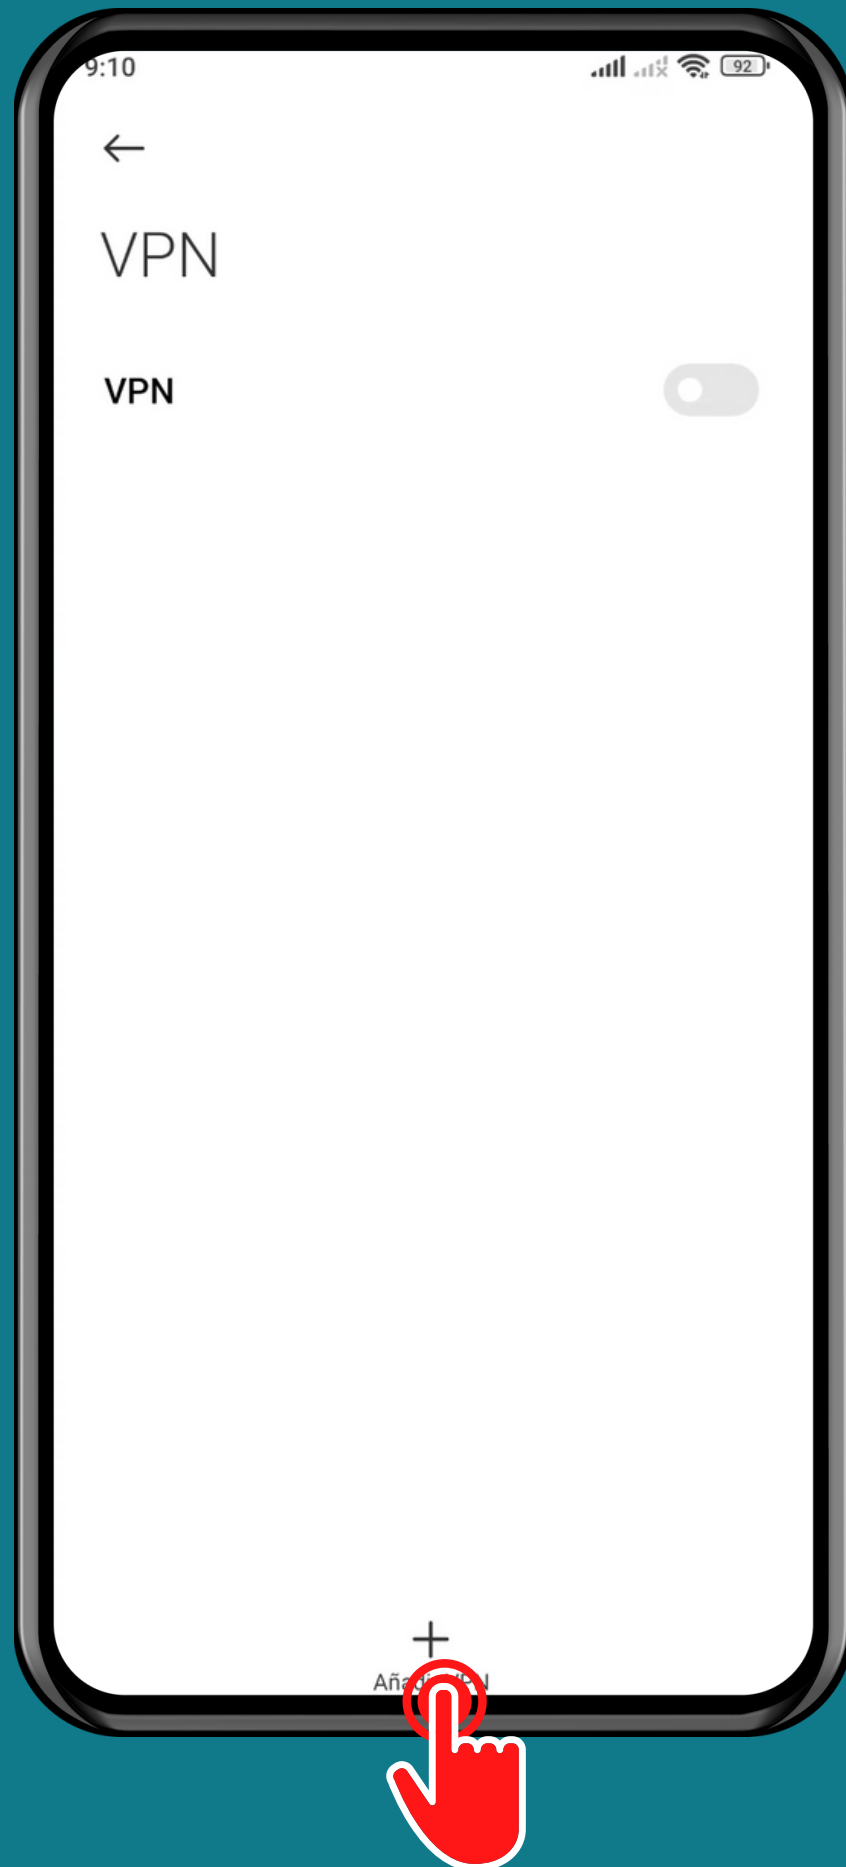

XIAOMI

Android 12 - MIUI 13

CONFIGURAR UN PERFIL DE VPN

(VIRTUAL PRIVATE NETWORK)

Abre los Ajustes

Presiona Conexión y compartir

Presiona VPN

Presiona
Añadir VPN