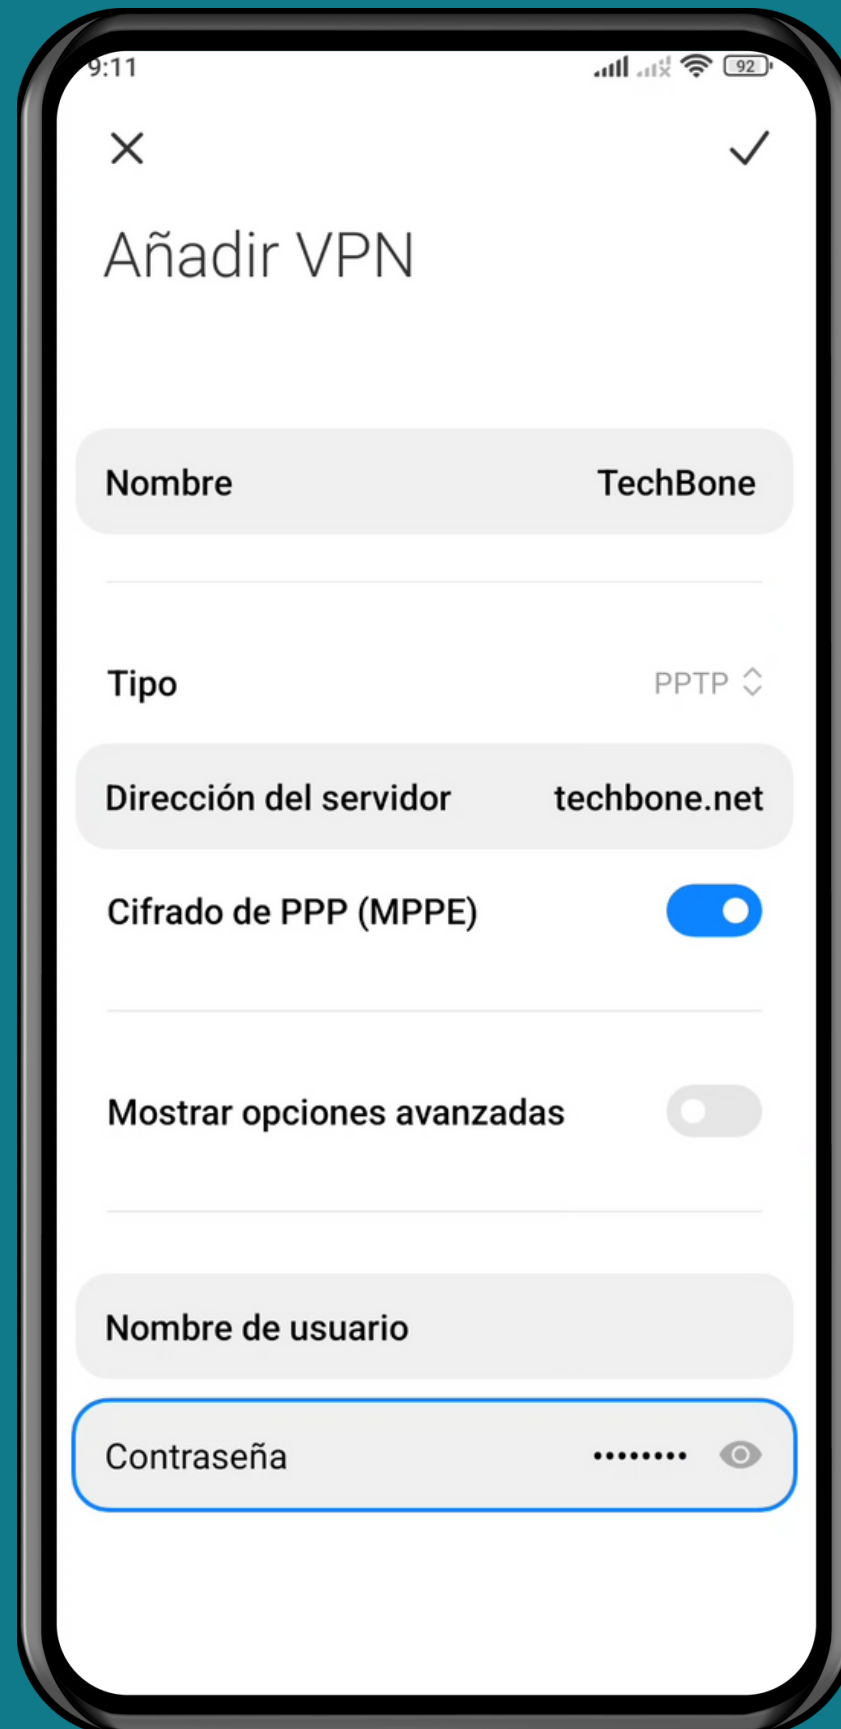

XIAOMI

Android 12 - MIUI 13

CONFIGURAR UN PERFIL DE VPN

(VIRTUAL PRIVATE NETWORK)

Abre los Ajustes

Presiona Conexión y compartir

Presiona VPN

Presiona
Añadir VPN