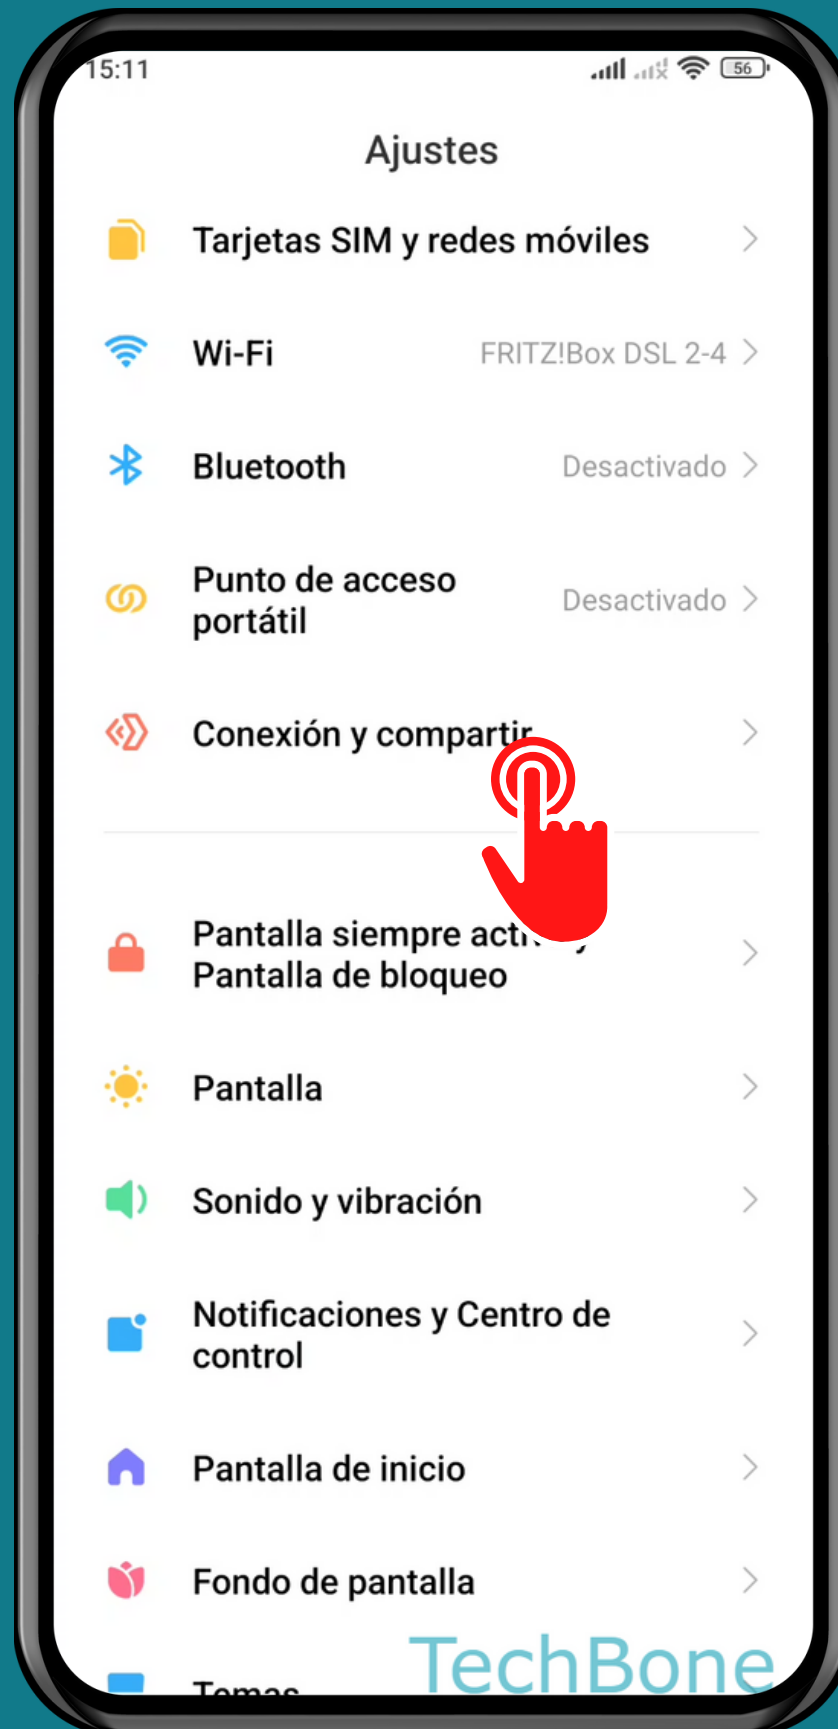

XIAOMI

Android 12 - MIUI 13

CONFIGURAR UN PERFIL DE VPN

(VIRTUAL PRIVATE NETWORK)

Abre los Ajustes

Presiona Conexión y compartir

Presiona VPN

Presiona
Añadir VPN