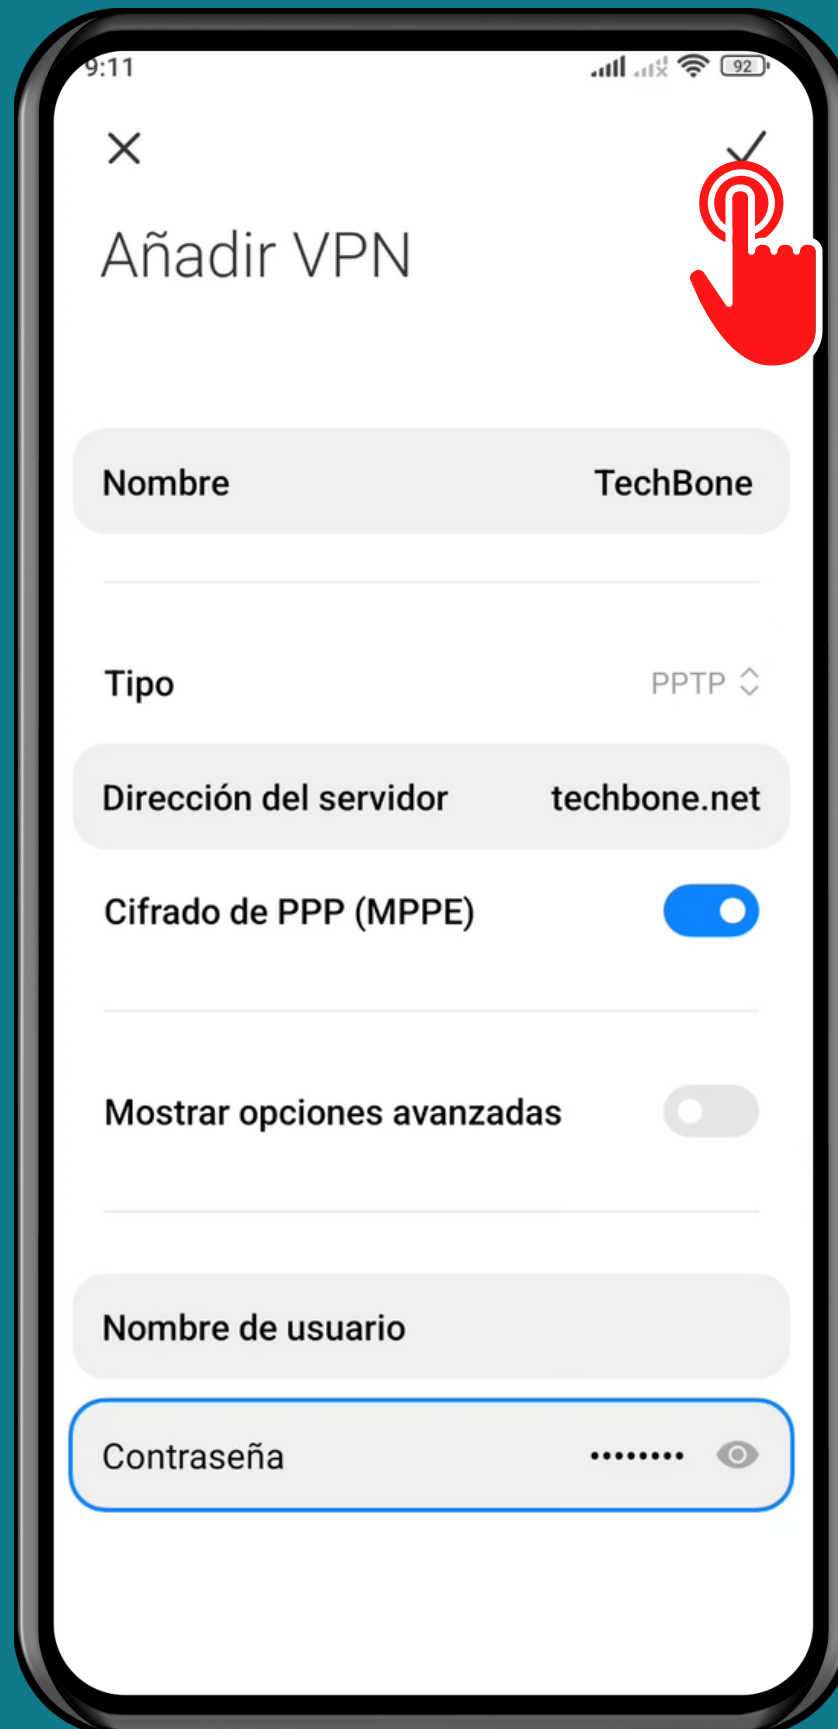

XIAOMI

Android 12 - MIUI 13

CONFIGURAR UN PERFIL DE VPN

(VIRTUAL PRIVATE NETWORK)

Abre los Ajustes

Presiona Conexión y compartir

Presiona VPN

Presiona
Añadir VPN